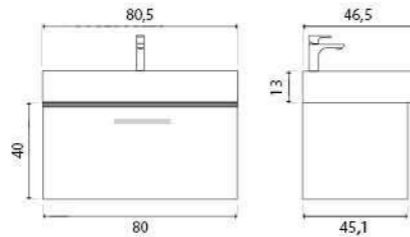

Milano тумба подвесная (ш 80 в 40 г 45)

- 5-1377TR Truffle
- 5-1377CH Charleston
- 5-1377SO Sorano