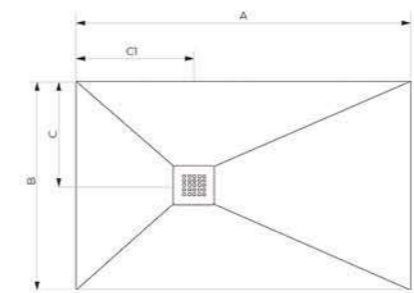

АРТ.	A	B	C	C1
1-0004	1000	700	350	250
1-0006	1000	800	400	250
1-0008	1000	900	450	250
1-0010	1200	700	350	300
1-0001	1200	800	400	300
1-0012	1200	900	450	300
1-0014	1400	700	350	350
1-0016	1400	800	400	350
1-0018	1400	900	450	350
1-0020	1600	700	350	400
1-0022	1600	800	400	400
1-0024	1600	900	450	400