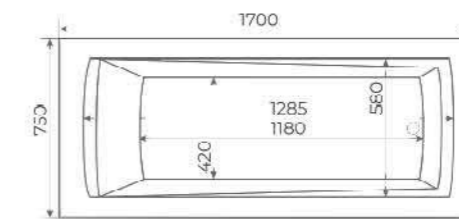

ARES

- 100% литевой акрил производства Altuglas CN (Франция)
- Толщина акрилового листа 4 мм
- Поставляется со сварным каркасом
- ГАРАНТИЯ 10 ЛЕТ

- 170x75 см, объем 225 л, (1-1144 арт.)