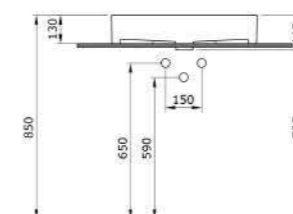

027
Матовый зеленый

029
Матовый светло-голубой

032
Матовый розовый

033
Матовый мятный

Раковина Milano (глян.белый)

1376 Раковина Milano 60 см

- * С отверстием перелива
- * Установка на столешнице и на стене
- * ГАРАНТИЯ 10 ЛЕТ