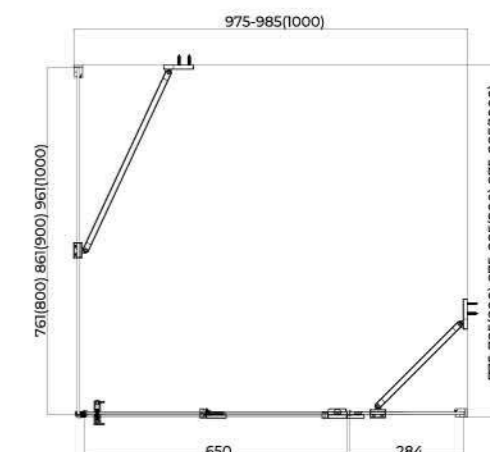

1. Стекло: Прозрачное, 8 мм, EASY CLEAN
   - Профиль: Полированный, хромированный
   - Монтаж: Реверсивный (Левосторонний)
   - ГАРАНТИЯ 3 ГОДА
2. 800 x 2000 (123-SP-800-C-CH-8 арт.)
   - 900 x 2000 (123-SP-900-C-CH-8 арт.)
   - 1000 x 2000 (123-SP-100-C-CH-8 арт.)