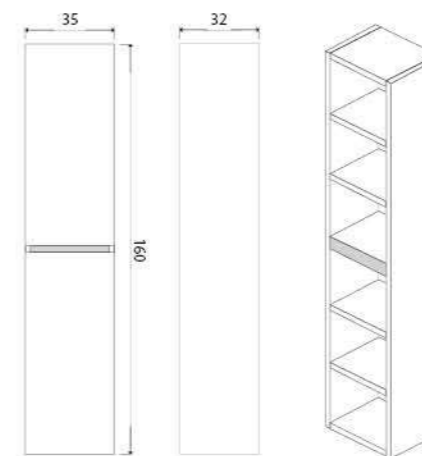

4-1079W White

4-1079S Soft

+ Преимуществом тумбы Etна являются два внутренних ящика

Etна пенал подвесной (ш 35 в 160 г 32)

4-1035W White

4-1035S Soft

Универсальный (левый/правый)

Etna