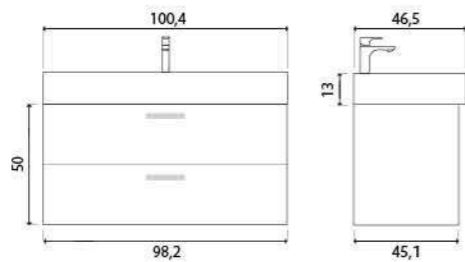

- 8-1377W White
- 8-1377S Soft
- 8-1377BA Bamenda

Tivoli тумба подвесная (ш 100 в 50 г 45)

- 8-1378W White
- 8-1378S Soft
- 8-1378BA Bamenda