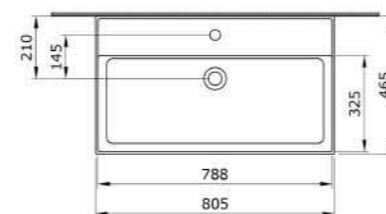

1377-001-0126	ГЛЯНЦЕВЫЙ БЕЛЫЙ	
1377-002-0126	МАТОВЫЙ БЕЛЫЙ	
1377-006-0126	МАТОВЫЙ СЕРЫЙ	
1377-007-0126	МАТОВЫЙ «ЖАСМИН»	
1377-011-0126	МАТОВЫЙ «КАШЕМИР»	
1377-014-0126	ГЛЯНЦЕВЫЙ «КРЕМОВЫЙ»	
1377-032-0126	МАТОВЫЙ РОЗОВЫЙ	
1377-033-0126	МАТОВЫЙ МЯТНЫЙ	
1377-010-0126	ГЛЯНЦЕВЫЙ СИНИЙ	
1377-020-0126	МАТОВЫЙ «АНТРАЦИТ»	
1377-021-0126	ГЛЯНЦЕВЫЙ «МАНДАРИН»	
1377-025-0126	МАТОВЫЙ КОФЕЙНЫЙ	
1377-026-0126	МАТОВЫЙ ЖЕЛТЫЙ	
1377-027-0126	МАТОВЫЙ ЗЕЛЕНый	
1377-029-0126	МАТОВЫЙ СВЕТЛО-ГОЛУБОЙ	
1377-004-0126	МАТОВЫЙ ЧЕРНЫЙ	
1377-005-0126	ГЛЯНЦЕВЫЙ ЧЕРНЫЙ	
1377-012-0126	ГЛЯНЦЕВЫЙ ОРАНЖЕВЫЙ	
1377-019-0126	ГЛЯНЦЕВЫЙ КРАСНЫЙ