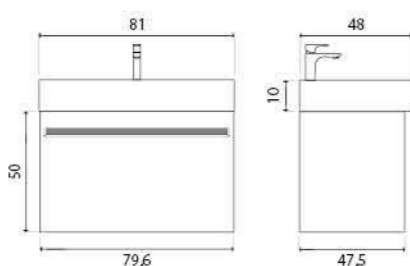

Etна тумба подвесная (ш 80 в 50 г 47)

4-1078W White

4-1078S Soft