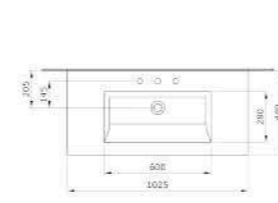

1394 Раковина с подставкой Milano 120 см

- С одним отверстием для смесителя, с отверстием перелива
- Установка на столешнице и на стене
- ГАРАНТИЯ 10 ЛЕТ

1394-001-0126	ГЛЯНЦЕВЫЙ БЕЛЫЙ	
1394-002-0126	МАТОВЫЙ БЕЛЫЙ	
1394-006-0126	МАТОВЫЙ СЕРЫЙ	
1394-007-0126	МАТОВЫЙ «ЖАСМИН»	
1394-011-0126	МАТОВЫЙ «КАШЕМИР»	
1394-014-0126	ГЛЯНЦЕВЫЙ «КРЕМОВЫЙ»	
1394-032-0126	МАТОВЫЙ РОЗОВЫЙ	
1394-033-0126	МАТОВЫЙ МЯТНЫЙ	
1394-010-0126	ГЛЯНЦЕВЫЙ СИНИЙ	
1394-020-0126	МАТОВЫЙ «АНТРАЦИТ»	
1394-021-0126	ГЛЯНЦЕВЫЙ «МАНДАРИН»	
1394-025-0126	МАТОВЫЙ КОФЕЙНЫЙ	
1394-026-0126	МАТОВЫЙ ЖЕЛТЫЙ	
1394-027-0126	МАТОВЫЙ ЗЕЛЕНый	
1394-029-0126	МАТОВЫЙ СВЕТЛО-ГОЛУБОЙ	
1394-004-0126	МАТОВЫЙ ЧЕРНЫЙ	
1394-005-0126	ГЛЯНЦЕВЫЙ ЧЕРНЫЙ	
1394-012-0126	ГЛЯНЦЕВЫЙ ОРАНЖЕВЫЙ	
1394-019-0126	ГЛЯНЦЕВЫЙ КРАСНЫЙ	

1393 Двойная раковина Milano 120 см

- С двумя отверстиями под смеситель
- Установка на столешнице и на стене
- ГАРАНТИЯ 10 ЛЕТ

1393-001-0126	ГЛЯНЦЕВЫЙ БЕЛЫЙ	
1393-002-0126	МАТОВЫЙ БЕЛЫЙ	
1393-006-0126	МАТОВЫЙ СЕРЫЙ	
1393-007-0126	МАТОВЫЙ «ЖАСМИН»	
1393-011-0126	МАТОВЫЙ «КАШЕМИР»	
1393-014-0126	ГЛЯНЦЕВЫЙ «КРЕМОВЫЙ»	
1393-032-0126	МАТОВЫЙ РОЗОВЫЙ	
1393-033-0126	МАТОВЫЙ МЯТНЫЙ	
1393-010-0126	ГЛЯНЦЕВЫЙ СИНИЙ	
1393-020-0126	МАТОВЫЙ «АНТРАЦИТ»	
1393-021-0126	ГЛЯНЦЕВЫЙ «МАНДАРИН»	
1393-025-0126	МАТОВЫЙ КОФЕЙНЫЙ	
1393-026-0126	МАТОВЫЙ ЖЕЛТЫЙ	
1393-027-0126	МАТОВЫЙ ЗЕЛЕНый	
1393-029-0126	МАТОВЫЙ СВЕТЛО-ГОЛУБОЙ	
1393-004-0126	МАТОВЫЙ ЧЕРНЫЙ	
1393-005-0126	ГЛЯНЦЕВЫЙ ЧЕРНЫЙ	
1393-012-0126	ГЛЯНЦЕВЫЙ ОРАНЖЕВЫЙ	
1393-019-0126	ГЛЯНЦЕВЫЙ КРАСНЫЙ	

1161 Раковина с выступами Milano 60 см

- С одним отверстием для смесителя, с отверстием перелива
- Установка на столешнице и на стене
- ГАРАНТИЯ 10 ЛЕТ