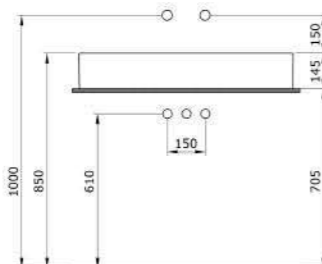

1014 Раковина накладная Vessel Cortina 85 см

- * Без отверстия для смесителя, без перелива
- * Установка только на столешницу
- * 1219-xxx Керамическая сифонная крышка заказывается отдельно
- * ГАРАНТИЯ 10 ЛЕТ