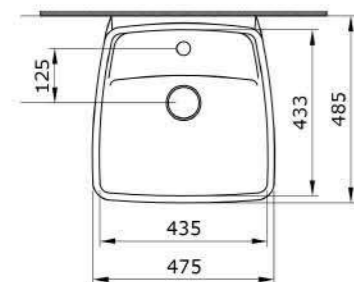

1082-001-0126	ГЛЯНЦЕВЫЙ БЕЛЫЙ	
1082-002-0126	МАТОВЫЙ БЕЛЫЙ	
1082-006-0126	МАТОВЫЙ СЕРЫЙ	
1082-007-0126	МАТОВЫЙ «ЖАСМИН»	
1082-011-0126	МАТОВЫЙ «КАШЕМИР»	
1082-014-0126	ГЛЯНЦЕВЫЙ «КРЕМОВЫЙ»	
1082-032-0126	МАТОВЫЙ РОЗОВЫЙ	
1082-033-0126	МАТОВЫЙ МЯТНЫЙ	
1082-010-0126	ГЛЯНЦЕВЫЙ СИНИЙ	
1082-020-0126	МАТОВЫЙ «АНТРАЦИТ»	
1082-021-0126	ГЛЯНЦЕВЫЙ «МАНДАРИН»	
1082-025-0126	МАТОВЫЙ КОФЕЙНЫЙ	
1082-026-0126	МАТОВЫЙ ЖЕЛТЫЙ	
1082-027-0126	МАТОВЫЙ ЗЕЛЕНый	
1082-029-0126	МАТОВЫЙ СВЕТЛО-ГОЛУБОЙ	
1082-004-0126	МАТОВЫЙ ЧЕРНЫЙ	
1082-005-0126	ГЛЯНЦЕВЫЙ ЧЕРНЫЙ	
1082-012-0126	ГЛЯНЦЕВЫЙ ОРАНЖЕВЫЙ	
1082-019-0126	ГЛЯНЦЕВЫЙ КРАСНЫЙ