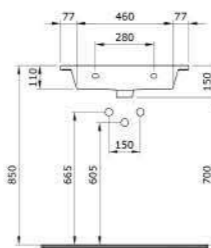

1394 Раковина с подставкой Milano 120 см

- С одним отверстием для смесителя, с отверстием перелива
- Установка на столешнице и на стене
- ГАРАНТИЯ 10 ЛЕТ

1394-001-0126	ГЛЯНЦЕВЫЙ БЕЛЫЙ	
1394-002-0126	МАТОВЫЙ БЕЛЫЙ	
1394-006-0126	МАТОВЫЙ СЕРЫЙ	
1394-007-0126	МАТОВЫЙ «ЖАСМИН»	
1394-011-0126	МАТОВЫЙ «КАШЕМИР»	
1394-014-0126	ГЛЯНЦЕВЫЙ «КРЕМОВЫЙ»	
1394-032-0126	МАТОВЫЙ РОЗОВЫЙ	
1394-033-0126	МАТОВЫЙ МЯТНЫЙ	
1394-010-0126	ГЛЯНЦЕВЫЙ СИНИЙ	
1394-020-0126	МАТОВЫЙ «АНТРАЦИТ»	
1394-021-0126	ГЛЯНЦЕВЫЙ «МАНДАРИН»	
1394-025-0126	МАТОВЫЙ КОФЕЙНЫЙ	
1394-026-0126	МАТОВЫЙ ЖЕЛТЫЙ	
1394-027-0126	МАТОВЫЙ ЗЕЛЕНый	
1394-029-0126	МАТОВЫЙ СВЕТЛО-ГОЛУБОЙ	
1394-004-0126	МАТОВЫЙ ЧЕРНЫЙ	
1394-005-0126	ГЛЯНЦЕВЫЙ ЧЕРНЫЙ	
1394-012-0126	ГЛЯНЦЕВЫЙ ОРАНЖЕВЫЙ	
1394-019-0126	ГЛЯНЦЕВЫЙ КРАСНЫЙ	

1393 Двойная раковина Milano 120 см

- С двумя отверстиями под смеситель
- Установка на столешнице и на стене
- ГАРАНТИЯ 10 ЛЕТ

1393-001-0126	ГЛЯНЦЕВЫЙ БЕЛЫЙ	
1393-002-0126	МАТОВЫЙ БЕЛЫЙ	
1393-006-0126	МАТОВЫЙ СЕРЫЙ	
1393-007-0126	МАТОВЫЙ «ЖАСМИН»	
1393-011-0126	МАТОВЫЙ «КАШЕМИР»	
1393-014-0126	ГЛЯНЦЕВЫЙ «КРЕМОВЫЙ»	
1393-032-0126	МАТОВЫЙ РОЗОВЫЙ	
1393-033-0126	МАТОВЫЙ МЯТНЫЙ	
1393-010-0126	ГЛЯНЦЕВЫЙ СИНИЙ	
1393-020-0126	МАТОВЫЙ «АНТРАЦИТ»	
1393-021-0126	ГЛЯНЦЕВЫЙ «МАНДАРИН»	
1393-025-0126	МАТОВЫЙ КОФЕЙНЫЙ	
1393-026-0126	МАТОВЫЙ ЖЕЛТЫЙ	
1393-027-0126	МАТОВЫЙ ЗЕЛЕНый	
1393-029-0126	МАТОВЫЙ СВЕТЛО-ГОЛУБОЙ	
1393-004-0126	МАТОВЫЙ ЧЕРНЫЙ	
1393-005-0126	ГЛЯНЦЕВЫЙ ЧЕРНЫЙ	
1393-012-0126	ГЛЯНЦЕВЫЙ ОРАНЖЕВЫЙ	
1393-019-0126	ГЛЯНЦЕВЫЙ КРАСНЫЙ	

1161 Раковина с выступами Milano 60 см

- С одним отверстием для смесителя, с отверстием перелива
- Установка на столешнице и на стене
- ГАРАНТИЯ 10 ЛЕТ