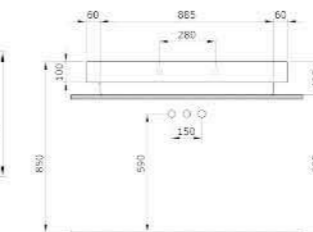

1077-001-0126	ГЛЯНЦЕВЫЙ БЕЛЫЙ	
1077-002-0126	МАТОВЫЙ БЕЛЫЙ	
1077-006-0126	МАТОВЫЙ СЕРЫЙ	
1077-007-0126	МАТОВЫЙ «ЖАСМИН»	
1077-011-0126	МАТОВЫЙ «КАШЕМИР»	
1077-014-0126	ГЛЯНЦЕВЫЙ «КРЕМОВЫЙ»	
1077-032-0126	МАТОВЫЙ РОЗОВЫЙ	
1077-033-0126	МАТОВЫЙ МЯТНЫЙ	
1077-010-0126	ГЛЯНЦЕВЫЙ СИНИЙ	
1077-020-0126	МАТОВЫЙ «АНТРАЦИТ»	
1077-021-0126	ГЛЯНЦЕВЫЙ «МАНДАРИН»	
1077-025-0126	МАТОВЫЙ КОФЕЙНЫЙ	
1077-026-0126	МАТОВЫЙ ЖЕЛТЫЙ	
1077-027-0126	МАТОВЫЙ ЗЕЛЕНый	
1077-029-0126	МАТОВЫЙ СВЕТЛО-ГОЛУБОЙ	
1077-004-0126	МАТОВЫЙ ЧЕРНЫЙ	
1077-005-0126	ГЛЯНЦЕВЫЙ ЧЕРНЫЙ	
1077-012-0126	ГЛЯНЦЕВЫЙ ОРАНЖЕВЫЙ	
1077-019-0126	ГЛЯНЦЕВЫЙ КРАСНЫЙ	

1078-001-0126	ГЛЯНЦЕВЫЙ БЕЛЫЙ	
1078-002-0126	МАТОВЫЙ БЕЛЫЙ	
1078-006-0126	МАТОВЫЙ СЕРЫЙ	
1078-007-0126	МАТОВЫЙ «ЖАСМИН»	
1078-011-0126	МАТОВЫЙ «КАШЕМИР»	
1078-014-0126	ГЛЯНЦЕВЫЙ «КРЕМОВЫЙ»	
1078-032-0126	МАТОВЫЙ РОЗОВЫЙ	
1078-033-0126	МАТОВЫЙ МЯТНЫЙ	
1078-010-0126	ГЛЯНЦЕВЫЙ СИНИЙ	
1078-020-0126	МАТОВЫЙ «АНТРАЦИТ»	
1078-021-0126	ГЛЯНЦЕВЫЙ «МАНДАРИН»	
1078-025-0126	МАТОВЫЙ КОФЕЙНЫЙ	
1078-026-0126	МАТОВЫЙ ЖЕЛТЫЙ	
1078-027-0126	МАТОВЫЙ ЗЕЛЕНый	
1078-029-0126	МАТОВЫЙ СВЕТЛО-ГОЛУБОЙ	
1078-004-0126	МАТОВЫЙ ЧЕРНЫЙ	
1078-005-0126	ГЛЯНЦЕВЫЙ ЧЕРНЫЙ	
1078-012-0126	ГЛЯНЦЕВЫЙ ОРАНЖЕВЫЙ	
1078-019-0126	ГЛЯНЦЕВЫЙ КРАСНЫЙ	

1079-001-0126	ГЛЯНЦЕВЫЙ БЕЛЫЙ	
1079-002-0126	МАТОВЫЙ БЕЛЫЙ	
1079-006-0126	МАТОВЫЙ СЕРЫЙ	
1079-007-0126	МАТОВЫЙ «ЖАСМИН»	
1079-011-0126	МАТОВЫЙ «КАШЕМИР»	
1079-014-0126	ГЛЯНЦЕВЫЙ «КРЕМОВЫЙ»	
1079-032-0126	МАТОВЫЙ РОЗОВЫЙ	
1079-033-0126	МАТОВЫЙ МЯТНЫЙ	
1079-010-0126	ГЛЯНЦЕВЫЙ СИНИЙ	
1079-020-0126	МАТОВЫЙ «АНТРАЦИТ»	
1079-021-0126	ГЛЯНЦЕВЫЙ «МАНДАРИН»	
1079-025-0126	МАТОВЫЙ КОФЕЙНЫЙ	
1079-026-0126	МАТОВЫЙ ЖЕЛТЫЙ	
1079-027-0126	МАТОВЫЙ ЗЕЛЕНый	
1079-029-0126	МАТОВЫЙ СВЕТЛО-ГОЛУБОЙ	
1079-004-0126	МАТОВЫЙ ЧЕРНЫЙ	
1079-005-0126	ГЛЯНЦЕВЫЙ ЧЕРНЫЙ	
1079-012-0126	ГЛЯНЦЕВЫЙ ОРАНЖЕВЫЙ	
1079-019-0126	ГЛЯНЦЕВЫЙ КРАСНЫЙ