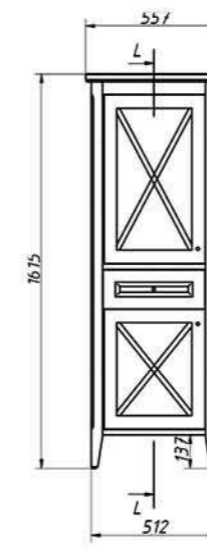

- | | | | |
|------------|------------|-------|---|
| ПРАВЫЙ | ЛЕВЫЙ | | |
| 15-16056WR | 15-16056WL | White |  |
| 15-16056NR | 15-16056NL | Noce |  |

Vetra

Материал корпуса - массив бука

- 50 x 81 (15-50W арт.) 
- 50 x 81 (15-50N арт.) 
- 60 x 70 (15-6070W арт.) 
- 60 x 70 (15-6070N арт.) 
- 80 x 100 (15-80100W арт.) 
- 80 x 100 (15-80100N арт.) 