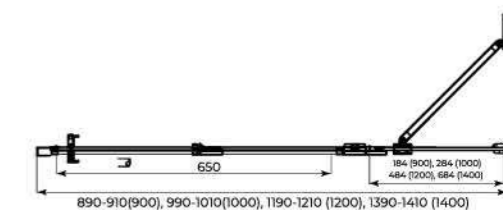

- Стекло: Прозрачное, 8 мм, EASY CLEAN
- Профиль: Полированный, хромированный
- Монтаж: Реверсивный (Левосторонний)
- ГАРАНТИЯ 3 ГОДА

- 900 x 2000 (123-WTW-90-C-CH-8 арт.)
- 1000 x 2000 (123-WTW-100-C-CH-8 арт.)
- 1200 x 2000 (123-WTW-120-C-CH-8 арт.)
- 1400 x 2000 (123-WTW-140-C-CH-8 арт.)