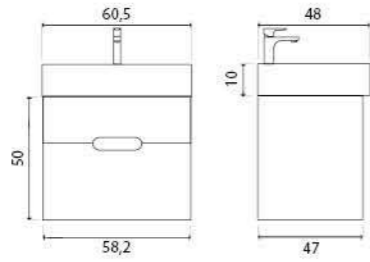

Malibu тумба подвесная (ш 60 в 50 г 47)

- 7-1077W White
- 7-1077CapS Capuchino Soft
- 7-1077CS Chocolate Soft
- 7-1077Cap Capuchino
- 7-1077C Chocolate