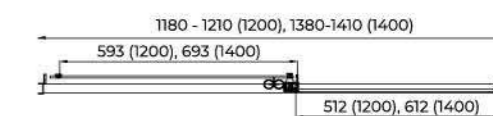

- 1200 x 2000 (122-WTW-120-C-B-6 арт.)
- 1400 x 2000 (122-WTW-140-C-B-6 арт.)

Душевое ограждение Nota (черный матовый)

NOTA
боковое стекло

- * Стекло: Прозрачное, 6 мм, EASY CLEAN
- * Профиль: Полированный, хромированный
- * Монтаж: Реверсивный (Лево/Правосторонний)
- * ГАРАНТИЯ 3 ГОДА