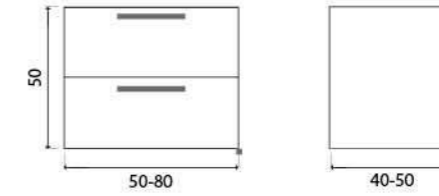

Тумба подвесная, два ящика (ш 50-80 в 50 г 40-50)

- White
- Beton
- Vincenzo
- Davos
- Bamenda
- Charleston
- Truffle
- Sorano