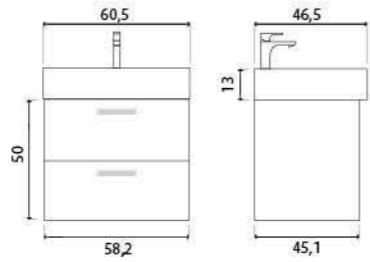

Tivoli тумба подвесная (ш 60 в 50 г 45)