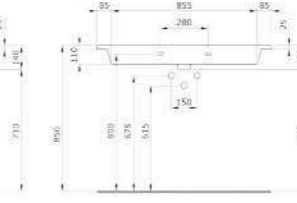

1394 Раковина с подставкой Milano 120 см

- С одним отверстием для смесителя, с отверстием перелива
- Установка на столешнице и на стене
- ГАРАНТИЯ 10 ЛЕТ

1394-001-0126	ГЛЯНЦЕВЫЙ БЕЛЫЙ	
1394-002-0126	МАТОВЫЙ БЕЛЫЙ	
1394-006-0126	МАТОВЫЙ СЕРЫЙ	
1394-007-0126	МАТОВЫЙ «ЖАСМИН»	
1394-011-0126	МАТОВЫЙ «КАШЕМИР»	
1394-014-0126	ГЛЯНЦЕВЫЙ «КРЕМОВЫЙ»	
1394-032-0126	МАТОВЫЙ РОЗОВЫЙ	
1394-033-0126	МАТОВЫЙ МЯТНЫЙ	
1394-010-0126	ГЛЯНЦЕВЫЙ СИНИЙ	
1394-020-0126	МАТОВЫЙ «АНТРАЦИТ»	
1394-021-0126	ГЛЯНЦЕВЫЙ «МАНДАРИН»	
1394-025-0126	МАТОВЫЙ КОФЕЙНЫЙ	
1394-026-0126	МАТОВЫЙ ЖЕЛТЫЙ	
1394-027-0126	МАТОВЫЙ ЗЕЛЕНый	
1394-029-0126	МАТОВЫЙ СВЕТЛО-ГОЛУБОЙ	
1394-004-0126	МАТОВЫЙ ЧЕРНЫЙ	
1394-005-0126	ГЛЯНЦЕВЫЙ ЧЕРНЫЙ	
1394-012-0126	ГЛЯНЦЕВЫЙ ОРАНЖЕВЫЙ	
1394-019-0126	ГЛЯНЦЕВЫЙ КРАСНЫЙ	

1393 Двойная раковина Milano 120 см

- С двумя отверстиями под смеситель
- Установка на столешнице и на стене
- ГАРАНТИЯ 10 ЛЕТ

1393-001-0126	ГЛЯНЦЕВЫЙ БЕЛЫЙ	
1393-002-0126	МАТОВЫЙ БЕЛЫЙ	
1393-006-0126	МАТОВЫЙ СЕРЫЙ	
1393-007-0126	МАТОВЫЙ «ЖАСМИН»	
1393-011-0126	МАТОВЫЙ «КАШЕМИР»	
1393-014-0126	ГЛЯНЦЕВЫЙ «КРЕМОВЫЙ»	
1393-032-0126	МАТОВЫЙ РОЗОВЫЙ	
1393-033-0126	МАТОВЫЙ МЯТНЫЙ	
1393-010-0126	ГЛЯНЦЕВЫЙ СИНИЙ	
1393-020-0126	МАТОВЫЙ «АНТРАЦИТ»	
1393-021-0126	ГЛЯНЦЕВЫЙ «МАНДАРИН»	
1393-025-0126	МАТОВЫЙ КОФЕЙНЫЙ	
1393-026-0126	МАТОВЫЙ ЖЕЛТЫЙ	
1393-027-0126	МАТОВЫЙ ЗЕЛЕНый	
1393-029-0126	МАТОВЫЙ СВЕТЛО-ГОЛУБОЙ	
1393-004-0126	МАТОВЫЙ ЧЕРНЫЙ	
1393-005-0126	ГЛЯНЦЕВЫЙ ЧЕРНЫЙ	
1393-012-0126	ГЛЯНЦЕВЫЙ ОРАНЖЕВЫЙ	
1393-019-0126	ГЛЯНЦЕВЫЙ КРАСНЫЙ	

1161 Раковина с выступами Milano 60 см

- С одним отверстием для смесителя, с отверстием перелива
- Установка на столешнице и на стене
- ГАРАНТИЯ 10 ЛЕТ