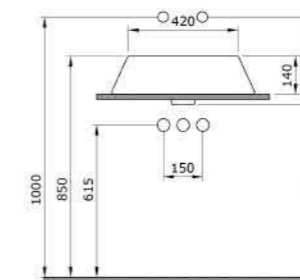

1005-001	ГЛЯНЦЕВЫЙ БЕЛЫЙ	
1005-006	МАТОВЫЙ СЕРЫЙ	
1005-007	МАТ. «ЖАСМИН»	
1005-025	МАТ. КОФЕЙНЫЙ	
1005-004	МАТ. ЧЕРНЫЙ	
1005-005	ГЛЯНЦЕВЫЙ ЧЕРНЫЙ