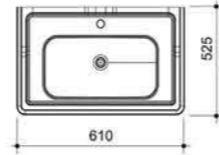

Vetra тумба напольная (ш 60 в 92 г 52)

- 15-3193WL White
- 15-3193NL Noce