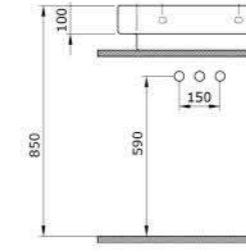

1007 Раковина с выступами Taormina Pro 66

- С одним отверстием для смесителя, с отверстием перелива
- Установка на столешницу или на стену
- ГАРАНТИЯ 10 ЛЕТ

1007-001-0126 ГЛЯНЦЕВЫЙ БЕЛЫЙ

1008 Раковина с выступами Taormina Pro 85 см

- С одним отверстием для смесителя, с отверстием перелива
- Установка на столешницу или на стену
- ГАРАНТИЯ 10 ЛЕТ

1008-001-0126 ГЛЯНЦЕВЫЙ БЕЛЫЙ

1118 Раковина с выступами Taormina Pro 105

- С одним отверстием для смесителя, с отверстием перелива
- Установка на столешницу или на стену
- ГАРАНТИЯ 10 ЛЕТ

1118-001-0126 ГЛЯНЦЕВЫЙ БЕЛЫЙ

1077 Раковина накладная Scala 60 см

- С одним отверстием для смесителя
- С отверстием перелива
- Установка на столешнице или на стене
- ГАРАНТИЯ 10 ЛЕТ

1078 Раковина накладная Scala 80 см

- С одним отверстием для смесителя
- С отверстием перелива
- Установка на столешнице или на стене
- ГАРАНТИЯ 10 ЛЕТ

1079 Раковина накладная Scala 100 см

- С одним отверстием для смесителя
- Установка на столешнице или на стене
- ГАРАНТИЯ 10 ЛЕТ

1077-001-0126	ГЛЯНЦЕВЫЙ БЕЛЫЙ	
1077-002-0126	МАТОВЫЙ БЕЛЫЙ	
1077-006-0126	МАТОВЫЙ СЕРЫЙ	
1077-007-0126	МАТОВЫЙ «ЖАСМИН»	
1077-011-0126	МАТОВЫЙ «КАШЕМИР»	
1077-014-0126	ГЛЯНЦЕВЫЙ «КРЕМОВЫЙ»	
1077-032-0126	МАТОВЫЙ РОЗОВЫЙ	
1077-033-0126	МАТОВЫЙ МЯТНЫЙ	
1077-010-0126	ГЛЯНЦЕВЫЙ СИНИЙ	
1077-020-0126	МАТОВЫЙ «АНТРАЦИТ»	
1077-021-0126	ГЛЯНЦЕВЫЙ «МАНДАРИН»	
1077-025-0126	МАТОВЫЙ КОФЕЙНЫЙ	
1077-026-0126	МАТОВЫЙ ЖЕЛТЫЙ	
1077-027-0126	МАТОВЫЙ ЗЕЛЕНый	
1077-029-0126	МАТОВЫЙ СВЕТЛО-ГОЛУБОЙ	
1077-004-0126	МАТОВЫЙ ЧЕРНЫЙ	
1077-005-0126	ГЛЯНЦЕВЫЙ ЧЕРНЫЙ	
1077-012-0126	ГЛЯНЦЕВЫЙ ОРАНЖЕВЫЙ	
1077-019-0126	ГЛЯНЦЕВЫЙ КРАСНЫЙ