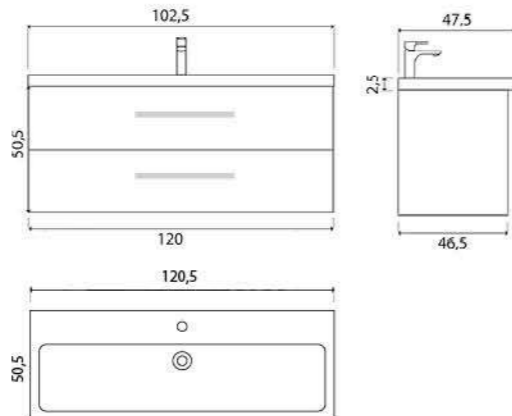

- 10-1111W White
- 10-1111B Beton
- 10-1111D Davos