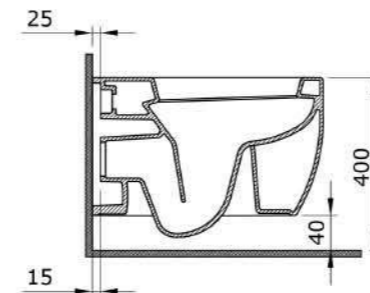

Раковина подвесная-моноблок Venezia (глян.белый)

Унитаз подвесной Taormina Arch (глян. белый)

1116 Унитаз подвесной Etna

- Подходят крышки: A0325
- ГАРАНТИЯ 10 ЛЕТ

1116-001-0128	ГЛЯНЦЕВЫЙ БЕЛЫЙ	
1116-002-0128	МАТОВЫЙ БЕЛЫЙ	
1116-006-0128	МАТОВЫЙ СЕРЫЙ	
1116-007-0128	МАТОВЫЙ «ЖАСМИН»	
1116-011-0128	МАТОВЫЙ «КАШЕМИР»	
1116-014-0128	ГЛЯНЦЕВЫЙ «КРЕМОВЫЙ»	
1116-032-0128	МАТОВЫЙ РОЗОВЫЙ	
1116-033-0128	МАТОВЫЙ МЯТНЫЙ	
1116-010-0128	ГЛЯНЦЕВЫЙ СИНИЙ	
1116-020-0128	МАТОВЫЙ «АНТРАЦИТ»	
1116-021-0128	ГЛЯНЦЕВЫЙ «МАНДАРИН»	
1116-025-0128	МАТОВЫЙ КОФЕЙНЫЙ	
1116-026-0128	МАТОВЫЙ ЖЕЛТЫЙ	
1116-027-0128	МАТОВЫЙ ЗЕЛЕНЫЙ	
1116-029-0128	МАТОВЫЙ СВЕТЛО-ГОЛУБОЙ	
1116-004-0128	МАТОВЫЙ ЧЕРНЫЙ	
1116-005-0128	ГЛЯНЦЕВЫЙ ЧЕРНЫЙ	
1116-012-0128	ГЛЯНЦЕВЫЙ ОРАНЖЕВЫЙ	
1116-019-0128	ГЛЯНЦЕВЫЙ КРАСНЫЙ	