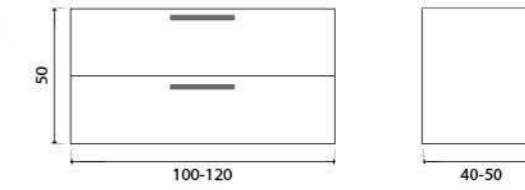

Тумба подвесная, два ящика (ш 100-120 в 50 г 40-50)

- White
- Beton
- Vincenzo
- Davos
- Bamenda
- Charleston
- Truffle
- Sorano