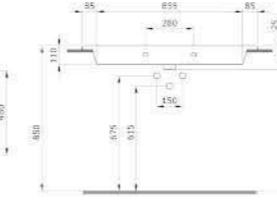

1394 Раковина с подставкой Milano 120 см

- С одним отверстием для смесителя, с отверстием перелива
- Установка на столешнице и на стене
- ГАРАНТИЯ 10 ЛЕТ

1394-001-0126	ГЛЯНЦЕВЫЙ БЕЛЫЙ	
1394-002-0126	МАТОВЫЙ БЕЛЫЙ	
1394-006-0126	МАТОВЫЙ СЕРЫЙ	
1394-007-0126	МАТОВЫЙ «ЖАСМИН»	
1394-011-0126	МАТОВЫЙ «КАШЕМИР»	
1394-014-0126	ГЛЯНЦЕВЫЙ «КРЕМОВЫЙ»	
1394-032-0126	МАТОВЫЙ РОЗОВЫЙ	
1394-033-0126	МАТОВЫЙ МЯТНЫЙ	
1394-010-0126	ГЛЯНЦЕВЫЙ СИНИЙ	
1394-020-0126	МАТОВЫЙ «АНТРАЦИТ»	
1394-021-0126	ГЛЯНЦЕВЫЙ «МАНДАРИН»	
1394-025-0126	МАТОВЫЙ КОФЕЙНЫЙ	
1394-026-0126	МАТОВЫЙ ЖЕЛТЫЙ	
1394-027-0126	МАТОВЫЙ ЗЕЛЕНый	
1394-029-0126	МАТОВЫЙ СВЕТЛО-ГОЛУБОЙ	
1394-004-0126	МАТОВЫЙ ЧЕРНЫЙ	
1394-005-0126	ГЛЯНЦЕВЫЙ ЧЕРНЫЙ	
1394-012-0126	ГЛЯНЦЕВЫЙ ОРАНЖЕВЫЙ	
1394-019-0126	ГЛЯНЦЕВЫЙ КРАСНЫЙ	

1393 Двойная раковина Milano 120 см

- С двумя отверстиями под смеситель
- Установка на столешнице и на стене
- ГАРАНТИЯ 10 ЛЕТ

1393-001-0126	ГЛЯНЦЕВЫЙ БЕЛЫЙ	
1393-002-0126	МАТОВЫЙ БЕЛЫЙ	
1393-006-0126	МАТОВЫЙ СЕРЫЙ	
1393-007-0126	МАТОВЫЙ «ЖАСМИН»	
1393-011-0126	МАТОВЫЙ «КАШЕМИР»	
1393-014-0126	ГЛЯНЦЕВЫЙ «КРЕМОВЫЙ»	
1393-032-0126	МАТОВЫЙ РОЗОВЫЙ	
1393-033-0126	МАТОВЫЙ МЯТНЫЙ	
1393-010-0126	ГЛЯНЦЕВЫЙ СИНИЙ	
1393-020-0126	МАТОВЫЙ «АНТРАЦИТ»	
1393-021-0126	ГЛЯНЦЕВЫЙ «МАНДАРИН»	
1393-025-0126	МАТОВЫЙ КОФЕЙНЫЙ	
1393-026-0126	МАТОВЫЙ ЖЕЛТЫЙ	
1393-027-0126	МАТОВЫЙ ЗЕЛЕНый	
1393-029-0126	МАТОВЫЙ СВЕТЛО-ГОЛУБОЙ	
1393-004-0126	МАТОВЫЙ ЧЕРНЫЙ	
1393-005-0126	ГЛЯНЦЕВЫЙ ЧЕРНЫЙ	
1393-012-0126	ГЛЯНЦЕВЫЙ ОРАНЖЕВЫЙ	
1393-019-0126	ГЛЯНЦЕВЫЙ КРАСНЫЙ	

1161 Раковина с выступами Milano 60 см

- С одним отверстием для смесителя, с отверстием перелива
- Установка на столешнице и на стене
- ГАРАНТИЯ 10 ЛЕТ