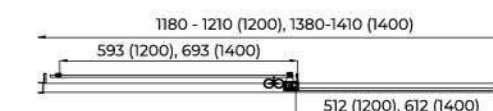

NOTA
дверь раздвижная

- Стекло: Прозрачное, 6 мм, EASY CLEAN
- Профиль: Полированный, хромированный
- Монтаж: Реверсивный (Лево/Правосторонний)
- ГАРАНТИЯ 3 ГОДА

- 1200 x 2000 (122-WTW-120-C-CH-6 арт.)
- 1400 x 2000 (122-WTW-140-C-CH-6 арт.)

NOTA
дверь раздвижная

- Стекло: Прозрачное, 6 мм, EASY CLEAN
- Профиль: Черный матовый
- Монтаж: Реверсивный (Лево/Правосторонний)
- ГАРАНТИЯ 3 ГОДА

- 1200 x 2000 (122-WTW-120-C-B-6 арт.)
- 1400 x 2000 (122-WTW-140-C-B-6 арт.)