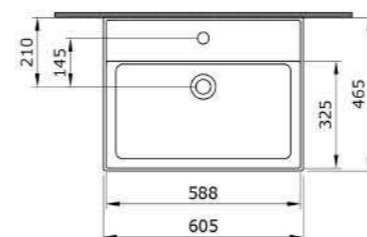

027
Матовый зеленый

029
Матовый светло-голубой

032
Матовый розовый

033
Матовый мятный

Раковина Milano (глян.белый)

1376 Раковина Milano 60 см

- * С отверстием перелива
- * Установка на столешнице и на стене
- * ГАРАНТИЯ 10 ЛЕТ