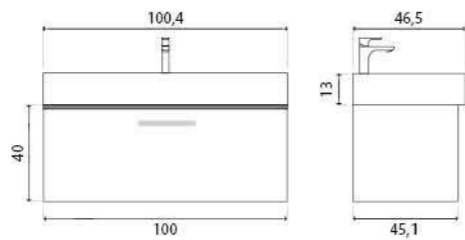

Milano тумба подвесная (ш 100 в 40 г 45)

- 5-1378TR Truffle
- 5-1378CH Charleston
- 5-1378SO Sorano