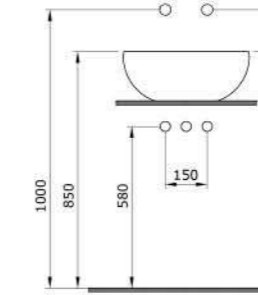

1119-001-0125	ГЛЯНЦЕВЫЙ БЕЛЫЙ	
1119-002-0125	МАТОВЫЙ БЕЛЫЙ	
1119-006-0125	МАТОВЫЙ СЕРЫЙ	
1119-007-0125	МАТОВЫЙ «ЖАСМИН»	
1119-011-0125	МАТОВЫЙ «КАШЕМИР»	
1119-014-0125	ГЛЯНЦЕВЫЙ «КРЕМОВЫЙ»	
1119-032-0125	МАТОВЫЙ РОЗОВЫЙ	
1119-033-0125	МАТОВЫЙ МЯТНЫЙ	
1119-010-0125	ГЛЯНЦЕВЫЙ СИНИЙ	
1119-020-0125	МАТОВЫЙ «АНТРАЦИТ»	
1119-021-0125	ГЛЯНЦЕВЫЙ «МАНДАРИН»	
1119-025-0125	МАТОВЫЙ КОФЕЙНЫЙ	
1119-026-0125	МАТОВЫЙ ЖЕЛТЫЙ	
1119-027-0125	МАТОВЫЙ ЗЕЛЕНый	
1119-029-0125	МАТОВЫЙ СВЕТЛО-ГОЛУБОЙ	
1119-004-0125	МАТОВЫЙ ЧЕРНЫЙ	
1119-005-0125	ГЛЯНЦЕВЫЙ ЧЕРНЫЙ	
1119-012-0125	ГЛЯНЦЕВЫЙ ОРАНЖЕВЫЙ	
1119-019-0125	ГЛЯНЦЕВЫЙ КРАСНЫЙ