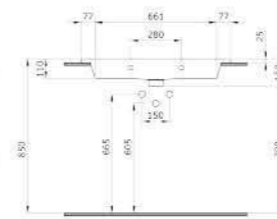

1394 Раковина с подставкой Milano 120 см

- С одним отверстием для смесителя, с отверстием перелива
- Установка на столешнице и на стене
- ГАРАНТИЯ 10 ЛЕТ

1394-001-0126	ГЛЯНЦЕВЫЙ БЕЛЫЙ	
1394-002-0126	МАТОВЫЙ БЕЛЫЙ	
1394-006-0126	МАТОВЫЙ СЕРЫЙ	
1394-007-0126	МАТОВЫЙ «ЖАСМИН»	
1394-011-0126	МАТОВЫЙ «КАШЕМИР»	
1394-014-0126	ГЛЯНЦЕВЫЙ «КРЕМОВЫЙ»	
1394-032-0126	МАТОВЫЙ РОЗОВЫЙ	
1394-033-0126	МАТОВЫЙ МЯТНЫЙ	
1394-010-0126	ГЛЯНЦЕВЫЙ СИНИЙ	
1394-020-0126	МАТОВЫЙ «АНТРАЦИТ»	
1394-021-0126	ГЛЯНЦЕВЫЙ «МАНДАРИН»	
1394-025-0126	МАТОВЫЙ КОФЕЙНЫЙ	
1394-026-0126	МАТОВЫЙ ЖЕЛТЫЙ	
1394-027-0126	МАТОВЫЙ ЗЕЛЕНый	
1394-029-0126	МАТОВЫЙ СВЕТЛО-ГОЛУБОЙ	
1394-004-0126	МАТОВЫЙ ЧЕРНЫЙ	
1394-005-0126	ГЛЯНЦЕВЫЙ ЧЕРНЫЙ	
1394-012-0126	ГЛЯНЦЕВЫЙ ОРАНЖЕВЫЙ	
1394-019-0126	ГЛЯНЦЕВЫЙ КРАСНЫЙ	

1393 Двойная раковина Milano 120 см

- С двумя отверстиями под смеситель
- Установка на столешнице и на стене
- ГАРАНТИЯ 10 ЛЕТ

1393-001-0126	ГЛЯНЦЕВЫЙ БЕЛЫЙ	
1393-002-0126	МАТОВЫЙ БЕЛЫЙ	
1393-006-0126	МАТОВЫЙ СЕРЫЙ	
1393-007-0126	МАТОВЫЙ «ЖАСМИН»	
1393-011-0126	МАТОВЫЙ «КАШЕМИР»	
1393-014-0126	ГЛЯНЦЕВЫЙ «КРЕМОВЫЙ»	
1393-032-0126	МАТОВЫЙ РОЗОВЫЙ	
1393-033-0126	МАТОВЫЙ МЯТНЫЙ	
1393-010-0126	ГЛЯНЦЕВЫЙ СИНИЙ	
1393-020-0126	МАТОВЫЙ «АНТРАЦИТ»	
1393-021-0126	ГЛЯНЦЕВЫЙ «МАНДАРИН»	
1393-025-0126	МАТОВЫЙ КОФЕЙНЫЙ	
1393-026-0126	МАТОВЫЙ ЖЕЛТЫЙ	
1393-027-0126	МАТОВЫЙ ЗЕЛЕНый	
1393-029-0126	МАТОВЫЙ СВЕТЛО-ГОЛУБОЙ	
1393-004-0126	МАТОВЫЙ ЧЕРНЫЙ	
1393-005-0126	ГЛЯНЦЕВЫЙ ЧЕРНЫЙ	
1393-012-0126	ГЛЯНЦЕВЫЙ ОРАНЖЕВЫЙ	
1393-019-0126	ГЛЯНЦЕВЫЙ КРАСНЫЙ	

1161 Раковина с выступами Milano 60 см

- С одним отверстием для смесителя, с отверстием перелива
- Установка на столешнице и на стене
- ГАРАНТИЯ 10 ЛЕТ