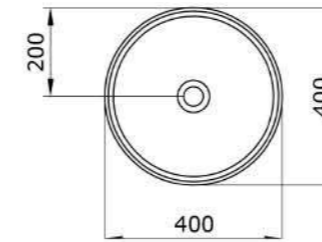

1120-001-0125	ГЛЯНЦЕВЫЙ БЕЛЫЙ	
1120-002-0125	МАТОВЫЙ БЕЛЫЙ	
1120-006-0125	МАТОВЫЙ СЕРЫЙ	
1120-007-0125	МАТОВЫЙ «ЖАСМИН»	
1120-011-0125	МАТОВЫЙ «КАШЕМИР»	
1120-014-0125	ГЛЯНЦЕВЫЙ «КРЕМОВЫЙ»	
1120-032-0125	МАТОВЫЙ РОЗОВЫЙ	
1120-033-0125	МАТОВЫЙ МЯТНЫЙ	
1120-010-0125	ГЛЯНЦЕВЫЙ СИНИЙ	
1120-020-0125	МАТОВЫЙ «АНТРАЦИТ»	
1120-021-0125	ГЛЯНЦЕВЫЙ «МАНДАРИН»	
1120-025-0125	МАТОВЫЙ КОФЕЙНЫЙ	
1120-026-0125	МАТОВЫЙ ЖЕЛТЫЙ	
1120-027-0125	МАТОВЫЙ ЗЕЛЕНый	
1120-029-0125	МАТОВЫЙ СВЕТЛО-ГОЛУБОЙ	
1120-004-0125	МАТОВЫЙ ЧЕРНЫЙ	
1120-005-0125	ГЛЯНЦЕВЫЙ ЧЕРНЫЙ	
1120-012-0125	ГЛЯНЦЕВЫЙ ОРАНЖЕВЫЙ	
1120-019-0125	ГЛЯНЦЕВЫЙ КРАСНЫЙ