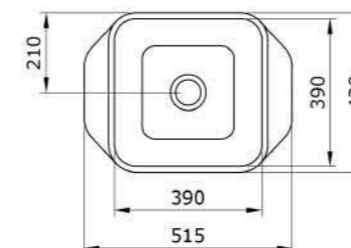

1005-001	ГЛЯНЦЕВЫЙ БЕЛЫЙ	
1005-006	МАТОВЫЙ СЕРЫЙ	
1005-007	МАТ. «ЖАСМИН»	
1005-025	МАТ. КОФЕЙНЫЙ	
1005-004	МАТ. ЧЕРНЫЙ	
1005-005	ГЛЯНЦЕВЫЙ ЧЕРНЫЙ