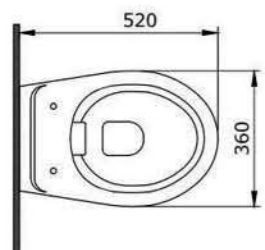

1451 Унитаз подвесной Taormina Pro Rimless

- Подходят крышки: A0323
- ГАРАНТИЯ 10 ЛЕТ

1451-001 ГЛЯНЦЕВЫЙ БЕЛЫЙ

A0300 Сидение-крышка для унитаза

- Для подвесного унитаза 1012 Taormina Arch
- Крышка из дюропласта с микролифтом
- Легко очищается, разбирается и собирается
- ГАРАНТИЯ 2 ГОДА

A0300-001	ГЛЯНЦЕВЫЙ БЕЛЫЙ	
A0300-006	МАТОВЫЙ СЕРЫЙ	
A0300-007	МАТ. «ЖАСМИН»	
A0300-025	МАТ. КОФЕЙНЫЙ	
A0300-027	МАТОВЫЙ ЗЕЛЕНый	
A0300-029	МАТ. СВЕТЛО-ГОЛУБОЙ	
A0300-033	МАТОВЫЙ МЯТНЫЙ	
A0300-004	МАТ. ЧЕРНЫЙ	
A0300-005	ГЛЯНЦЕВЫЙ ЧЕРНЫЙ	

A0330 Сидение-крышка для унитаза

- Крышка из дюропласта с микролифтом
- Легко очищается, разбирается и собирается
- Супертонкое
- ГАРАНТИЯ 2 ГОДА

A0330-001 ГЛЯНЦЕВЫЙ БЕЛЫЙ

A0374 Крышка для унитаза

- Крышка из дюропласта с микролифтом
- Легко очищается, разбирается и собирается
- ГАРАНТИЯ 2 ГОДА

A0374-001 ГЛЯНЦЕВЫЙ БЕЛЫЙ

A0322 Сидение-крышка для унитаза

- Крышка из дюропласта с микролифтом
- Легко очищается, разбирается и собирается
- ГАРАНТИЯ 2 ГОДА

A0322-001 ГЛЯНЦЕВЫЙ БЕЛЫЙ

A0325 Сидение-крышка для унитаза

- Крышка из дюропласта с микролифтом
- Легко очищается, разбирается и собирается
- ГАРАНТИЯ 2 ГОДА

A0325-001 ГЛЯНЦЕВЫЙ БЕЛЫЙ