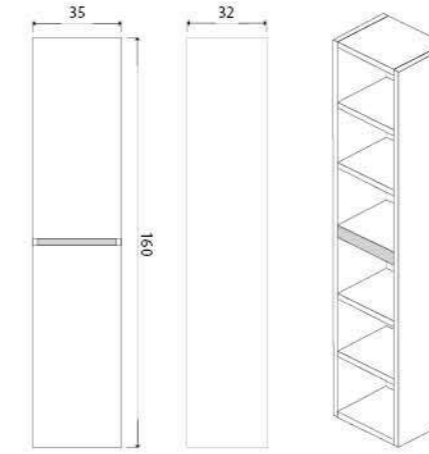

Alba пенал подвесной (ш 35 в 160 г 32)

- 11-1035VI Vincenzo
- 11-1035TR Truffle
- 11-1035CH Charleston
- Универсальный (левый/правый)

Alba

Зеркало с LED-подсветкой, сенсорным выключателем и увеличительным стеклом

- 800 x 550 (4-800550A арт.)
- 1000 x 800 (4-1000800A арт.)