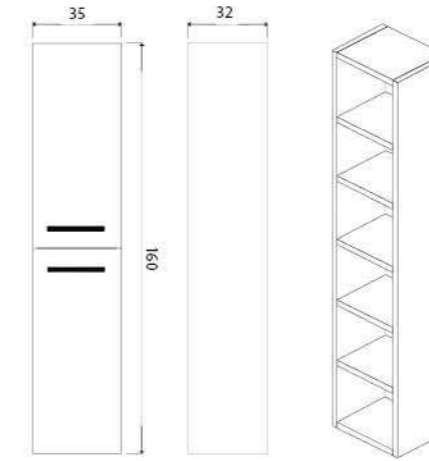

Ares тумба подвесная (ш 80 в 50 г 45)

- 10-1113WB White 
- 10-1113BB Beton 
- 10-1113DB Davos 

Ares тумба подвесная (ш 100 в 50 г 45)

- 10-1105WB White 
- 10-1105BB Beton 
- 10-1105DB Davos 

Ares пенал подвесной (ш 35 в 160 г 32)