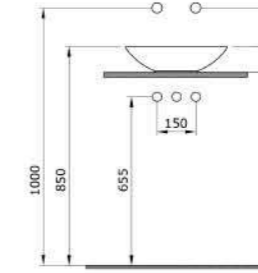

1120-001-0125	ГЛЯНЦЕВЫЙ БЕЛЫЙ	
1120-002-0125	МАТОВЫЙ БЕЛЫЙ	
1120-006-0125	МАТОВЫЙ СЕРЫЙ	
1120-007-0125	МАТОВЫЙ «ЖАСМИН»	
1120-011-0125	МАТОВЫЙ «КАШЕМИР»	
1120-014-0125	ГЛЯНЦЕВЫЙ «КРЕМОВЫЙ»	
1120-032-0125	МАТОВЫЙ РОЗОВЫЙ	
1120-033-0125	МАТОВЫЙ МЯТНЫЙ	
1120-010-0125	ГЛЯНЦЕВЫЙ СИНИЙ	
1120-020-0125	МАТОВЫЙ «АНТРАЦИТ»	
1120-021-0125	ГЛЯНЦЕВЫЙ «МАНДАРИН»	
1120-025-0125	МАТОВЫЙ КОФЕЙНЫЙ	
1120-026-0125	МАТОВЫЙ ЖЕЛТЫЙ	
1120-027-0125	МАТОВЫЙ ЗЕЛЕНый	
1120-029-0125	МАТОВЫЙ СВЕТЛО-ГОЛУБОЙ	
1120-004-0125	МАТОВЫЙ ЧЕРНЫЙ	
1120-005-0125	ГЛЯНЦЕВЫЙ ЧЕРНЫЙ	
1120-012-0125	ГЛЯНЦЕВЫЙ ОРАНЖЕВЫЙ	
1120-019-0125	ГЛЯНЦЕВЫЙ КРАСНЫЙ