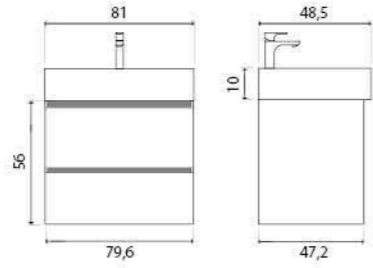

ГАРАНТИЯ 2 ГОДА

Amelia тумба подвесная (ш 80 в 50 г 50)

14-1078G White/Graphite

Amelia тумба подвесная (ш 100 в 50 г 50)

14-1079G White/Graphite

+ Преимуществом тумбы Amelia являются два внутренних ящика

Amelia пенал подвесной (ш 35 в 168 г 33)