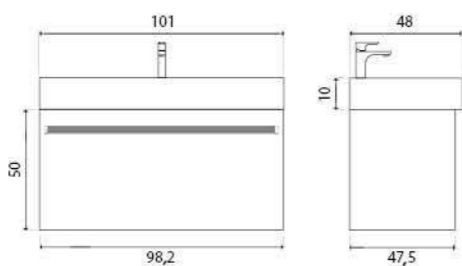

Etна тумба подвесная (ш 100 в 50 г 47)

4-1079W White

4-1079S Soft

+ Преимуществом тумбы Etна являются два внутренних ящика