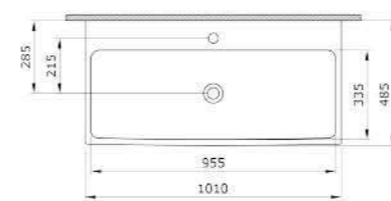

1077-001-0126	ГЛЯНЦЕВЫЙ БЕЛЫЙ	
1077-002-0126	МАТОВЫЙ БЕЛЫЙ	
1077-006-0126	МАТОВЫЙ СЕРЫЙ	
1077-007-0126	МАТОВЫЙ «ЖАСМИН»	
1077-011-0126	МАТОВЫЙ «КАШЕМИР»	
1077-014-0126	ГЛЯНЦЕВЫЙ «КРЕМОВЫЙ»	
1077-032-0126	МАТОВЫЙ РОЗОВЫЙ	
1077-033-0126	МАТОВЫЙ МЯТНЫЙ	
1077-010-0126	ГЛЯНЦЕВЫЙ СИНИЙ	
1077-020-0126	МАТОВЫЙ «АНТРАЦИТ»	
1077-021-0126	ГЛЯНЦЕВЫЙ «МАНДАРИН»	
1077-025-0126	МАТОВЫЙ КОФЕЙНЫЙ	
1077-026-0126	МАТОВЫЙ ЖЕЛТЫЙ	
1077-027-0126	МАТОВЫЙ ЗЕЛЕНый	
1077-029-0126	МАТОВЫЙ СВЕТЛО-ГОЛУБОЙ	
1077-004-0126	МАТОВЫЙ ЧЕРНЫЙ	
1077-005-0126	ГЛЯНЦЕВЫЙ ЧЕРНЫЙ	
1077-012-0126	ГЛЯНЦЕВЫЙ ОРАНЖЕВЫЙ	
1077-019-0126	ГЛЯНЦЕВЫЙ КРАСНЫЙ	

1078-001-0126	ГЛЯНЦЕВЫЙ БЕЛЫЙ	
1078-002-0126	МАТОВЫЙ БЕЛЫЙ	
1078-006-0126	МАТОВЫЙ СЕРЫЙ	
1078-007-0126	МАТОВЫЙ «ЖАСМИН»	
1078-011-0126	МАТОВЫЙ «КАШЕМИР»	
1078-014-0126	ГЛЯНЦЕВЫЙ «КРЕМОВЫЙ»	
1078-032-0126	МАТОВЫЙ РОЗОВЫЙ	
1078-033-0126	МАТОВЫЙ МЯТНЫЙ	
1078-010-0126	ГЛЯНЦЕВЫЙ СИНИЙ	
1078-020-0126	МАТОВЫЙ «АНТРАЦИТ»	
1078-021-0126	ГЛЯНЦЕВЫЙ «МАНДАРИН»	
1078-025-0126	МАТОВЫЙ КОФЕЙНЫЙ	
1078-026-0126	МАТОВЫЙ ЖЕЛТЫЙ	
1078-027-0126	МАТОВЫЙ ЗЕЛЕНый	
1078-029-0126	МАТОВЫЙ СВЕТЛО-ГОЛУБОЙ	
1078-004-0126	МАТОВЫЙ ЧЕРНЫЙ	
1078-005-0126	ГЛЯНЦЕВЫЙ ЧЕРНЫЙ	
1078-012-0126	ГЛЯНЦЕВЫЙ ОРАНЖЕВЫЙ	
1078-019-0126	ГЛЯНЦЕВЫЙ КРАСНЫЙ	

1079-001-0126	ГЛЯНЦЕВЫЙ БЕЛЫЙ	
1079-002-0126	МАТОВЫЙ БЕЛЫЙ	
1079-006-0126	МАТОВЫЙ СЕРЫЙ	
1079-007-0126	МАТОВЫЙ «ЖАСМИН»	
1079-011-0126	МАТОВЫЙ «КАШЕМИР»	
1079-014-0126	ГЛЯНЦЕВЫЙ «КРЕМОВЫЙ»	
1079-032-0126	МАТОВЫЙ РОЗОВЫЙ	
1079-033-0126	МАТОВЫЙ МЯТНЫЙ	
1079-010-0126	ГЛЯНЦЕВЫЙ СИНИЙ	
1079-020-0126	МАТОВЫЙ «АНТРАЦИТ»	
1079-021-0126	ГЛЯНЦЕВЫЙ «МАНДАРИН»	
1079-025-0126	МАТОВЫЙ КОФЕЙНЫЙ	
1079-026-0126	МАТОВЫЙ ЖЕЛТЫЙ	
1079-027-0126	МАТОВЫЙ ЗЕЛЕНый	
1079-029-0126	МАТОВЫЙ СВЕТЛО-ГОЛУБОЙ	
1079-004-0126	МАТОВЫЙ ЧЕРНЫЙ	
1079-005-0126	ГЛЯНЦЕВЫЙ ЧЕРНЫЙ	
1079-012-0126	ГЛЯНЦЕВЫЙ ОРАНЖЕВЫЙ	
1079-019-0126	ГЛЯНЦЕВЫЙ КРАСНЫЙ