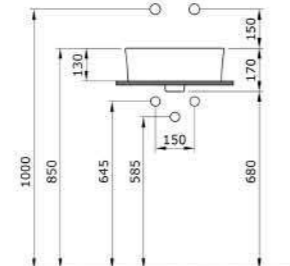

1173-061-0125	ГЛЯНЦЕВЫЙ БЕЛЫЙ	
1173-002-0125	МАТОВЫЙ БЕЛЫЙ	
1173-006-0125	МАТОВЫЙ СЕРЫЙ	
1173-007-0125	МАТОВЫЙ «ЖАСМИН»	
1173-011-0125	МАТОВЫЙ «КАШЕМИР»	
1173-014-0125	ГЛЯНЦЕВЫЙ «КРЕМОВЫЙ»	
1173-032-0125	МАТОВЫЙ РОЗОВЫЙ	
1173-033-0125	МАТОВЫЙ МЯТНЫЙ	
1173-010-0125	ГЛЯНЦЕВЫЙ СИНИЙ	
1173-020-0125	МАТОВЫЙ «АНТРАЦИТ»	
1173-021-0125	ГЛЯНЦЕВЫЙ «МАНДАРИН»	
1173-025-0125	МАТОВЫЙ КОФЕЙНЫЙ	
1173-026-0125	МАТОВЫЙ ЖЕЛТЫЙ	
1173-027-0125	МАТОВЫЙ ЗЕЛЕНый	
1173-029-0125	МАТОВЫЙ СВЕТЛО-ГОЛУБОЙ	
1173-004-0125	МАТОВЫЙ ЧЕРНЫЙ	
1173-005-0125	ГЛЯНЦЕВЫЙ ЧЕРНЫЙ	
1173-012-0125	ГЛЯНЦЕВЫЙ ОРАНЖЕВЫЙ	
1173-019-0125	ГЛЯНЦЕВЫЙ КРАСНЫЙ