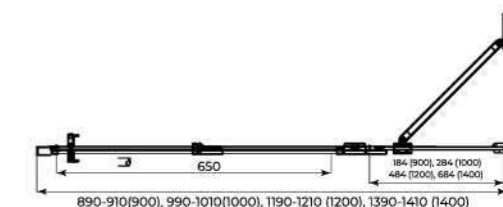

- Стекло: Прозрачное, 8 мм, EASY CLEAN
- Профиль: Черный матовый
- Монтаж: Реверсивный (Левосторонний)
- ГАРАНТИЯ 3 ГОДА

- 900 x 2000 (123-WTW-90-C-B-8 арт.)
- 1000 x 2000 (123-WTW-100-C-B-8 арт.)
- 1200 x 2000 (123-WTW-120-C-B-8 арт.)
- 1400 x 2000 (123-WTW-140-C-B-8 арт.)