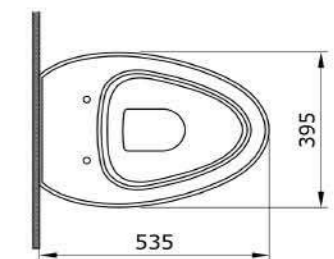

Раковина подвесная-моноблок Venezia (глян.белый)

Унитаз подвесной Taormina Arch (глян. белый)

1116 Унитаз подвесной Etna

- Подходят крышки: A0325
- ГАРАНТИЯ 10 ЛЕТ

1116-001-0128	ГЛЯНЦЕВЫЙ БЕЛЫЙ	
1116-002-0128	МАТОВЫЙ БЕЛЫЙ	
1116-006-0128	МАТОВЫЙ СЕРЫЙ	
1116-007-0128	МАТОВЫЙ «ЖАСМИН»	
1116-011-0128	МАТОВЫЙ «КАШЕМИР»	
1116-014-0128	ГЛЯНЦЕВЫЙ «КРЕМОВЫЙ»	
1116-032-0128	МАТОВЫЙ РОЗОВЫЙ	
1116-033-0128	МАТОВЫЙ МЯТНЫЙ	
1116-010-0128	ГЛЯНЦЕВЫЙ СИНИЙ	
1116-020-0128	МАТОВЫЙ «АНТРАЦИТ»	
1116-021-0128	ГЛЯНЦЕВЫЙ «МАНДАРИН»	
1116-025-0128	МАТОВЫЙ КОФЕЙНЫЙ	
1116-026-0128	МАТОВЫЙ ЖЕЛТЫЙ	
1116-027-0128	МАТОВЫЙ ЗЕЛЕНЫЙ	
1116-029-0128	МАТОВЫЙ СВЕТЛО-ГОЛУБОЙ	
1116-004-0128	МАТОВЫЙ ЧЕРНЫЙ	
1116-005-0128	ГЛЯНЦЕВЫЙ ЧЕРНЫЙ	
1116-012-0128	ГЛЯНЦЕВЫЙ ОРАНЖЕВЫЙ	
1116-019-0128	ГЛЯНЦЕВЫЙ КРАСНЫЙ	