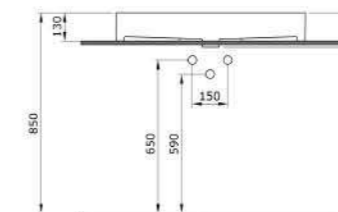

1377-001-0126	ГЛЯНЦЕВЫЙ БЕЛЫЙ	
1377-002-0126	МАТОВЫЙ БЕЛЫЙ	
1377-006-0126	МАТОВЫЙ СЕРЫЙ	
1377-007-0126	МАТОВЫЙ «ЖАСМИН»	
1377-011-0126	МАТОВЫЙ «КАШЕМИР»	
1377-014-0126	ГЛЯНЦЕВЫЙ «КРЕМОВЫЙ»	
1377-032-0126	МАТОВЫЙ РОЗОВЫЙ	
1377-033-0126	МАТОВЫЙ МЯТНЫЙ	
1377-010-0126	ГЛЯНЦЕВЫЙ СИНИЙ	
1377-020-0126	МАТОВЫЙ «АНТРАЦИТ»	
1377-021-0126	ГЛЯНЦЕВЫЙ «МАНДАРИН»	
1377-025-0126	МАТОВЫЙ КОФЕЙНЫЙ	
1377-026-0126	МАТОВЫЙ ЖЕЛТЫЙ	
1377-027-0126	МАТОВЫЙ ЗЕЛЕНый	
1377-029-0126	МАТОВЫЙ СВЕТЛО-ГОЛУБОЙ	
1377-004-0126	МАТОВЫЙ ЧЕРНЫЙ	
1377-005-0126	ГЛЯНЦЕВЫЙ ЧЕРНЫЙ	
1377-012-0126	ГЛЯНЦЕВЫЙ ОРАНЖЕВЫЙ	
1377-019-0126	ГЛЯНЦЕВЫЙ КРАСНЫЙ