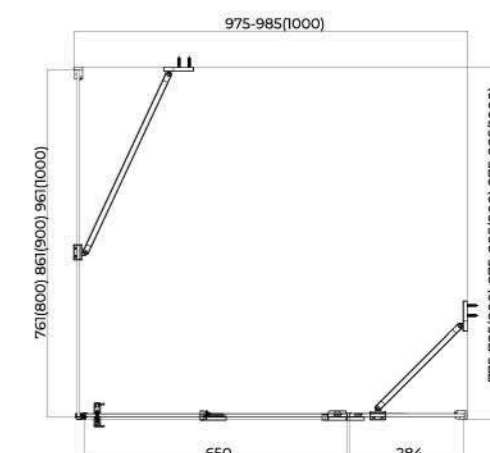

1. Стекло: Прозрачное, 8 мм, EASY CLEAN
   - Профиль: Черный матовый
   - Монтаж: Реверсивный (Левосторонний)
   - ГАРАНТИЯ 3 ГОДА
2. 800 x 2000 (123-SP-800-C-B-8 арт.)
   - 900 x 2000 (123-SP-900-C-B-8 арт.)
   - 1000 x 2000 (123-SP-100-C-B-8 арт.)