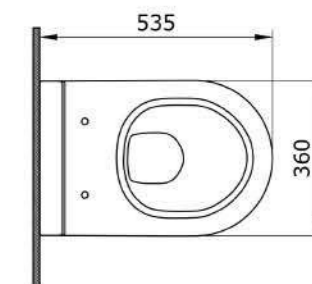

1116 Унитаз подвесной Etna

- Подходят крышки: A0325
- ГАРАНТИЯ 10 ЛЕТ

1116-001-0128	ГЛЯНЦЕВЫЙ БЕЛЫЙ	
1116-002-0128	МАТОВЫЙ БЕЛЫЙ	
1116-006-0128	МАТОВЫЙ СЕРЫЙ	
1116-007-0128	МАТОВЫЙ «ЖАСМИН»	
1116-011-0128	МАТОВЫЙ «КАШЕМИР»	
1116-014-0128	ГЛЯНЦЕВЫЙ «КРЕМОВЫЙ»	
1116-032-0128	МАТОВЫЙ РОЗОВЫЙ	
1116-033-0128	МАТОВЫЙ МЯТНЫЙ	
1116-010-0128	ГЛЯНЦЕВЫЙ СИНИЙ	
1116-020-0128	МАТОВЫЙ «АНТРАЦИТ»	
1116-021-0128	ГЛЯНЦЕВЫЙ «МАНДАРИН»	
1116-025-0128	МАТОВЫЙ КОФЕЙНЫЙ	
1116-026-0128	МАТОВЫЙ ЖЕЛТЫЙ	
1116-027-0128	МАТОВЫЙ ЗЕЛЕНЫЙ	
1116-029-0128	МАТОВЫЙ СВЕТЛО-ГОЛУБОЙ	
1116-004-0128	МАТОВЫЙ ЧЕРНЫЙ	
1116-005-0128	ГЛЯНЦЕВЫЙ ЧЕРНЫЙ	
1116-012-0128	ГЛЯНЦЕВЫЙ ОРАНЖЕВЫЙ	
1116-019-0128	ГЛЯНЦЕВЫЙ КРАСНЫЙ	

1012 Унитаз подвесной Taormina Arch

- Подходят крышки: A0300, A0330
- ГАРАНТИЯ 10 ЛЕТ

1012-001-0128	ГЛЯНЦЕВЫЙ БЕЛЫЙ	
1012-002-0128	МАТОВЫЙ БЕЛЫЙ	
1012-006-0128	МАТОВЫЙ СЕРЫЙ	
1012-007-0128	МАТОВЫЙ «ЖАСМИН»	
1012-011-0128	МАТОВЫЙ «КАШЕМИР»	
1012-014-0128	ГЛЯНЦЕВЫЙ «КРЕМОВЫЙ»	
1012-032-0128	МАТОВЫЙ РОЗОВЫЙ	
1012-033-0128	МАТОВЫЙ МЯТНЫЙ	
1012-010-0128	ГЛЯНЦЕВЫЙ СИНИЙ	
1012-020-0128	МАТОВЫЙ «АНТРАЦИТ»	
1012-021-0128	ГЛЯНЦЕВЫЙ «МАНДАРИН»	
1012-025-0128	МАТОВЫЙ КОФЕЙНЫЙ	
1012-026-0128	МАТОВЫЙ ЖЕЛТЫЙ	
1012-027-0128	МАТОВЫЙ ЗЕЛЕНЫЙ	
1012-029-0128	МАТОВЫЙ СВЕТЛО-ГОЛУБОЙ	
1012-004-0128	МАТОВЫЙ ЧЕРНЫЙ	
1012-005-0128	ГЛЯНЦЕВЫЙ ЧЕРНЫЙ	
1012-012-0128	ГЛЯНЦЕВЫЙ ОРАНЖЕВЫЙ	
1012-019-0128	ГЛЯНЦЕВЫЙ КРАСНЫЙ