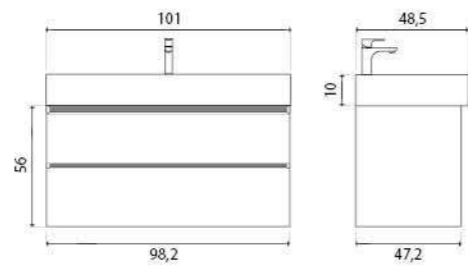

ГАРАНТИЯ 2 ГОДА

Amelia тумба подвесная (ш 80 в 50 г 50)

14-1078G White/Graphite

Amelia тумба подвесная (ш 100 в 50 г 50)

14-1079G White/Graphite

+ Преимуществом тумбы Amelia являются два внутренних ящика

Amelia пенал подвесной (ш 35 в 168 г 33)