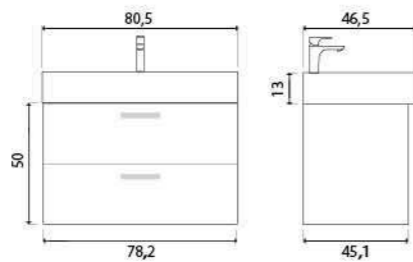

- 8-1376W White
- 8-1376S Soft
- 8-1376BA Bamenda

Tivoli тумба подвесная (ш 80 в 50 г 45)