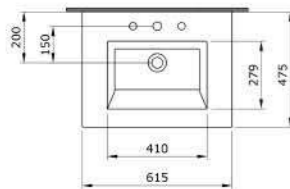

1394 Раковина с подставкой Milano 120 см

- С одним отверстием для смесителя, с отверстием перелива
- Установка на столешнице и на стене
- ГАРАНТИЯ 10 ЛЕТ

1394-001-0126	ГЛЯНЦЕВЫЙ БЕЛЫЙ	
1394-002-0126	МАТОВЫЙ БЕЛЫЙ	
1394-006-0126	МАТОВЫЙ СЕРЫЙ	
1394-007-0126	МАТОВЫЙ «ЖАСМИН»	
1394-011-0126	МАТОВЫЙ «КАШЕМИР»	
1394-014-0126	ГЛЯНЦЕВЫЙ «КРЕМОВЫЙ»	
1394-032-0126	МАТОВЫЙ РОЗОВЫЙ	
1394-033-0126	МАТОВЫЙ МЯТНЫЙ	
1394-010-0126	ГЛЯНЦЕВЫЙ СИНИЙ	
1394-020-0126	МАТОВЫЙ «АНТРАЦИТ»	
1394-021-0126	ГЛЯНЦЕВЫЙ «МАНДАРИН»	
1394-025-0126	МАТОВЫЙ КОФЕЙНЫЙ	
1394-026-0126	МАТОВЫЙ ЖЕЛТЫЙ	
1394-027-0126	МАТОВЫЙ ЗЕЛЕНый	
1394-029-0126	МАТОВЫЙ СВЕТЛО-ГОЛУБОЙ	
1394-004-0126	МАТОВЫЙ ЧЕРНЫЙ	
1394-005-0126	ГЛЯНЦЕВЫЙ ЧЕРНЫЙ	
1394-012-0126	ГЛЯНЦЕВЫЙ ОРАНЖЕВЫЙ	
1394-019-0126	ГЛЯНЦЕВЫЙ КРАСНЫЙ	

1393 Двойная раковина Milano 120 см

- С двумя отверстиями под смеситель
- Установка на столешнице и на стене
- ГАРАНТИЯ 10 ЛЕТ

1393-001-0126	ГЛЯНЦЕВЫЙ БЕЛЫЙ	
1393-002-0126	МАТОВЫЙ БЕЛЫЙ	
1393-006-0126	МАТОВЫЙ СЕРЫЙ	
1393-007-0126	МАТОВЫЙ «ЖАСМИН»	
1393-011-0126	МАТОВЫЙ «КАШЕМИР»	
1393-014-0126	ГЛЯНЦЕВЫЙ «КРЕМОВЫЙ»	
1393-032-0126	МАТОВЫЙ РОЗОВЫЙ	
1393-033-0126	МАТОВЫЙ МЯТНЫЙ	
1393-010-0126	ГЛЯНЦЕВЫЙ СИНИЙ	
1393-020-0126	МАТОВЫЙ «АНТРАЦИТ»	
1393-021-0126	ГЛЯНЦЕВЫЙ «МАНДАРИН»	
1393-025-0126	МАТОВЫЙ КОФЕЙНЫЙ	
1393-026-0126	МАТОВЫЙ ЖЕЛТЫЙ	
1393-027-0126	МАТОВЫЙ ЗЕЛЕНый	
1393-029-0126	МАТОВЫЙ СВЕТЛО-ГОЛУБОЙ	
1393-004-0126	МАТОВЫЙ ЧЕРНЫЙ	
1393-005-0126	ГЛЯНЦЕВЫЙ ЧЕРНЫЙ	
1393-012-0126	ГЛЯНЦЕВЫЙ ОРАНЖЕВЫЙ	
1393-019-0126	ГЛЯНЦЕВЫЙ КРАСНЫЙ	

1161 Раковина с выступами Milano 60 см

- С одним отверстием для смесителя, с отверстием перелива
- Установка на столешнице и на стене
- ГАРАНТИЯ 10 ЛЕТ