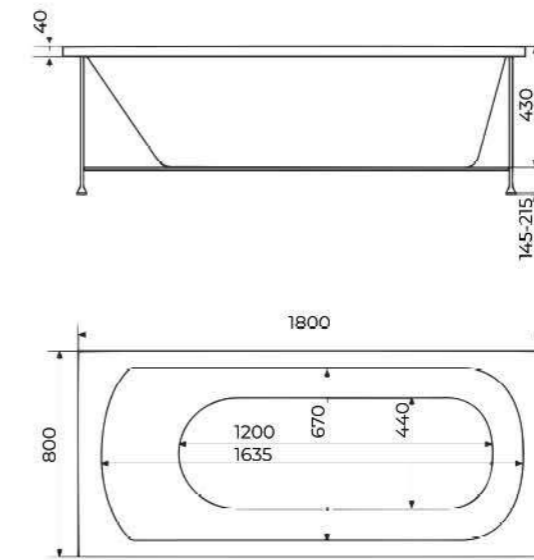

SCALA

- 100% литьевой акрил производства Altuglas CN (Франция)
- Толщина акрилового листа 4 мм
- Поставляется со сварным каркасом
- ГАРАНТИЯ 10 ЛЕТ

- 180x80 см, объем 245 л, (1-1155 арт.)