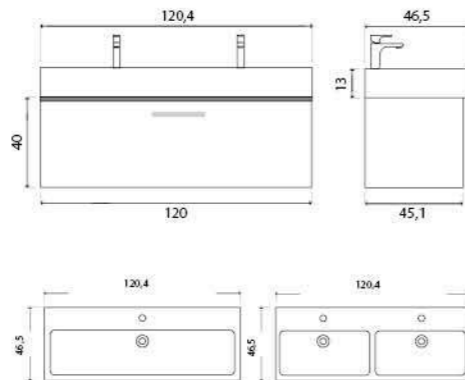

Milano тумба подвесная (ш 120 в 40 г 45)

Комплектация одинарной раковины

- 5-1394-1394TR Truffle
- 5-1394-1394CH Charleston
- 5-1394-1394SO Sorano

Комплектация двойной раковины

- 5-1393-1394TR Truffle
- 5-1393-1394CH Charleston
- 5-1393-1394SO Sorano