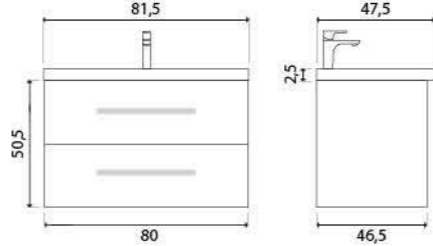

- 10-1113W White
- 10-1113B Beton
- 10-1113D Davos

Ares тумба подвесная (ш 100 в 50 г 45)