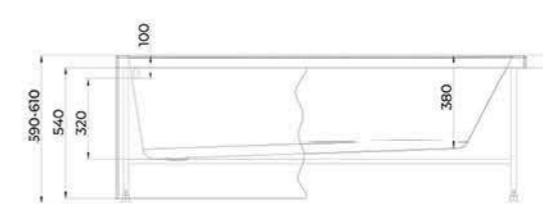

ALBA

АРТ.	A	B	C	D	A1	B1
1-4977	1503	700	1080	430	460	54
1-4976	1703	700	1210	410	450	60

- 100% литевой акрил производства Lucite (Англия)
- Толщина акрилового листа 4 мм
- Поставляется со сварным каркасом
- ГАРАНТИЯ 10 ЛЕТ

- 150x70 см, объем 165 л, (1-4977 арт.)
- 170x70 см, объем 200 л, (1-4976 арт.)