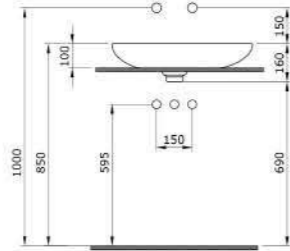

1114-001-0125	ГЛЯНЦЕВЫЙ БЕЛЫЙ	
1114-002-0125	МАТОВЫЙ БЕЛЫЙ	
1114-006-0125	МАТОВЫЙ СЕРЫЙ	
1114-007-0125	МАТОВЫЙ «ЖАСМИН»	
1114-011-0125	МАТОВЫЙ «КАШЕМИР»	
1114-014-0125	ГЛЯНЦЕВЫЙ «КРЕМОВЫЙ»	
1114-032-0125	МАТОВЫЙ РОЗОВЫЙ	
1114-033-0125	МАТОВЫЙ МЯТНЫЙ	
1114-010-0125	ГЛЯНЦЕВЫЙ СИНИЙ	
1114-020-0125	МАТОВЫЙ «АНТРАЦИТ»	
1114-021-0125	ГЛЯНЦЕВЫЙ «МАНДАРИН»	
1114-025-0125	МАТОВЫЙ КОФЕЙНЫЙ	
1114-026-0125	МАТОВЫЙ ЖЕЛТЫЙ	
1114-027-0125	МАТОВЫЙ ЗЕЛЕНый	
1114-029-0125	МАТОВЫЙ СВЕТЛО-ГОЛУБОЙ	
1114-004-0125	МАТОВЫЙ ЧЕРНЫЙ	
1114-005-0125	ГЛЯНЦЕВЫЙ ЧЕРНЫЙ	
1114-012-0125	ГЛЯНЦЕВЫЙ ОРАНЖЕВЫЙ	
1114-019-0125	ГЛЯНЦЕВЫЙ КРАСНЫЙ