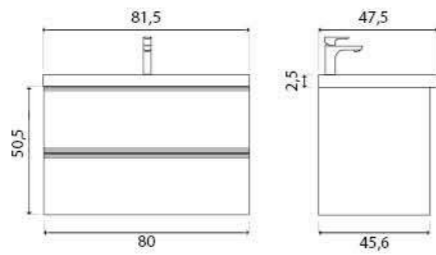

Alba тумба подвесная (ш 80 в 50 г 45)

- 11-1113VI Vincenzo
- 11-1113TR Truffle
- 11-1113CH Charleston