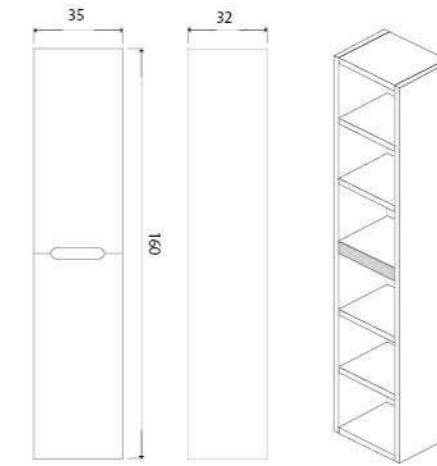

Malibu пенал подвесной (ш 35 в 160 г 32)

- 7-1035W White
- 7-1035Cap Capuchino
- 7-1035C Chocolate
- Универсальный (левый/правый)