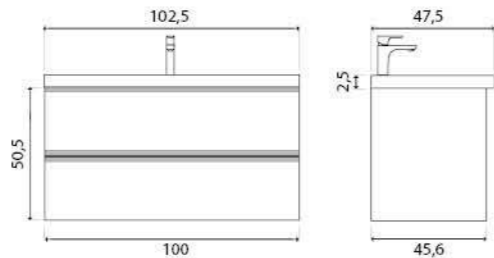

Alba тумба подвесная (ш 100 в 50 г 45)

- 11-1105VI Vincenzo
- 11-1105TR Truffle
- 11-1105CH Charleston