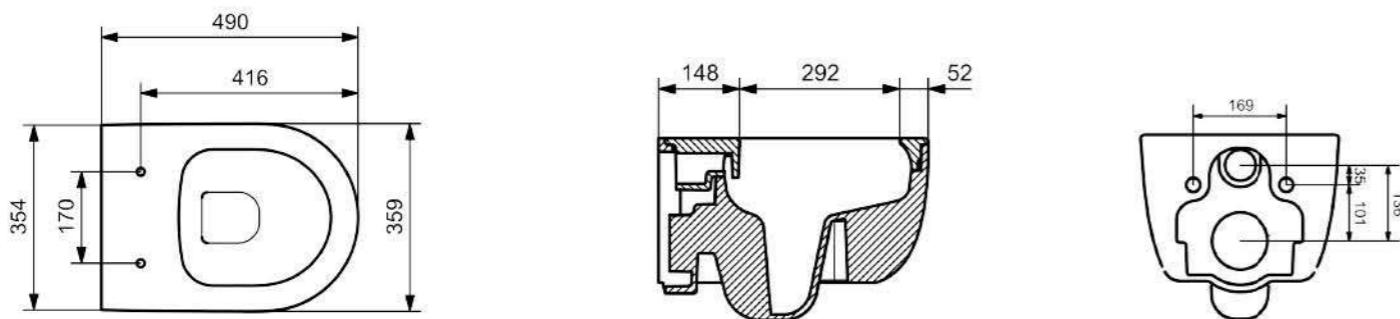

1417 Унитаз подвесной безободковый V-Tondo S 49 см

- Подходят крышки: A0374
- ГАРАНТИЯ 10 ЛЕТ

1417-001 ГЛЯНЦЕВЫЙ БЕЛЫЙ

1416 Унитаз подвесной безободковый V-Tondo 54 см

- Подходят крышки: A0300, A0330
- ГАРАНТИЯ 10 ЛЕТ

1416-001 ГЛЯНЦЕВЫЙ БЕЛЫЙ
1416-006 МАТОВЫЙ СЕРЫЙ
1416-007 МАТ. «ЖАСМИН»
1416-025 МАТ. КОФЕЙНЫЙ
1416-027 МАТОВЫЙ ЗЕЛЕНый
1416-029 МАТ. СВЕТЛО-ГОЛУБОЙ
1416-033 МАТОВЫЙ МЯТНЫЙ
1416-004 МАТ. ЧЕРНЫЙ
1416-005 ГЛЯНЦЕВЫЙ ЧЕРНЫЙ

1295 Унитаз подвесной безободковый Venezia

- Подходят крышки: A0300, A0330
- ГАРАНТИЯ 10 ЛЕТ

1295-001-0128	ГЛЯНЦЕВЫЙ БЕЛЫЙ	
1295-002-0128	МАТОВЫЙ БЕЛЫЙ	
1295-006-0128	МАТОВЫЙ СЕРЫЙ	
1295-007-0128	МАТОВЫЙ «ЖАСМИН»	
1295-011-0128	МАТОВЫЙ «КАШЕМИР»	
1295-014-0128	ГЛЯНЦЕВЫЙ «КРЕМОВЫЙ»	
1295-032-0128	МАТОВЫЙ РОЗОВЫЙ	
1295-033-0128	МАТОВЫЙ МЯТНЫЙ	
1295-010-0128	ГЛЯНЦЕВЫЙ СИНИЙ	
1295-020-0128	МАТОВЫЙ «АНТРАЦИТ»	
1295-021-0128	ГЛЯНЦЕВЫЙ «МАНДАРИН»	
1295-025-0128	МАТОВЫЙ КОФЕЙНЫЙ	
1295-026-0128	МАТОВЫЙ ЖЕЛТЫЙ	
1295-027-0128	МАТОВЫЙ ЗЕЛЕНый	
1295-029-0128	МАТОВЫЙ СВЕТЛО-ГОЛУБОЙ	
1295-004-0128	МАТОВЫЙ ЧЕРНЫЙ	
1295-005-0128	ГЛЯНЦЕВЫЙ ЧЕРНЫЙ	
1295-012-0128	ГЛЯНЦЕВЫЙ ОРАНЖЕВЫЙ	
1295-019-0128	ГЛЯНЦЕВЫЙ КРАСНЫЙ