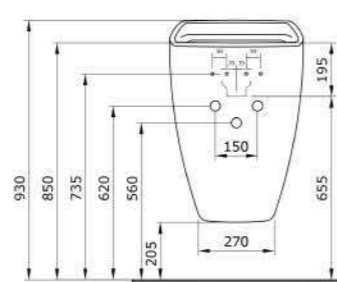

1082-001-0126	ГЛЯНЦЕВЫЙ БЕЛЫЙ	
1082-002-0126	МАТОВЫЙ БЕЛЫЙ	
1082-006-0126	МАТОВЫЙ СЕРЫЙ	
1082-007-0126	МАТОВЫЙ «ЖАСМИН»	
1082-011-0126	МАТОВЫЙ «КАШЕМИР»	
1082-014-0126	ГЛЯНЦЕВЫЙ «КРЕМОВЫЙ»	
1082-032-0126	МАТОВЫЙ РОЗОВЫЙ	
1082-033-0126	МАТОВЫЙ МЯТНЫЙ	
1082-010-0126	ГЛЯНЦЕВЫЙ СИНИЙ	
1082-020-0126	МАТОВЫЙ «АНТРАЦИТ»	
1082-021-0126	ГЛЯНЦЕВЫЙ «МАНДАРИН»	
1082-025-0126	МАТОВЫЙ КОФЕЙНЫЙ	
1082-026-0126	МАТОВЫЙ ЖЕЛТЫЙ	
1082-027-0126	МАТОВЫЙ ЗЕЛЕНый	
1082-029-0126	МАТОВЫЙ СВЕТЛО-ГОЛУБОЙ	
1082-004-0126	МАТОВЫЙ ЧЕРНЫЙ	
1082-005-0126	ГЛЯНЦЕВЫЙ ЧЕРНЫЙ	
1082-012-0126	ГЛЯНЦЕВЫЙ ОРАНЖЕВЫЙ	
1082-019-0126	ГЛЯНЦЕВЫЙ КРАСНЫЙ