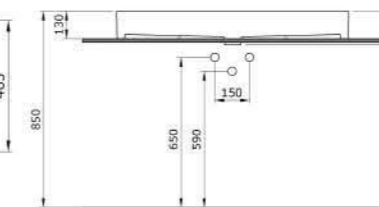

1378-001-0126	ГЛЯНЦЕВЫЙ БЕЛЫЙ	
1378-002-0126	МАТОВЫЙ БЕЛЫЙ	
1378-006-0126	МАТОВЫЙ СЕРЫЙ	
1378-007-0126	МАТОВЫЙ «ЖАСМИН»	
1378-011-0126	МАТОВЫЙ «КАШЕМИР»	
1378-014-0126	ГЛЯНЦЕВЫЙ «КРЕМОВЫЙ»	
1378-032-0126	МАТОВЫЙ РОЗОВЫЙ	
1378-033-0126	МАТОВЫЙ МЯТНЫЙ	
1378-010-0126	ГЛЯНЦЕВЫЙ СИНИЙ	
1378-020-0126	МАТОВЫЙ «АНТРАЦИТ»	
1378-021-0126	ГЛЯНЦЕВЫЙ «МАНДАРИН»	
1378-025-0126	МАТОВЫЙ КОФЕЙНЫЙ	
1378-026-0126	МАТОВЫЙ ЖЕЛТЫЙ	
1378-027-0126	МАТОВЫЙ ЗЕЛЕНый	
1378-029-0126	МАТОВЫЙ СВЕТЛО-ГОЛУБОЙ	
1378-004-0126	МАТОВЫЙ ЧЕРНЫЙ	
1378-005-0126	ГЛЯНЦЕВЫЙ ЧЕРНЫЙ	
1378-012-0126	ГЛЯНЦЕВЫЙ ОРАНЖЕВЫЙ	
1378-019-0126	ГЛЯНЦЕВЫЙ КРАСНЫЙ