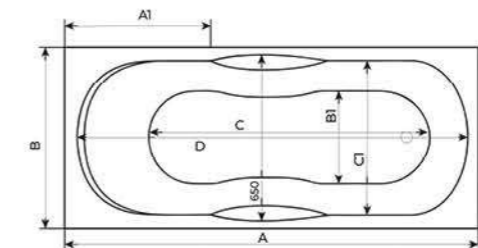

ETNA

АРТ.	A	B	C	D	A1	B1	C1
1-1122	1500	700	1200	1400	540	480	580
1-1133	1700	700	1400	1600	640	480	580
1-1134	1700	750	1240	1560	640	430	620

- 100% литевой акрил производства Altuglas CN (Франция)
- Толщина акрилового листа 4 мм
- Поставляется со сварным каркасом
- ГАРАНТИЯ 10 ЛЕТ

- 150x70 см, объем 175 л, (1-1122 арт.)
- 170x70 см, объем 215 л, (1-1133 арт.)
- 170x75 см, объем 245 л, (1-1134 арт.)