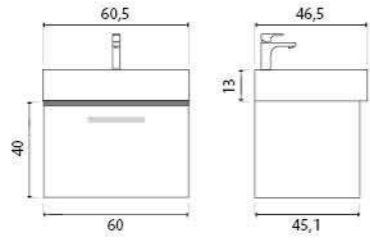

ГАРАНТИЯ 2 ГОДА

Milano тумба подвесная (ш 60 в 40 г 45)

- 5-1376TR Truffle 
- 5-1376CH Charleston 
- 5-1376SO Sorano 

Milano тумба подвесная (ш 80 в 40 г 45)

- 5-1377TR Truffle 
- 5-1377CH Charleston 
- 5-1377SO Sorano 