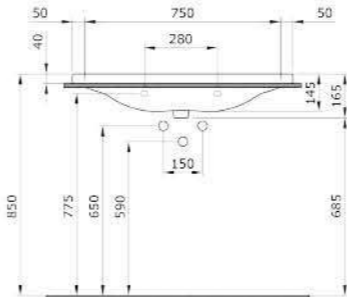

1007 Раковина с выступами Taormina Pro 66

- С одним отверстием для смесителя, с отверстием перелива
- Установка на столешницу или на стену
- ГАРАНТИЯ 10 ЛЕТ

1007-001-0126 ГЛЯНЦЕВЫЙ БЕЛЫЙ

1008 Раковина с выступами Taormina Pro 85 см

- С одним отверстием для смесителя, с отверстием перелива
- Установка на столешницу или на стену
- ГАРАНТИЯ 10 ЛЕТ

1008-001-0126 ГЛЯНЦЕВЫЙ БЕЛЫЙ

1118 Раковина с выступами Taormina Pro 105

- С одним отверстием для смесителя, с отверстием перелива
- Установка на столешницу или на стену
- ГАРАНТИЯ 10 ЛЕТ

1118-001-0126 ГЛЯНЦЕВЫЙ БЕЛЫЙ

1077 Раковина накладная Scala 60 см

- С одним отверстием для смесителя
- С отверстием перелива
- Установка на столешнице или на стене
- ГАРАНТИЯ 10 ЛЕТ

1078 Раковина накладная Scala 80 см

- С одним отверстием для смесителя
- С отверстием перелива
- Установка на столешнице или на стене
- ГАРАНТИЯ 10 ЛЕТ

1079 Раковина накладная Scala 100 см

- С одним отверстием для смесителя
- Установка на столешнице или на стене
- ГАРАНТИЯ 10 ЛЕТ

1077-001-0126	ГЛЯНЦЕВЫЙ БЕЛЫЙ	
1077-002-0126	МАТОВЫЙ БЕЛЫЙ	
1077-006-0126	МАТОВЫЙ СЕРЫЙ	
1077-007-0126	МАТОВЫЙ «ЖАСМИН»	
1077-011-0126	МАТОВЫЙ «КАШЕМИР»	
1077-014-0126	ГЛЯНЦЕВЫЙ «КРЕМОВЫЙ»	
1077-032-0126	МАТОВЫЙ РОЗОВЫЙ	
1077-033-0126	МАТОВЫЙ МЯТНЫЙ	
1077-010-0126	ГЛЯНЦЕВЫЙ СИНИЙ	
1077-020-0126	МАТОВЫЙ «АНТРАЦИТ»	
1077-021-0126	ГЛЯНЦЕВЫЙ «МАНДАРИН»	
1077-025-0126	МАТОВЫЙ КОФЕЙНЫЙ	
1077-026-0126	МАТОВЫЙ ЖЕЛТЫЙ	
1077-027-0126	МАТОВЫЙ ЗЕЛЕНый	
1077-029-0126	МАТОВЫЙ СВЕТЛО-ГОЛУБОЙ	
1077-004-0126	МАТОВЫЙ ЧЕРНЫЙ	
1077-005-0126	ГЛЯНЦЕВЫЙ ЧЕРНЫЙ	
1077-012-0126	ГЛЯНЦЕВЫЙ ОРАНЖЕВЫЙ	
1077-019-0126	ГЛЯНЦЕВЫЙ КРАСНЫЙ