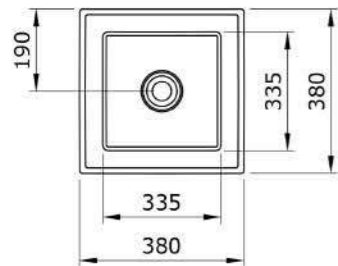

1173-061-0125	ГЛЯНЦЕВЫЙ БЕЛЫЙ	
1173-002-0125	МАТОВЫЙ БЕЛЫЙ	
1173-006-0125	МАТОВЫЙ СЕРЫЙ	
1173-007-0125	МАТОВЫЙ «ЖАСМИН»	
1173-011-0125	МАТОВЫЙ «КАШЕМИР»	
1173-014-0125	ГЛЯНЦЕВЫЙ «КРЕМОВЫЙ»	
1173-032-0125	МАТОВЫЙ РОЗОВЫЙ	
1173-033-0125	МАТОВЫЙ МЯТНЫЙ	
1173-010-0125	ГЛЯНЦЕВЫЙ СИНИЙ	
1173-020-0125	МАТОВЫЙ «АНТРАЦИТ»	
1173-021-0125	ГЛЯНЦЕВЫЙ «МАНДАРИН»	
1173-025-0125	МАТОВЫЙ КОФЕЙНЫЙ	
1173-026-0125	МАТОВЫЙ ЖЕЛТЫЙ	
1173-027-0125	МАТОВЫЙ ЗЕЛЕНый	
1173-029-0125	МАТОВЫЙ СВЕТЛО-ГОЛУБОЙ	
1173-004-0125	МАТОВЫЙ ЧЕРНЫЙ	
1173-005-0125	ГЛЯНЦЕВЫЙ ЧЕРНЫЙ	
1173-012-0125	ГЛЯНЦЕВЫЙ ОРАНЖЕВЫЙ	
1173-019-0125	ГЛЯНЦЕВЫЙ КРАСНЫЙ