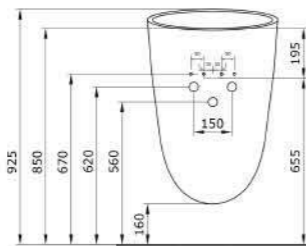

1083-001-0126	ГЛЯНЦЕВЫЙ БЕЛЫЙ	
1083-002-0126	МАТОВЫЙ БЕЛЫЙ	
1083-006-0126	МАТОВЫЙ СЕРЫЙ	
1083-007-0126	МАТОВЫЙ «ЖАСМИН»	
1083-011-0126	МАТОВЫЙ «КАШЕМИР»	
1083-014-0126	ГЛЯНЦЕВЫЙ «КРЕМОВЫЙ»	
1083-032-0126	МАТОВЫЙ РОЗОВЫЙ	
1083-033-0126	МАТОВЫЙ МЯТНЫЙ	
1083-010-0126	ГЛЯНЦЕВЫЙ СИНИЙ	
1083-020-0126	МАТОВЫЙ «АНТРАЦИТ»	
1083-021-0126	ГЛЯНЦЕВЫЙ «МАНДАРИН»	
1083-025-0126	МАТОВЫЙ КОФЕЙНЫЙ	
1083-026-0126	МАТОВЫЙ ЖЕЛТЫЙ	
1083-027-0126	МАТОВЫЙ ЗЕЛЕНый	
1083-029-0126	МАТОВЫЙ СВЕТЛО-ГОЛУБОЙ	
1083-004-0126	МАТОВЫЙ ЧЕРНЫЙ	
1083-005-0126	ГЛЯНЦЕВЫЙ ЧЕРНЫЙ	
1083-012-0126	ГЛЯНЦЕВЫЙ ОРАНЖЕВЫЙ	
1083-019-0126	ГЛЯНЦЕВЫЙ КРАСНЫЙ