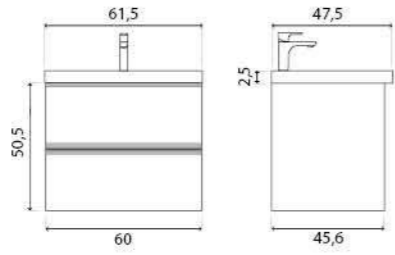

Alba тумба подвесная (ш 60 в 50 г 45)

- 11-1161VI Vincenzo
- 11-1161TR Truffle
- 11-1161CH Charleston