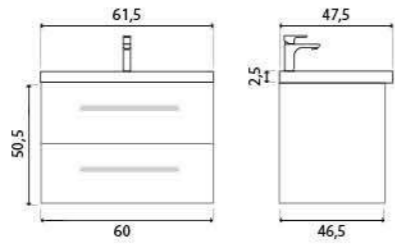

Ares тумба подвесная (ш 60 в 50 г 45)

- 10-1161W White
- 10-1161B Beton
- 10-1161D Davos

Ares тумба подвесная (ш 80 в 50 г 45)