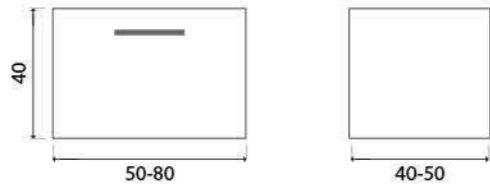

Тумба подвесная, один ящик (ш 50-80 в 40 г 40-50)

- White
- Beton
- Vincenzo
- Davos
- Bamenda
- Charleston
- Truffle
- Sorano