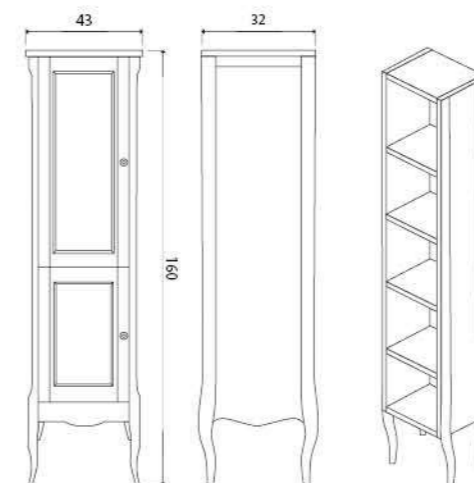

Viva тумба напольная (ш 85 в 82 г 47)

13-1008W	White	
13-1008O	Olivine	
13-1008B	Blue	

Viva пенал напольный (ш 43 в 160 г 41)

13-TPW	White	
13-TPO	Olivine	
13-TPB	Blue	

Viva

Материал корпуса - массив дуба

- 60 x 77	(13-60W арт.)	
- 80 x 77	(13-80W арт.)	
- 60 x 77	(13-60O арт.)	
- 80 x 77	(13-80O арт.)	
- 60 x 77	(13-60B арт.)	
- 80 x 77	(13-80B арт.)	