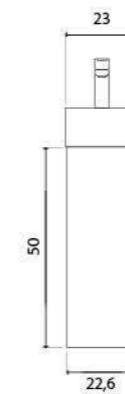

Раковины представлены в двух расположениях смесителя

15-1418-1419W	White	
15-1418-1419B	Beton	
15-1418-1419S	Soft	
15-1418-1419TR	Truffle