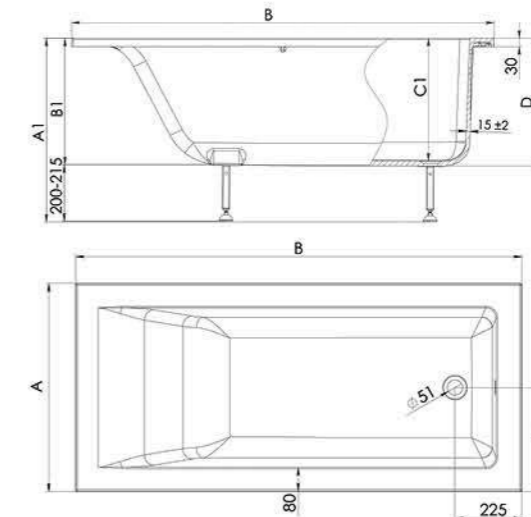

VENEZIA

- 100% литьевой мрамор
- 100% восстанавливаемость
- Ножки приобретаются отдельно
- ГАРАНТИЯ 10 ЛЕТ

- 150x70 см, объем 174 л, (1-1111 арт.)
- 160x70 см, объем 192 л, (1-1112 арт.)
- 170x70 см, объем 208 л, (1-1113 арт.)
- 170x80 см, объем 240 л, (1-1114 арт.)
- 180x80 см, объем 257 л, (1-1116 арт.)

АРТ.	A	B	C	D	A1	B1	C1
1-1111	70	150	350	452	650-665	448	435
1-1112	70	160	350	452	650-665	448	435
1-1113	70	170	350	457	655-670	453	440
1-1114	80	170	400	457	655-670	453	440
1-1115	80	180	400	452	650-665	439	435