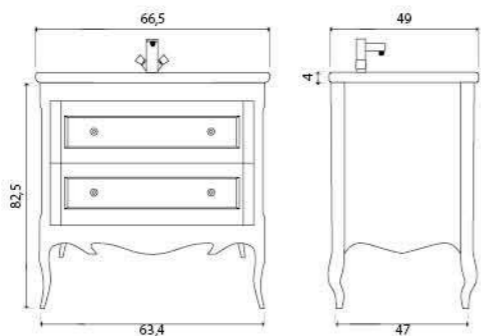

Viva тумба напольная (ш 66 в 82 г 47)

13-1007W	White	
13-1007O	Olivine	
13-1007B	Blue