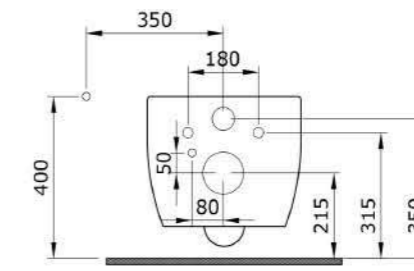

Раковина подвесная-моноблок Venezia (глян.белый)

Унитаз подвесной Taormina Arch (глян. белый)

1116 Унитаз подвесной Etna

- Подходят крышки: A0325
- ГАРАНТИЯ 10 ЛЕТ

1116-001-0128	ГЛЯНЦЕВЫЙ БЕЛЫЙ	
1116-002-0128	МАТОВЫЙ БЕЛЫЙ	
1116-006-0128	МАТОВЫЙ СЕРЫЙ	
1116-007-0128	МАТОВЫЙ «ЖАСМИН»	
1116-011-0128	МАТОВЫЙ «КАШЕМИР»	
1116-014-0128	ГЛЯНЦЕВЫЙ «КРЕМОВЫЙ»	
1116-032-0128	МАТОВЫЙ РОЗОВЫЙ	
1116-033-0128	МАТОВЫЙ МЯТНЫЙ	
1116-010-0128	ГЛЯНЦЕВЫЙ СИНИЙ	
1116-020-0128	МАТОВЫЙ «АНТРАЦИТ»	
1116-021-0128	ГЛЯНЦЕВЫЙ «МАНДАРИН»	
1116-025-0128	МАТОВЫЙ КОФЕЙНЫЙ	
1116-026-0128	МАТОВЫЙ ЖЕЛТЫЙ	
1116-027-0128	МАТОВЫЙ ЗЕЛЕНЫЙ	
1116-029-0128	МАТОВЫЙ СВЕТЛО-ГОЛУБОЙ	
1116-004-0128	МАТОВЫЙ ЧЕРНЫЙ	
1116-005-0128	ГЛЯНЦЕВЫЙ ЧЕРНЫЙ	
1116-012-0128	ГЛЯНЦЕВЫЙ ОРАНЖЕВЫЙ	
1116-019-0128	ГЛЯНЦЕВЫЙ КРАСНЫЙ	