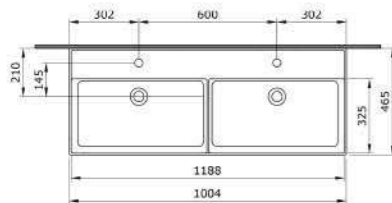

1394 Раковина с подставкой Milano 120 см

- С одним отверстием для смесителя, с отверстием перелива
- Установка на столешнице и на стене
- ГАРАНТИЯ 10 ЛЕТ

1394-001-0126	ГЛЯНЦЕВЫЙ БЕЛЫЙ	
1394-002-0126	МАТОВЫЙ БЕЛЫЙ	
1394-006-0126	МАТОВЫЙ СЕРЫЙ	
1394-007-0126	МАТОВЫЙ «ЖАСМИН»	
1394-011-0126	МАТОВЫЙ «КАШЕМИР»	
1394-014-0126	ГЛЯНЦЕВЫЙ «КРЕМОВЫЙ»	
1394-032-0126	МАТОВЫЙ РОЗОВЫЙ	
1394-033-0126	МАТОВЫЙ МЯТНЫЙ	
1394-010-0126	ГЛЯНЦЕВЫЙ СИНИЙ	
1394-020-0126	МАТОВЫЙ «АНТРАЦИТ»	
1394-021-0126	ГЛЯНЦЕВЫЙ «МАНДАРИН»	
1394-025-0126	МАТОВЫЙ КОФЕЙНЫЙ	
1394-026-0126	МАТОВЫЙ ЖЕЛТЫЙ	
1394-027-0126	МАТОВЫЙ ЗЕЛЕНый	
1394-029-0126	МАТОВЫЙ СВЕТЛО-ГОЛУБОЙ	
1394-004-0126	МАТОВЫЙ ЧЕРНЫЙ	
1394-005-0126	ГЛЯНЦЕВЫЙ ЧЕРНЫЙ	
1394-012-0126	ГЛЯНЦЕВЫЙ ОРАНЖЕВЫЙ	
1394-019-0126	ГЛЯНЦЕВЫЙ КРАСНЫЙ	

1393 Двойная раковина Milano 120 см

- С двумя отверстиями под смеситель
- Установка на столешнице и на стене
- ГАРАНТИЯ 10 ЛЕТ

1393-001-0126	ГЛЯНЦЕВЫЙ БЕЛЫЙ	
1393-002-0126	МАТОВЫЙ БЕЛЫЙ	
1393-006-0126	МАТОВЫЙ СЕРЫЙ	
1393-007-0126	МАТОВЫЙ «ЖАСМИН»	
1393-011-0126	МАТОВЫЙ «КАШЕМИР»	
1393-014-0126	ГЛЯНЦЕВЫЙ «КРЕМОВЫЙ»	
1393-032-0126	МАТОВЫЙ РОЗОВЫЙ	
1393-033-0126	МАТОВЫЙ МЯТНЫЙ	
1393-010-0126	ГЛЯНЦЕВЫЙ СИНИЙ	
1393-020-0126	МАТОВЫЙ «АНТРАЦИТ»	
1393-021-0126	ГЛЯНЦЕВЫЙ «МАНДАРИН»	
1393-025-0126	МАТОВЫЙ КОФЕЙНЫЙ	
1393-026-0126	МАТОВЫЙ ЖЕЛТЫЙ	
1393-027-0126	МАТОВЫЙ ЗЕЛЕНый	
1393-029-0126	МАТОВЫЙ СВЕТЛО-ГОЛУБОЙ	
1393-004-0126	МАТОВЫЙ ЧЕРНЫЙ	
1393-005-0126	ГЛЯНЦЕВЫЙ ЧЕРНЫЙ	
1393-012-0126	ГЛЯНЦЕВЫЙ ОРАНЖЕВЫЙ	
1393-019-0126	ГЛЯНЦЕВЫЙ КРАСНЫЙ	

1161 Раковина с выступами Milano 60 см

- С одним отверстием для смесителя, с отверстием перелива
- Установка на столешнице и на стене
- ГАРАНТИЯ 10 ЛЕТ