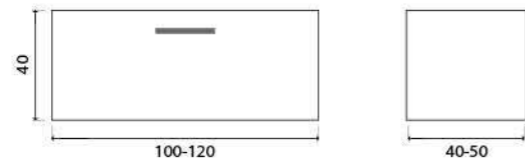

Тумба подвесная, один ящик (ш 100-120 в 40 г 40-50)

- White
- Beton
- Vincenzo
- Davos
- Bamenda
- Charleston
- Truffle
- Sorano