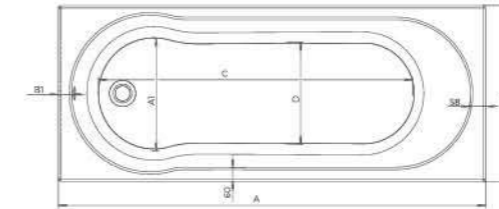

ALBA

АРТ.	A	B	C	D	A1	B1
1-4977	1503	700	1080	430	460	54
1-4976	1703	700	1210	410	450	60

- 100% литевой акрил производства Lucite (Англия)
- Толщина акрилового листа 4 мм
- Поставляется со сварным каркасом
- ГАРАНТИЯ 10 ЛЕТ

- 150x70 см, объем 165 л, (1-4977 арт.)
- 170x70 см, объем 200 л, (1-4976 арт.)