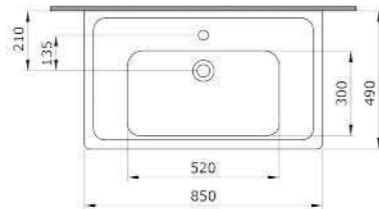

1008-001-0126 ГЛЯНЦЕВЫЙ БЕЛЫЙ