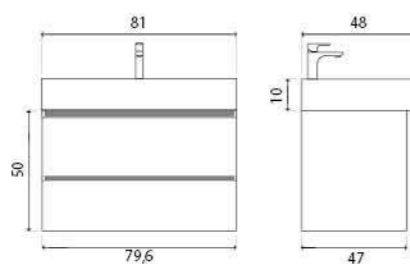

ГАРАНТИЯ 2 ГОДА

Scala тумба подвесная (ш 60 в 50 г 47)

3-1077W White

Scala тумба подвесная (ш 80 в 50 г 47)

3-1078W White

Scala тумба подвесная (ш 100 в 50 г 47)

3-1079W White

Scala пенал подвесной (ш 35 в 160 г 32)