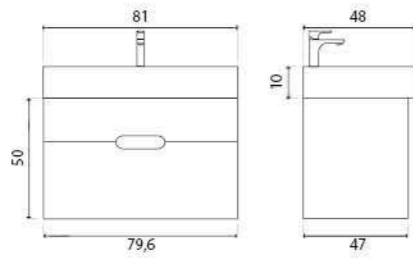

Malibu тумба подвесная (ш 80 в 50 г 47)

- 7-1078W White
- 7-1078CapS Capuchino Soft
- 7-1078CS Chocolate Soft
- 7-1078Cap Capuchino
- 7-1078C Chocolate