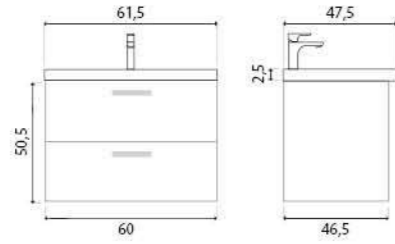

Ares тумба подвесная (ш 60 в 50 г 45)

- 10-1161WB White
- 10-1161BB Beton
- 10-1161DB Davos

Ares тумба подвесная (ш 80 в 50 г 45)