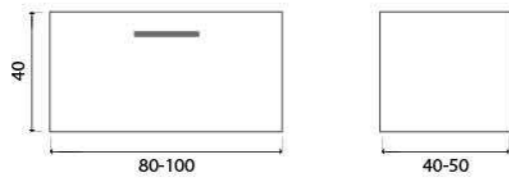

Тумба подвесная, один ящик (ш 80-100 в 40 г 40-50)

- White
- Beton
- Vincenzo
- Davos
- Bamenda
- Charleston
- Truffle
- Sorano