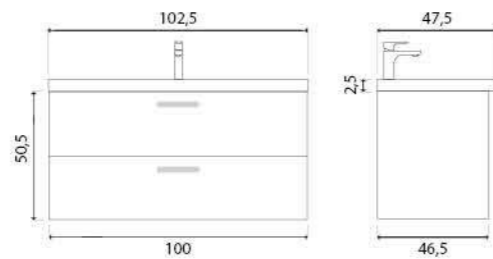

- 10-1105WB White
- 10-1105BB Beton
- 10-1105DB Davos