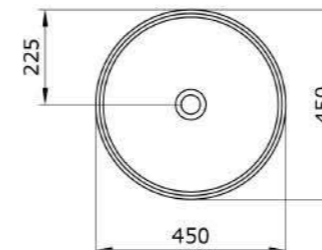

1119-001-0125	ГЛЯНЦЕВЫЙ БЕЛЫЙ	
1119-002-0125	МАТОВЫЙ БЕЛЫЙ	
1119-006-0125	МАТОВЫЙ СЕРЫЙ	
1119-007-0125	МАТОВЫЙ «ЖАСМИН»	
1119-011-0125	МАТОВЫЙ «КАШЕМИР»	
1119-014-0125	ГЛЯНЦЕВЫЙ «КРЕМОВЫЙ»	
1119-032-0125	МАТОВЫЙ РОЗОВЫЙ	
1119-033-0125	МАТОВЫЙ МЯТНЫЙ	
1119-010-0125	ГЛЯНЦЕВЫЙ СИНИЙ	
1119-020-0125	МАТОВЫЙ «АНТРАЦИТ»	
1119-021-0125	ГЛЯНЦЕВЫЙ «МАНДАРИН»	
1119-025-0125	МАТОВЫЙ КОФЕЙНЫЙ	
1119-026-0125	МАТОВЫЙ ЖЕЛТЫЙ	
1119-027-0125	МАТОВЫЙ ЗЕЛЕНый	
1119-029-0125	МАТОВЫЙ СВЕТЛО-ГОЛУБОЙ	
1119-004-0125	МАТОВЫЙ ЧЕРНЫЙ	
1119-005-0125	ГЛЯНЦЕВЫЙ ЧЕРНЫЙ	
1119-012-0125	ГЛЯНЦЕВЫЙ ОРАНЖЕВЫЙ	
1119-019-0125	ГЛЯНЦЕВЫЙ КРАСНЫЙ