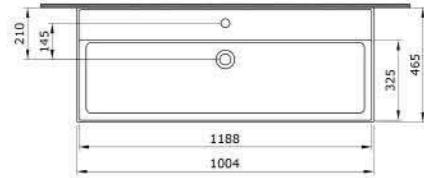

1394 Раковина с подставкой Milano 120 см

- С одним отверстием для смесителя, с отверстием перелива
- Установка на столешнице и на стене
- ГАРАНТИЯ 10 ЛЕТ

1394-001-0126	ГЛЯНЦЕВЫЙ БЕЛЫЙ	
1394-002-0126	МАТОВЫЙ БЕЛЫЙ	
1394-006-0126	МАТОВЫЙ СЕРЫЙ	
1394-007-0126	МАТОВЫЙ «ЖАСМИН»	
1394-011-0126	МАТОВЫЙ «КАШЕМИР»	
1394-014-0126	ГЛЯНЦЕВЫЙ «КРЕМОВЫЙ»	
1394-032-0126	МАТОВЫЙ РОЗОВЫЙ	
1394-033-0126	МАТОВЫЙ МЯТНЫЙ	
1394-010-0126	ГЛЯНЦЕВЫЙ СИНИЙ	
1394-020-0126	МАТОВЫЙ «АНТРАЦИТ»	
1394-021-0126	ГЛЯНЦЕВЫЙ «МАНДАРИН»	
1394-025-0126	МАТОВЫЙ КОФЕЙНЫЙ	
1394-026-0126	МАТОВЫЙ ЖЕЛТЫЙ	
1394-027-0126	МАТОВЫЙ ЗЕЛЕНый	
1394-029-0126	МАТОВЫЙ СВЕТЛО-ГОЛУБОЙ	
1394-004-0126	МАТОВЫЙ ЧЕРНЫЙ	
1394-005-0126	ГЛЯНЦЕВЫЙ ЧЕРНЫЙ	
1394-012-0126	ГЛЯНЦЕВЫЙ ОРАНЖЕВЫЙ	
1394-019-0126	ГЛЯНЦЕВЫЙ КРАСНЫЙ	

1393 Двойная раковина Milano 120 см

- С двумя отверстиями под смеситель
- Установка на столешнице и на стене
- ГАРАНТИЯ 10 ЛЕТ

1393-001-0126	ГЛЯНЦЕВЫЙ БЕЛЫЙ	
1393-002-0126	МАТОВЫЙ БЕЛЫЙ	
1393-006-0126	МАТОВЫЙ СЕРЫЙ	
1393-007-0126	МАТОВЫЙ «ЖАСМИН»	
1393-011-0126	МАТОВЫЙ «КАШЕМИР»	
1393-014-0126	ГЛЯНЦЕВЫЙ «КРЕМОВЫЙ»	
1393-032-0126	МАТОВЫЙ РОЗОВЫЙ	
1393-033-0126	МАТОВЫЙ МЯТНЫЙ	
1393-010-0126	ГЛЯНЦЕВЫЙ СИНИЙ	
1393-020-0126	МАТОВЫЙ «АНТРАЦИТ»	
1393-021-0126	ГЛЯНЦЕВЫЙ «МАНДАРИН»	
1393-025-0126	МАТОВЫЙ КОФЕЙНЫЙ	
1393-026-0126	МАТОВЫЙ ЖЕЛТЫЙ	
1393-027-0126	МАТОВЫЙ ЗЕЛЕНый	
1393-029-0126	МАТОВЫЙ СВЕТЛО-ГОЛУБОЙ	
1393-004-0126	МАТОВЫЙ ЧЕРНЫЙ	
1393-005-0126	ГЛЯНЦЕВЫЙ ЧЕРНЫЙ	
1393-012-0126	ГЛЯНЦЕВЫЙ ОРАНЖЕВЫЙ	
1393-019-0126	ГЛЯНЦЕВЫЙ КРАСНЫЙ	

1161 Раковина с выступами Milano 60 см

- С одним отверстием для смесителя, с отверстием перелива
- Установка на столешнице и на стене
- ГАРАНТИЯ 10 ЛЕТ