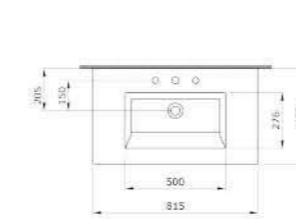

1394 Раковина с подставкой Milano 120 см

- С одним отверстием для смесителя, с отверстием перелива
- Установка на столешнице и на стене
- ГАРАНТИЯ 10 ЛЕТ

1394-001-0126	ГЛЯНЦЕВЫЙ БЕЛЫЙ	
1394-002-0126	МАТОВЫЙ БЕЛЫЙ	
1394-006-0126	МАТОВЫЙ СЕРЫЙ	
1394-007-0126	МАТОВЫЙ «ЖАСМИН»	
1394-011-0126	МАТОВЫЙ «КАШЕМИР»	
1394-014-0126	ГЛЯНЦЕВЫЙ «КРЕМОВЫЙ»	
1394-032-0126	МАТОВЫЙ РОЗОВЫЙ	
1394-033-0126	МАТОВЫЙ МЯТНЫЙ	
1394-010-0126	ГЛЯНЦЕВЫЙ СИНИЙ	
1394-020-0126	МАТОВЫЙ «АНТРАЦИТ»	
1394-021-0126	ГЛЯНЦЕВЫЙ «МАНДАРИН»	
1394-025-0126	МАТОВЫЙ КОФЕЙНЫЙ	
1394-026-0126	МАТОВЫЙ ЖЕЛТЫЙ	
1394-027-0126	МАТОВЫЙ ЗЕЛЕНый	
1394-029-0126	МАТОВЫЙ СВЕТЛО-ГОЛУБОЙ	
1394-004-0126	МАТОВЫЙ ЧЕРНЫЙ	
1394-005-0126	ГЛЯНЦЕВЫЙ ЧЕРНЫЙ	
1394-012-0126	ГЛЯНЦЕВЫЙ ОРАНЖЕВЫЙ	
1394-019-0126	ГЛЯНЦЕВЫЙ КРАСНЫЙ	

1393 Двойная раковина Milano 120 см

- С двумя отверстиями под смеситель
- Установка на столешнице и на стене
- ГАРАНТИЯ 10 ЛЕТ

1393-001-0126	ГЛЯНЦЕВЫЙ БЕЛЫЙ	
1393-002-0126	МАТОВЫЙ БЕЛЫЙ	
1393-006-0126	МАТОВЫЙ СЕРЫЙ	
1393-007-0126	МАТОВЫЙ «ЖАСМИН»	
1393-011-0126	МАТОВЫЙ «КАШЕМИР»	
1393-014-0126	ГЛЯНЦЕВЫЙ «КРЕМОВЫЙ»	
1393-032-0126	МАТОВЫЙ РОЗОВЫЙ	
1393-033-0126	МАТОВЫЙ МЯТНЫЙ	
1393-010-0126	ГЛЯНЦЕВЫЙ СИНИЙ	
1393-020-0126	МАТОВЫЙ «АНТРАЦИТ»	
1393-021-0126	ГЛЯНЦЕВЫЙ «МАНДАРИН»	
1393-025-0126	МАТОВЫЙ КОФЕЙНЫЙ	
1393-026-0126	МАТОВЫЙ ЖЕЛТЫЙ	
1393-027-0126	МАТОВЫЙ ЗЕЛЕНый	
1393-029-0126	МАТОВЫЙ СВЕТЛО-ГОЛУБОЙ	
1393-004-0126	МАТОВЫЙ ЧЕРНЫЙ	
1393-005-0126	ГЛЯНЦЕВЫЙ ЧЕРНЫЙ	
1393-012-0126	ГЛЯНЦЕВЫЙ ОРАНЖЕВЫЙ	
1393-019-0126	ГЛЯНЦЕВЫЙ КРАСНЫЙ	

1161 Раковина с выступами Milano 60 см

- С одним отверстием для смесителя, с отверстием перелива
- Установка на столешнице и на стене
- ГАРАНТИЯ 10 ЛЕТ