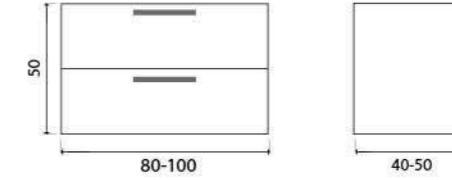

Тумба подвесная, два ящика (ш 80-100 в 50 г 40-50)

- White
- Beton
- Vincenzo
- Davos
- Bamenda
- Charleston
- Truffle
- Sorano