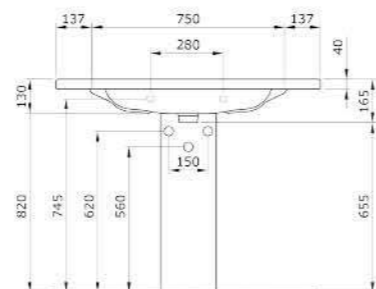

1007 Раковина с выступами Taormina Pro 66

- С одним отверстием для смесителя, с отверстием перелива
- Установка на столешницу или на стену
- ГАРАНТИЯ 10 ЛЕТ

1007-001-0126 ГЛЯНЦЕВЫЙ БЕЛЫЙ

1008 Раковина с выступами Taormina Pro 85 см

- С одним отверстием для смесителя, с отверстием перелива
- Установка на столешницу или на стену
- ГАРАНТИЯ 10 ЛЕТ

1008-001-0126 ГЛЯНЦЕВЫЙ БЕЛЫЙ

1118 Раковина с выступами Taormina Pro 105

- С одним отверстием для смесителя, с отверстием перелива
- Установка на столешницу или на стену
- ГАРАНТИЯ 10 ЛЕТ

1118-001-0126 ГЛЯНЦЕВЫЙ БЕЛЫЙ

1077 Раковина накладная Scala 60 см

- С одним отверстием для смесителя
- С отверстием перелива
- Установка на столешнице или на стене
- ГАРАНТИЯ 10 ЛЕТ

1078 Раковина накладная Scala 80 см

- С одним отверстием для смесителя
- С отверстием перелива
- Установка на столешнице или на стене
- ГАРАНТИЯ 10 ЛЕТ

1079 Раковина накладная Scala 100 см

- С одним отверстием для смесителя
- Установка на столешнице или на стене
- ГАРАНТИЯ 10 ЛЕТ

1077-001-0126	ГЛЯНЦЕВЫЙ БЕЛЫЙ	
1077-002-0126	МАТОВЫЙ БЕЛЫЙ	
1077-006-0126	МАТОВЫЙ СЕРЫЙ	
1077-007-0126	МАТОВЫЙ «ЖАСМИН»	
1077-011-0126	МАТОВЫЙ «КАШЕМИР»	
1077-014-0126	ГЛЯНЦЕВЫЙ «КРЕМОВЫЙ»	
1077-032-0126	МАТОВЫЙ РОЗОВЫЙ	
1077-033-0126	МАТОВЫЙ МЯТНЫЙ	
1077-010-0126	ГЛЯНЦЕВЫЙ СИНИЙ	
1077-020-0126	МАТОВЫЙ «АНТРАЦИТ»	
1077-021-0126	ГЛЯНЦЕВЫЙ «МАНДАРИН»	
1077-025-0126	МАТОВЫЙ КОФЕЙНЫЙ	
1077-026-0126	МАТОВЫЙ ЖЕЛТЫЙ	
1077-027-0126	МАТОВЫЙ ЗЕЛЕНый	
1077-029-0126	МАТОВЫЙ СВЕТЛО-ГОЛУБОЙ	
1077-004-0126	МАТОВЫЙ ЧЕРНЫЙ	
1077-005-0126	ГЛЯНЦЕВЫЙ ЧЕРНЫЙ	
1077-012-0126	ГЛЯНЦЕВЫЙ ОРАНЖЕВЫЙ	
1077-019-0126	ГЛЯНЦЕВЫЙ КРАСНЫЙ