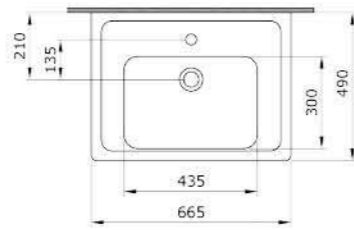

1007-001-0126 ГЛЯНЦЕВЫЙ БЕЛЫЙ