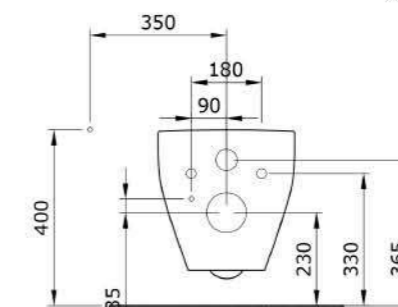

1116 Унитаз подвесной Etna

- Подходят крышки: A0325
- ГАРАНТИЯ 10 ЛЕТ

1116-001-0128	ГЛЯНЦЕВЫЙ БЕЛЫЙ	
1116-002-0128	МАТОВЫЙ БЕЛЫЙ	
1116-006-0128	МАТОВЫЙ СЕРЫЙ	
1116-007-0128	МАТОВЫЙ «ЖАСМИН»	
1116-011-0128	МАТОВЫЙ «КАШЕМИР»	
1116-014-0128	ГЛЯНЦЕВЫЙ «КРЕМОВЫЙ»	
1116-032-0128	МАТОВЫЙ РОЗОВЫЙ	
1116-033-0128	МАТОВЫЙ МЯТНЫЙ	
1116-010-0128	ГЛЯНЦЕВЫЙ СИНИЙ	
1116-020-0128	МАТОВЫЙ «АНТРАЦИТ»	
1116-021-0128	ГЛЯНЦЕВЫЙ «МАНДАРИН»	
1116-025-0128	МАТОВЫЙ КОФЕЙНЫЙ	
1116-026-0128	МАТОВЫЙ ЖЕЛТЫЙ	
1116-027-0128	МАТОВЫЙ ЗЕЛЕНЫЙ	
1116-029-0128	МАТОВЫЙ СВЕТЛО-ГОЛУБОЙ	
1116-004-0128	МАТОВЫЙ ЧЕРНЫЙ	
1116-005-0128	ГЛЯНЦЕВЫЙ ЧЕРНЫЙ	
1116-012-0128	ГЛЯНЦЕВЫЙ ОРАНЖЕВЫЙ	
1116-019-0128	ГЛЯНЦЕВЫЙ КРАСНЫЙ	

1012 Унитаз подвесной Taormina Arch

- Подходят крышки: A0300, A0330
- ГАРАНТИЯ 10 ЛЕТ

1012-001-0128	ГЛЯНЦЕВЫЙ БЕЛЫЙ	
1012-002-0128	МАТОВЫЙ БЕЛЫЙ	
1012-006-0128	МАТОВЫЙ СЕРЫЙ	
1012-007-0128	МАТОВЫЙ «ЖАСМИН»	
1012-011-0128	МАТОВЫЙ «КАШЕМИР»	
1012-014-0128	ГЛЯНЦЕВЫЙ «КРЕМОВЫЙ»	
1012-032-0128	МАТОВЫЙ РОЗОВЫЙ	
1012-033-0128	МАТОВЫЙ МЯТНЫЙ	
1012-010-0128	ГЛЯНЦЕВЫЙ СИНИЙ	
1012-020-0128	МАТОВЫЙ «АНТРАЦИТ»	
1012-021-0128	ГЛЯНЦЕВЫЙ «МАНДАРИН»	
1012-025-0128	МАТОВЫЙ КОФЕЙНЫЙ	
1012-026-0128	МАТОВЫЙ ЖЕЛТЫЙ	
1012-027-0128	МАТОВЫЙ ЗЕЛЕНЫЙ	
1012-029-0128	МАТОВЫЙ СВЕТЛО-ГОЛУБОЙ	
1012-004-0128	МАТОВЫЙ ЧЕРНЫЙ	
1012-005-0128	ГЛЯНЦЕВЫЙ ЧЕРНЫЙ	
1012-012-0128	ГЛЯНЦЕВЫЙ ОРАНЖЕВЫЙ	
1012-019-0128	ГЛЯНЦЕВЫЙ КРАСНЫЙ