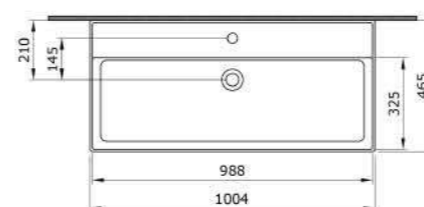

1378-001-0126	ГЛЯНЦЕВЫЙ БЕЛЫЙ	
1378-002-0126	МАТОВЫЙ БЕЛЫЙ	
1378-006-0126	МАТОВЫЙ СЕРЫЙ	
1378-007-0126	МАТОВЫЙ «ЖАСМИН»	
1378-011-0126	МАТОВЫЙ «КАШЕМИР»	
1378-014-0126	ГЛЯНЦЕВЫЙ «КРЕМОВЫЙ»	
1378-032-0126	МАТОВЫЙ РОЗОВЫЙ	
1378-033-0126	МАТОВЫЙ МЯТНЫЙ	
1378-010-0126	ГЛЯНЦЕВЫЙ СИНИЙ	
1378-020-0126	МАТОВЫЙ «АНТРАЦИТ»	
1378-021-0126	ГЛЯНЦЕВЫЙ «МАНДАРИН»	
1378-025-0126	МАТОВЫЙ КОФЕЙНЫЙ	
1378-026-0126	МАТОВЫЙ ЖЕЛТЫЙ	
1378-027-0126	МАТОВЫЙ ЗЕЛЕНый	
1378-029-0126	МАТОВЫЙ СВЕТЛО-ГОЛУБОЙ	
1378-004-0126	МАТОВЫЙ ЧЕРНЫЙ	
1378-005-0126	ГЛЯНЦЕВЫЙ ЧЕРНЫЙ	
1378-012-0126	ГЛЯНЦЕВЫЙ ОРАНЖЕВЫЙ	
1378-019-0126	ГЛЯНЦЕВЫЙ КРАСНЫЙ