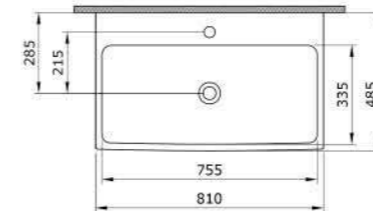

1007 Раковина с выступами Taormina Pro 66

- С одним отверстием для смесителя, с отверстием перелива
- Установка на столешницу или на стену
- ГАРАНТИЯ 10 ЛЕТ

1007-001-0126 ГЛЯНЦЕВЫЙ БЕЛЫЙ

1008 Раковина с выступами Taormina Pro 85 см

- С одним отверстием для смесителя, с отверстием перелива
- Установка на столешницу или на стену
- ГАРАНТИЯ 10 ЛЕТ

1008-001-0126 ГЛЯНЦЕВЫЙ БЕЛЫЙ

1118 Раковина с выступами Taormina Pro 105

- С одним отверстием для смесителя, с отверстием перелива
- Установка на столешницу или на стену
- ГАРАНТИЯ 10 ЛЕТ

1118-001-0126 ГЛЯНЦЕВЫЙ БЕЛЫЙ

1077 Раковина накладная Scala 60 см

- С одним отверстием для смесителя
- С отверстием перелива
- Установка на столешнице или на стене
- ГАРАНТИЯ 10 ЛЕТ

1078 Раковина накладная Scala 80 см

- С одним отверстием для смесителя
- С отверстием перелива
- Установка на столешнице или на стене
- ГАРАНТИЯ 10 ЛЕТ

1079 Раковина накладная Scala 100 см

- С одним отверстием для смесителя
- Установка на столешнице или на стене
- ГАРАНТИЯ 10 ЛЕТ

1077-001-0126	ГЛЯНЦЕВЫЙ БЕЛЫЙ	
1077-002-0126	МАТОВЫЙ БЕЛЫЙ	
1077-006-0126	МАТОВЫЙ СЕРЫЙ	
1077-007-0126	МАТОВЫЙ «ЖАСМИН»	
1077-011-0126	МАТОВЫЙ «КАШЕМИР»	
1077-014-0126	ГЛЯНЦЕВЫЙ «КРЕМОВЫЙ»	
1077-032-0126	МАТОВЫЙ РОЗОВЫЙ	
1077-033-0126	МАТОВЫЙ МЯТНЫЙ	
1077-010-0126	ГЛЯНЦЕВЫЙ СИНИЙ	
1077-020-0126	МАТОВЫЙ «АНТРАЦИТ»	
1077-021-0126	ГЛЯНЦЕВЫЙ «МАНДАРИН»	
1077-025-0126	МАТОВЫЙ КОФЕЙНЫЙ	
1077-026-0126	МАТОВЫЙ ЖЕЛТЫЙ	
1077-027-0126	МАТОВЫЙ ЗЕЛЕНый	
1077-029-0126	МАТОВЫЙ СВЕТЛО-ГОЛУБОЙ	
1077-004-0126	МАТОВЫЙ ЧЕРНЫЙ	
1077-005-0126	ГЛЯНЦЕВЫЙ ЧЕРНЫЙ	
1077-012-0126	ГЛЯНЦЕВЫЙ ОРАНЖЕВЫЙ	
1077-019-0126	ГЛЯНЦЕВЫЙ КРАСНЫЙ