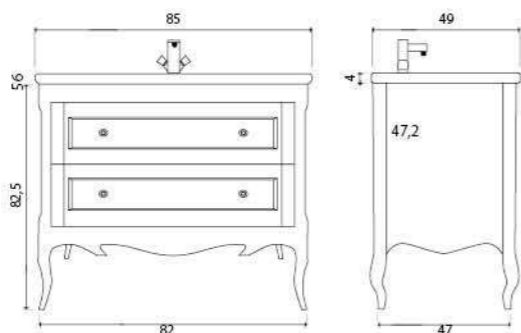

Viva тумба напольная (ш 85 в 82 г 47)

13-1008W	White	
13-1008O	Olivine	
13-1008B	Blue	

Viva пенал напольный (ш 43 в 160 г 41)

13-TPW	White	
13-TPO	Olivine	
13-TPB	Blue	

Viva

Материал корпуса - массив дуба

- 60 x 77	(13-60W арт.)	
- 80 x 77	(13-80W арт.)	
- 60 x 77	(13-60O арт.)	
- 80 x 77	(13-80O арт.)	
- 60 x 77	(13-60B арт.)	
- 80 x 77	(13-80B арт.)	