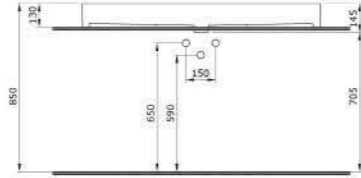

1394 Раковина с подставкой Milano 120 см

- С одним отверстием для смесителя, с отверстием перелива
- Установка на столешнице и на стене
- ГАРАНТИЯ 10 ЛЕТ

1394-001-0126	ГЛЯНЦЕВЫЙ БЕЛЫЙ	
1394-002-0126	МАТОВЫЙ БЕЛЫЙ	
1394-006-0126	МАТОВЫЙ СЕРЫЙ	
1394-007-0126	МАТОВЫЙ «ЖАСМИН»	
1394-011-0126	МАТОВЫЙ «КАШЕМИР»	
1394-014-0126	ГЛЯНЦЕВЫЙ «КРЕМОВЫЙ»	
1394-032-0126	МАТОВЫЙ РОЗОВЫЙ	
1394-033-0126	МАТОВЫЙ МЯТНЫЙ	
1394-010-0126	ГЛЯНЦЕВЫЙ СИНИЙ	
1394-020-0126	МАТОВЫЙ «АНТРАЦИТ»	
1394-021-0126	ГЛЯНЦЕВЫЙ «МАНДАРИН»	
1394-025-0126	МАТОВЫЙ КОФЕЙНЫЙ	
1394-026-0126	МАТОВЫЙ ЖЕЛТЫЙ	
1394-027-0126	МАТОВЫЙ ЗЕЛЕНый	
1394-029-0126	МАТОВЫЙ СВЕТЛО-ГОЛУБОЙ	
1394-004-0126	МАТОВЫЙ ЧЕРНЫЙ	
1394-005-0126	ГЛЯНЦЕВЫЙ ЧЕРНЫЙ	
1394-012-0126	ГЛЯНЦЕВЫЙ ОРАНЖЕВЫЙ	
1394-019-0126	ГЛЯНЦЕВЫЙ КРАСНЫЙ	

1393 Двойная раковина Milano 120 см

- С двумя отверстиями под смеситель
- Установка на столешнице и на стене
- ГАРАНТИЯ 10 ЛЕТ

1393-001-0126	ГЛЯНЦЕВЫЙ БЕЛЫЙ	
1393-002-0126	МАТОВЫЙ БЕЛЫЙ	
1393-006-0126	МАТОВЫЙ СЕРЫЙ	
1393-007-0126	МАТОВЫЙ «ЖАСМИН»	
1393-011-0126	МАТОВЫЙ «КАШЕМИР»	
1393-014-0126	ГЛЯНЦЕВЫЙ «КРЕМОВЫЙ»	
1393-032-0126	МАТОВЫЙ РОЗОВЫЙ	
1393-033-0126	МАТОВЫЙ МЯТНЫЙ	
1393-010-0126	ГЛЯНЦЕВЫЙ СИНИЙ	
1393-020-0126	МАТОВЫЙ «АНТРАЦИТ»	
1393-021-0126	ГЛЯНЦЕВЫЙ «МАНДАРИН»	
1393-025-0126	МАТОВЫЙ КОФЕЙНЫЙ	
1393-026-0126	МАТОВЫЙ ЖЕЛТЫЙ	
1393-027-0126	МАТОВЫЙ ЗЕЛЕНый	
1393-029-0126	МАТОВЫЙ СВЕТЛО-ГОЛУБОЙ	
1393-004-0126	МАТОВЫЙ ЧЕРНЫЙ	
1393-005-0126	ГЛЯНЦЕВЫЙ ЧЕРНЫЙ	
1393-012-0126	ГЛЯНЦЕВЫЙ ОРАНЖЕВЫЙ	
1393-019-0126	ГЛЯНЦЕВЫЙ КРАСНЫЙ	

1161 Раковина с выступами Milano 60 см

- С одним отверстием для смесителя, с отверстием перелива
- Установка на столешнице и на стене
- ГАРАНТИЯ 10 ЛЕТ