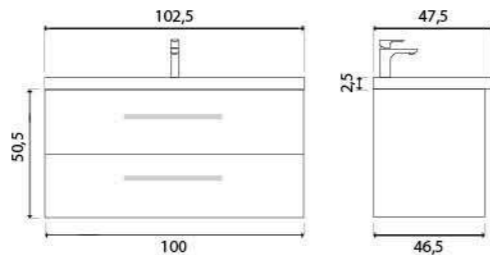

ГАРАНТИЯ 2 ГОДА

Ares тумба подвесная (ш 60 в 50 г 45)

- 10-1161W White 
- 10-1161B Beton 
- 10-1161D Davos 

Ares тумба подвесная (ш 80 в 50 г 45)

- 10-1113W White 
- 10-1113B Beton 
- 10-1113D Davos 

Ares тумба подвесная (ш 100 в 50 г 45)