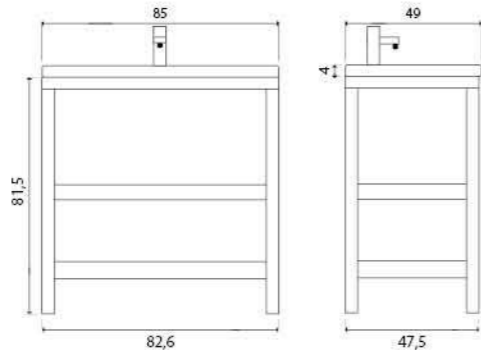

Provence тумба напольная (ш 85 в 85 г 48)