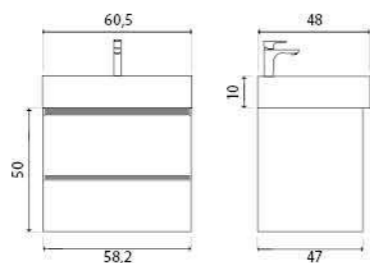

Scala тумба подвесная (ш 60 в 50 г 47)

3-1077W White