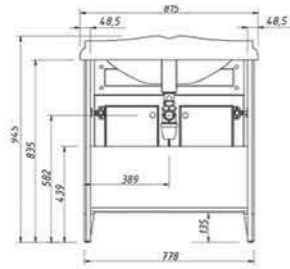

Vetra тумба напольная (ш 80 в 94 г 49)

- 15-800CHW White
- 15-800CHN Noce