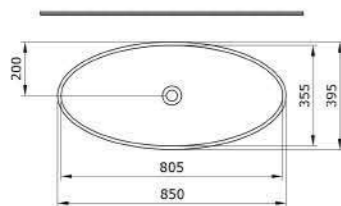

1014 Раковина накладная Vessel Cortina 85 см

- * Без отверстия для смесителя, без перелива
- * Установка только на столешницу
- * 1219-xxx Керамическая сифонная крышка заказывается отдельно
- * ГАРАНТИЯ 10 ЛЕТ