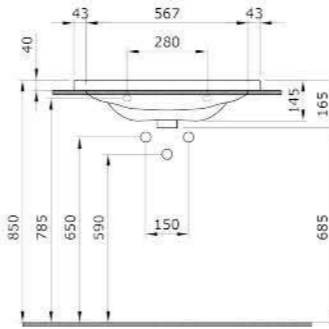

1007 Раковина с выступами Taormina Pro 66

- С одним отверстием для смесителя, с отверстием перелива
- Установка на столешницу или на стену
- ГАРАНТИЯ 10 ЛЕТ

1007-001-0126 ГЛЯНЦЕВЫЙ БЕЛЫЙ

1008 Раковина с выступами Taormina Pro 85 см

- С одним отверстием для смесителя, с отверстием перелива
- Установка на столешницу или на стену
- ГАРАНТИЯ 10 ЛЕТ

1008-001-0126 ГЛЯНЦЕВЫЙ БЕЛЫЙ

1118 Раковина с выступами Taormina Pro 105

- С одним отверстием для смесителя, с отверстием перелива
- Установка на столешницу или на стену
- ГАРАНТИЯ 10 ЛЕТ

1118-001-0126 ГЛЯНЦЕВЫЙ БЕЛЫЙ

1077 Раковина накладная Scala 60 см

- С одним отверстием для смесителя
- С отверстием перелива
- Установка на столешнице или на стене
- ГАРАНТИЯ 10 ЛЕТ

1078 Раковина накладная Scala 80 см

- С одним отверстием для смесителя
- С отверстием перелива
- Установка на столешнице или на стене
- ГАРАНТИЯ 10 ЛЕТ

1079 Раковина накладная Scala 100 см

- С одним отверстием для смесителя
- Установка на столешнице или на стене
- ГАРАНТИЯ 10 ЛЕТ

1077-001-0126	ГЛЯНЦЕВЫЙ БЕЛЫЙ	
1077-002-0126	МАТОВЫЙ БЕЛЫЙ	
1077-006-0126	МАТОВЫЙ СЕРЫЙ	
1077-007-0126	МАТОВЫЙ «ЖАСМИН»	
1077-011-0126	МАТОВЫЙ «КАШЕМИР»	
1077-014-0126	ГЛЯНЦЕВЫЙ «КРЕМОВЫЙ»	
1077-032-0126	МАТОВЫЙ РОЗОВЫЙ	
1077-033-0126	МАТОВЫЙ МЯТНЫЙ	
1077-010-0126	ГЛЯНЦЕВЫЙ СИНИЙ	
1077-020-0126	МАТОВЫЙ «АНТРАЦИТ»	
1077-021-0126	ГЛЯНЦЕВЫЙ «МАНДАРИН»	
1077-025-0126	МАТОВЫЙ КОФЕЙНЫЙ	
1077-026-0126	МАТОВЫЙ ЖЕЛТЫЙ	
1077-027-0126	МАТОВЫЙ ЗЕЛЕНый	
1077-029-0126	МАТОВЫЙ СВЕТЛО-ГОЛУБОЙ	
1077-004-0126	МАТОВЫЙ ЧЕРНЫЙ	
1077-005-0126	ГЛЯНЦЕВЫЙ ЧЕРНЫЙ	
1077-012-0126	ГЛЯНЦЕВЫЙ ОРАНЖЕВЫЙ	
1077-019-0126	ГЛЯНЦЕВЫЙ КРАСНЫЙ