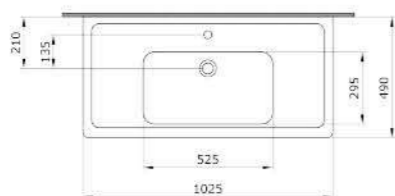

1118-001-0126 ГЛЯНЦЕВЫЙ БЕЛЫЙ