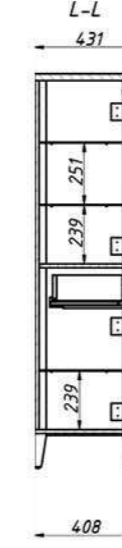

- | | | | |
|------------|------------|-------|---|
| ПРАВЫЙ | ЛЕВЫЙ | | |
| 15-16056WR | 15-16056WL | White |  |
| 15-16056NR | 15-16056NL | Noce |  |

Vetra

Материал корпуса - массив бука

- 50 x 81 (15-50W арт.) 
- 50 x 81 (15-50N арт.) 
- 60 x 70 (15-6070W арт.) 
- 60 x 70 (15-6070N арт.) 
- 80 x 100 (15-80100W арт.) 
- 80 x 100 (15-80100N арт.) 