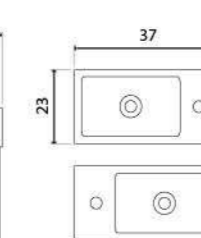

Раковины представлены в двух расположениях смесителя

15-1418-1419W	White	
15-1418-1419B	Beton	
15-1418-1419S	Soft	
15-1418-1419TR	Truffle