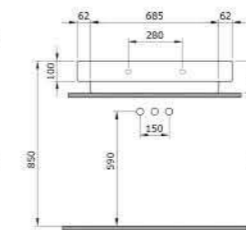

1007 Раковина с выступами Taormina Pro 66

- С одним отверстием для смесителя, с отверстием перелива
- Установка на столешницу или на стену
- ГАРАНТИЯ 10 ЛЕТ

1007-001-0126 ГЛЯНЦЕВЫЙ БЕЛЫЙ

1008 Раковина с выступами Taormina Pro 85 см

- С одним отверстием для смесителя, с отверстием перелива
- Установка на столешницу или на стену
- ГАРАНТИЯ 10 ЛЕТ

1008-001-0126 ГЛЯНЦЕВЫЙ БЕЛЫЙ

1118 Раковина с выступами Taormina Pro 105

- С одним отверстием для смесителя, с отверстием перелива
- Установка на столешницу или на стену
- ГАРАНТИЯ 10 ЛЕТ

1118-001-0126 ГЛЯНЦЕВЫЙ БЕЛЫЙ

1077 Раковина накладная Scala 60 см

- С одним отверстием для смесителя
- С отверстием перелива
- Установка на столешнице или на стене
- ГАРАНТИЯ 10 ЛЕТ

1078 Раковина накладная Scala 80 см

- С одним отверстием для смесителя
- С отверстием перелива
- Установка на столешнице или на стене
- ГАРАНТИЯ 10 ЛЕТ

1079 Раковина накладная Scala 100 см

- С одним отверстием для смесителя
- Установка на столешнице или на стене
- ГАРАНТИЯ 10 ЛЕТ

1077-001-0126	ГЛЯНЦЕВЫЙ БЕЛЫЙ	
1077-002-0126	МАТОВЫЙ БЕЛЫЙ	
1077-006-0126	МАТОВЫЙ СЕРЫЙ	
1077-007-0126	МАТОВЫЙ «ЖАСМИН»	
1077-011-0126	МАТОВЫЙ «КАШЕМИР»	
1077-014-0126	ГЛЯНЦЕВЫЙ «КРЕМОВЫЙ»	
1077-032-0126	МАТОВЫЙ РОЗОВЫЙ	
1077-033-0126	МАТОВЫЙ МЯТНЫЙ	
1077-010-0126	ГЛЯНЦЕВЫЙ СИНИЙ	
1077-020-0126	МАТОВЫЙ «АНТРАЦИТ»	
1077-021-0126	ГЛЯНЦЕВЫЙ «МАНДАРИН»	
1077-025-0126	МАТОВЫЙ КОФЕЙНЫЙ	
1077-026-0126	МАТОВЫЙ ЖЕЛТЫЙ	
1077-027-0126	МАТОВЫЙ ЗЕЛЕНый	
1077-029-0126	МАТОВЫЙ СВЕТЛО-ГОЛУБОЙ	
1077-004-0126	МАТОВЫЙ ЧЕРНЫЙ	
1077-005-0126	ГЛЯНЦЕВЫЙ ЧЕРНЫЙ	
1077-012-0126	ГЛЯНЦЕВЫЙ ОРАНЖЕВЫЙ	
1077-019-0126	ГЛЯНЦЕВЫЙ КРАСНЫЙ