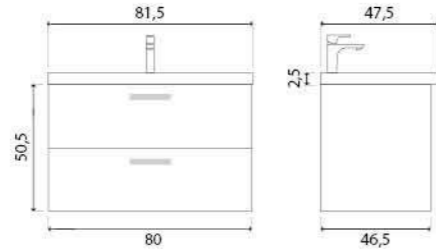

- 10-1113WB White
- 10-1113BB Beton
- 10-1113DB Davos

Ares тумба подвесная (ш 100 в 50 г 45)