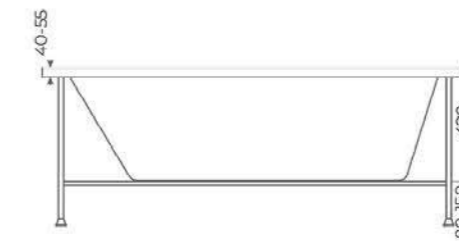

ARES

- 100% литевой акрил производства Altuglas CN (Франция)
- Толщина акрилового листа 4 мм
- Поставляется со сварным каркасом
- ГАРАНТИЯ 10 ЛЕТ

- 170x75 см, объем 225 л, (1-1144 арт.)