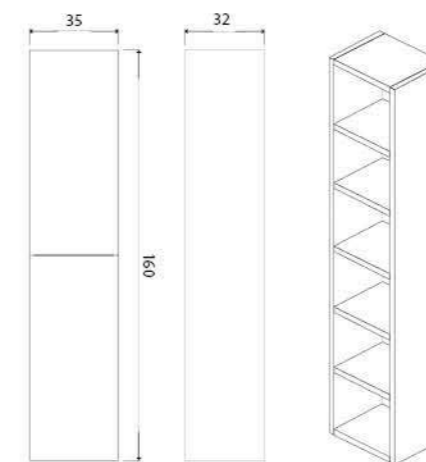

Scala пенал подвесной (ш 35 в 160 г 32)

3-1035W White

Универсальный (левый/правый)

Scala

Зеркало с LED-подсветкой и датчиком движения

- 640 x 590 (5-640590S арт.)
- 800 x 550 (5-800550S арт.)
- 960 x 730 (5-960730S арт.)