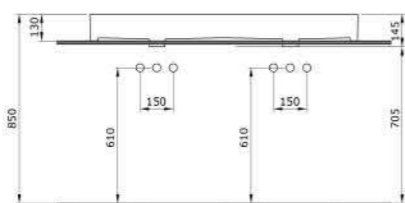

1394 Раковина с подставкой Milano 120 см

- С одним отверстием для смесителя, с отверстием перелива
- Установка на столешнице и на стене
- ГАРАНТИЯ 10 ЛЕТ

1394-001-0126	ГЛЯНЦЕВЫЙ БЕЛЫЙ	
1394-002-0126	МАТОВЫЙ БЕЛЫЙ	
1394-006-0126	МАТОВЫЙ СЕРЫЙ	
1394-007-0126	МАТОВЫЙ «ЖАСМИН»	
1394-011-0126	МАТОВЫЙ «КАШЕМИР»	
1394-014-0126	ГЛЯНЦЕВЫЙ «КРЕМОВЫЙ»	
1394-032-0126	МАТОВЫЙ РОЗОВЫЙ	
1394-033-0126	МАТОВЫЙ МЯТНЫЙ	
1394-010-0126	ГЛЯНЦЕВЫЙ СИНИЙ	
1394-020-0126	МАТОВЫЙ «АНТРАЦИТ»	
1394-021-0126	ГЛЯНЦЕВЫЙ «МАНДАРИН»	
1394-025-0126	МАТОВЫЙ КОФЕЙНЫЙ	
1394-026-0126	МАТОВЫЙ ЖЕЛТЫЙ	
1394-027-0126	МАТОВЫЙ ЗЕЛЕНый	
1394-029-0126	МАТОВЫЙ СВЕТЛО-ГОЛУБОЙ	
1394-004-0126	МАТОВЫЙ ЧЕРНЫЙ	
1394-005-0126	ГЛЯНЦЕВЫЙ ЧЕРНЫЙ	
1394-012-0126	ГЛЯНЦЕВЫЙ ОРАНЖЕВЫЙ	
1394-019-0126	ГЛЯНЦЕВЫЙ КРАСНЫЙ	

1393 Двойная раковина Milano 120 см

- С двумя отверстиями под смеситель
- Установка на столешнице и на стене
- ГАРАНТИЯ 10 ЛЕТ

1393-001-0126	ГЛЯНЦЕВЫЙ БЕЛЫЙ	
1393-002-0126	МАТОВЫЙ БЕЛЫЙ	
1393-006-0126	МАТОВЫЙ СЕРЫЙ	
1393-007-0126	МАТОВЫЙ «ЖАСМИН»	
1393-011-0126	МАТОВЫЙ «КАШЕМИР»	
1393-014-0126	ГЛЯНЦЕВЫЙ «КРЕМОВЫЙ»	
1393-032-0126	МАТОВЫЙ РОЗОВЫЙ	
1393-033-0126	МАТОВЫЙ МЯТНЫЙ	
1393-010-0126	ГЛЯНЦЕВЫЙ СИНИЙ	
1393-020-0126	МАТОВЫЙ «АНТРАЦИТ»	
1393-021-0126	ГЛЯНЦЕВЫЙ «МАНДАРИН»	
1393-025-0126	МАТОВЫЙ КОФЕЙНЫЙ	
1393-026-0126	МАТОВЫЙ ЖЕЛТЫЙ	
1393-027-0126	МАТОВЫЙ ЗЕЛЕНый	
1393-029-0126	МАТОВЫЙ СВЕТЛО-ГОЛУБОЙ	
1393-004-0126	МАТОВЫЙ ЧЕРНЫЙ	
1393-005-0126	ГЛЯНЦЕВЫЙ ЧЕРНЫЙ	
1393-012-0126	ГЛЯНЦЕВЫЙ ОРАНЖЕВЫЙ	
1393-019-0126	ГЛЯНЦЕВЫЙ КРАСНЫЙ	

1161 Раковина с выступами Milano 60 см

- С одним отверстием для смесителя, с отверстием перелива
- Установка на столешнице и на стене
- ГАРАНТИЯ 10 ЛЕТ