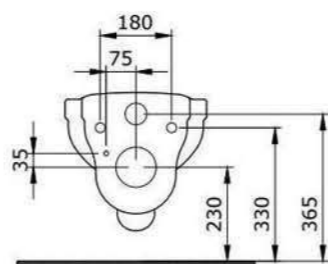

1451 Унитаз подвесной Taormina Pro Rimless

- Подходят крышки: A0323
- ГАРАНТИЯ 10 ЛЕТ

1451-001 ГЛЯНЦЕВЫЙ БЕЛЫЙ

A0300 Сидение-крышка для унитаза

- Для подвесного унитаза 1012 Taormina Arch
- Крышка из дюропласта с микролифтом
- Легко очищается, разбирается и собирается
- ГАРАНТИЯ 2 ГОДА

A0300-001	ГЛЯНЦЕВЫЙ БЕЛЫЙ	
A0300-006	МАТОВЫЙ СЕРЫЙ	
A0300-007	МАТ. «ЖАСМИН»	
A0300-025	МАТ. КОФЕЙНЫЙ	
A0300-027	МАТОВЫЙ ЗЕЛЕНый	
A0300-029	МАТ. СВЕТЛО-ГОЛУБОЙ	
A0300-033	МАТОВЫЙ МЯТНЫЙ	
A0300-004	МАТ. ЧЕРНЫЙ	
A0300-005	ГЛЯНЦЕВЫЙ ЧЕРНЫЙ	

A0330 Сидение-крышка для унитаза

- Крышка из дюропласта с микролифтом
- Легко очищается, разбирается и собирается
- Супертонкое
- ГАРАНТИЯ 2 ГОДА

A0330-001 ГЛЯНЦЕВЫЙ БЕЛЫЙ

A0374 Крышка для унитаза

- Крышка из дюропласта с микролифтом
- Легко очищается, разбирается и собирается
- ГАРАНТИЯ 2 ГОДА

A0374-001 ГЛЯНЦЕВЫЙ БЕЛЫЙ

A0322 Сидение-крышка для унитаза

- Крышка из дюропласта с микролифтом
- Легко очищается, разбирается и собирается
- ГАРАНТИЯ 2 ГОДА

A0322-001 ГЛЯНЦЕВЫЙ БЕЛЫЙ

A0325 Сидение-крышка для унитаза

- Крышка из дюропласта с микролифтом
- Легко очищается, разбирается и собирается
- ГАРАНТИЯ 2 ГОДА

A0325-001 ГЛЯНЦЕВЫЙ БЕЛЫЙ