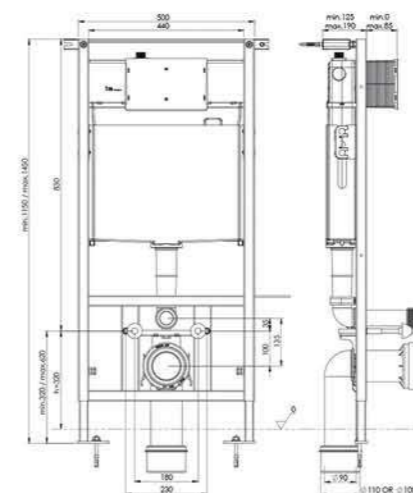

8200-0012	ГЛЯНЦЕВЫЙ БЕЛЫЙ	
8200-0010	МАТОВЫЙ СЕРЫЙ	
8200-0013	МАТ. ЧЕРНЫЙ	

Кнопка смыва Piave

- Сертификат TS EN 14055
- Минимальная прочность на сжатие в 200.000 раз
- Гигиеническое металлическое покрытие
- Сопротивление истиранию
- Легко снимать и подключать
- Эргономичный дизайн
- Легкая сенсорная кнопка
- ГАРАНТИЯ 5 ЛЕТ

8200-0022	ГЛЯНЦЕВЫЙ БЕЛЫЙ	
8200-0020	МАТОВЫЙ СЕРЫЙ	

Кнопка смыва Cesano

- Сертификат TS EN 14055
- Минимальная прочность на сжатие в 200.000 раз
- Гигиеническое металлическое покрытие
- Сопротивление истиранию
- Легко снимать и подключать
- Эргономичный дизайн
- Легкая сенсорная кнопка
- ГАРАНТИЯ 5 ЛЕТ

8200-0032	ГЛЯНЦЕВЫЙ БЕЛЫЙ	
8200-0030	МАТОВЫЙ СЕРЫЙ	

Кнопка смыва Como

- Сертификат TS EN 14055
- Минимальная прочность на сжатие в 200.000 раз
- Гигиеническое металлическое покрытие
- Сопротивление истиранию
- Легко снимать и подключать
- Эргономичный дизайн
- Легкая сенсорная кнопка
- ГАРАНТИЯ 5 ЛЕТ

8200-0052	ГЛЯНЦЕВЫЙ БЕЛЫЙ	
8200-0050	МАТОВЫЙ СЕРЫЙ	

Кнопка смыва Marge

- Сертификат TS EN 14055
- Минимальная прочность на сжатие в 200.000 раз
- Гигиеническое металлическое покрытие
- Сопротивление истиранию
- Легко снимать и подключать
- Эргономичный дизайн
- Легкая сенсорная кнопка
- ГАРАНТИЯ 5 ЛЕТ

8200-0042	ГЛЯНЦЕВЫЙ БЕЛЫЙ	
8200-0040	МАТОВЫЙ СЕРЫЙ	
8200-0041	ГЛЯН. СЕРЫЙ	

8010-1000 Инсталляция для унитазов Vocchi

- Объем смывн. бачка, л: 3/6
- Выдерживает нагрузку до 400 кг
- Для напольных и подвесных унитазов
- Быстрое и тихое наполнение
- Простота сборки и обслуживания
- ГАРАНТИЯ 10 ЛЕТ