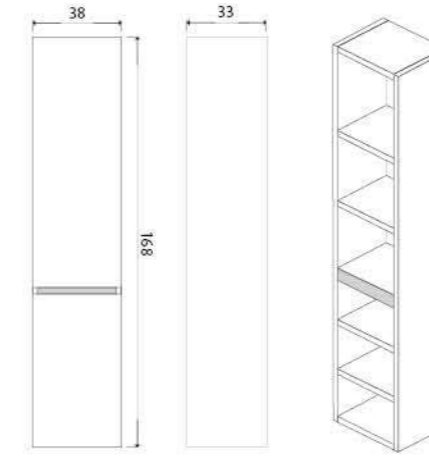

Amelia пенал подвесной (ш 35 в 168 г 33)

14-1035C White/Graphite

Правый

Amelia

Зеркало с LED- подсветкой и сенсорным выключателем

- 800 x 600 (2-800600A арт.)
- 1000 x 800 (2-1000800A арт.)