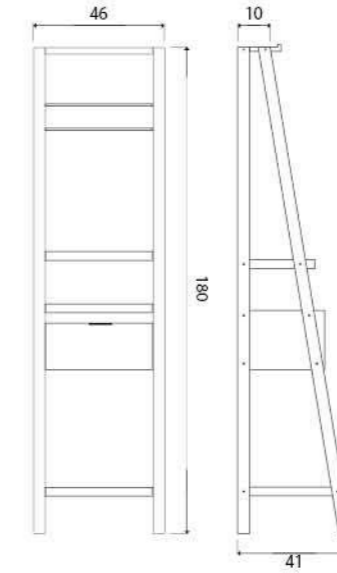

- ш 85 в 85 г 48
- 9-1008WF Wood
- 9-1008VF Venge
- ш 100 в 85 г 48
- 9-1118WF Wood
- 9-1118VF Venge

Provence пенал напольный (ш 50 в 180 г 40)

- 9-1050W Wood
- 9-1050V Venge