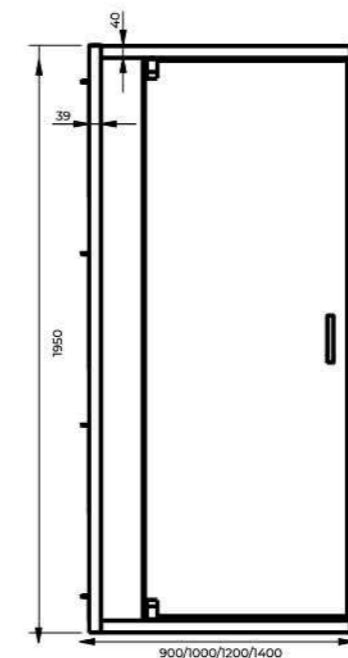

ASTRA
дверь распашная

- Стекло: Прозрачное, 6 мм, EASY CLEAN
- Профиль: Черный матовый
- Монтаж: Реверсивный (Лево/Правосторонний)
- ГАРАНТИЯ 3 ГОДА

- 900x1950 мм (арт. 121-WTW-900-C-B-6 (260064))
- 1000x1950 мм (арт. 121-WTW-100-C-B-6 (260065))
- 1200x1950 мм (арт. 121-WTW-120-C-B-6 (260066))
- 1400x1950 мм (арт. 121-WTW-140-C-B-6 (260067))