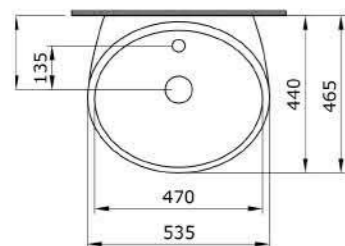

1083-001-0126	ГЛЯНЦЕВЫЙ БЕЛЫЙ	
1083-002-0126	МАТОВЫЙ БЕЛЫЙ	
1083-006-0126	МАТОВЫЙ СЕРЫЙ	
1083-007-0126	МАТОВЫЙ «ЖАСМИН»	
1083-011-0126	МАТОВЫЙ «КАШЕМИР»	
1083-014-0126	ГЛЯНЦЕВЫЙ «КРЕМОВЫЙ»	
1083-032-0126	МАТОВЫЙ РОЗОВЫЙ	
1083-033-0126	МАТОВЫЙ МЯТНЫЙ	
1083-010-0126	ГЛЯНЦЕВЫЙ СИНИЙ	
1083-020-0126	МАТОВЫЙ «АНТРАЦИТ»	
1083-021-0126	ГЛЯНЦЕВЫЙ «МАНДАРИН»	
1083-025-0126	МАТОВЫЙ КОФЕЙНЫЙ	
1083-026-0126	МАТОВЫЙ ЖЕЛТЫЙ	
1083-027-0126	МАТОВЫЙ ЗЕЛЕНый	
1083-029-0126	МАТОВЫЙ СВЕТЛО-ГОЛУБОЙ	
1083-004-0126	МАТОВЫЙ ЧЕРНЫЙ	
1083-005-0126	ГЛЯНЦЕВЫЙ ЧЕРНЫЙ	
1083-012-0126	ГЛЯНЦЕВЫЙ ОРАНЖЕВЫЙ	
1083-019-0126	ГЛЯНЦЕВЫЙ КРАСНЫЙ