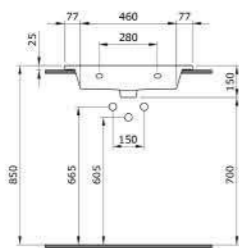

1394 Раковина с подставкой Milano 120 см

- С одним отверстием для смесителя, с отверстием перелива
- Установка на столешнице и на стене
- ГАРАНТИЯ 10 ЛЕТ

1394-001-0126	ГЛЯНЦЕВЫЙ БЕЛЫЙ	
1394-002-0126	МАТОВЫЙ БЕЛЫЙ	
1394-006-0126	МАТОВЫЙ СЕРЫЙ	
1394-007-0126	МАТОВЫЙ «ЖАСМИН»	
1394-011-0126	МАТОВЫЙ «КАШЕМИР»	
1394-014-0126	ГЛЯНЦЕВЫЙ «КРЕМОВЫЙ»	
1394-032-0126	МАТОВЫЙ РОЗОВЫЙ	
1394-033-0126	МАТОВЫЙ МЯТНЫЙ	
1394-010-0126	ГЛЯНЦЕВЫЙ СИНИЙ	
1394-020-0126	МАТОВЫЙ «АНТРАЦИТ»	
1394-021-0126	ГЛЯНЦЕВЫЙ «МАНДАРИН»	
1394-025-0126	МАТОВЫЙ КОФЕЙНЫЙ	
1394-026-0126	МАТОВЫЙ ЖЕЛТЫЙ	
1394-027-0126	МАТОВЫЙ ЗЕЛЕНый	
1394-029-0126	МАТОВЫЙ СВЕТЛО-ГОЛУБОЙ	
1394-004-0126	МАТОВЫЙ ЧЕРНЫЙ	
1394-005-0126	ГЛЯНЦЕВЫЙ ЧЕРНЫЙ	
1394-012-0126	ГЛЯНЦЕВЫЙ ОРАНЖЕВЫЙ	
1394-019-0126	ГЛЯНЦЕВЫЙ КРАСНЫЙ	

1393 Двойная раковина Milano 120 см

- С двумя отверстиями под смеситель
- Установка на столешнице и на стене
- ГАРАНТИЯ 10 ЛЕТ

1393-001-0126	ГЛЯНЦЕВЫЙ БЕЛЫЙ	
1393-002-0126	МАТОВЫЙ БЕЛЫЙ	
1393-006-0126	МАТОВЫЙ СЕРЫЙ	
1393-007-0126	МАТОВЫЙ «ЖАСМИН»	
1393-011-0126	МАТОВЫЙ «КАШЕМИР»	
1393-014-0126	ГЛЯНЦЕВЫЙ «КРЕМОВЫЙ»	
1393-032-0126	МАТОВЫЙ РОЗОВЫЙ	
1393-033-0126	МАТОВЫЙ МЯТНЫЙ	
1393-010-0126	ГЛЯНЦЕВЫЙ СИНИЙ	
1393-020-0126	МАТОВЫЙ «АНТРАЦИТ»	
1393-021-0126	ГЛЯНЦЕВЫЙ «МАНДАРИН»	
1393-025-0126	МАТОВЫЙ КОФЕЙНЫЙ	
1393-026-0126	МАТОВЫЙ ЖЕЛТЫЙ	
1393-027-0126	МАТОВЫЙ ЗЕЛЕНый	
1393-029-0126	МАТОВЫЙ СВЕТЛО-ГОЛУБОЙ	
1393-004-0126	МАТОВЫЙ ЧЕРНЫЙ	
1393-005-0126	ГЛЯНЦЕВЫЙ ЧЕРНЫЙ	
1393-012-0126	ГЛЯНЦЕВЫЙ ОРАНЖЕВЫЙ	
1393-019-0126	ГЛЯНЦЕВЫЙ КРАСНЫЙ	

1161 Раковина с выступами Milano 60 см

- С одним отверстием для смесителя, с отверстием перелива
- Установка на столешнице и на стене
- ГАРАНТИЯ 10 ЛЕТ