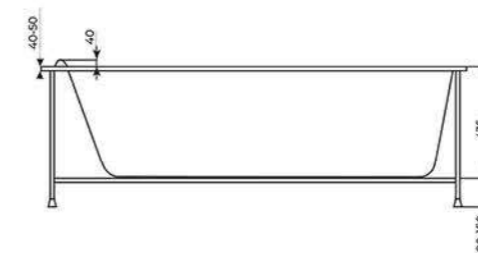

ETNA

АРТ.	A	B	C	D	A1	B1	C1
1-1122	1500	700	1200	1400	540	480	580
1-1133	1700	700	1400	1600	640	480	580
1-1134	1700	750	1240	1560	640	430	620

- 100% литевой акрил производства Altuglas CN (Франция)
- Толщина акрилового листа 4 мм
- Поставляется со сварным каркасом
- ГАРАНТИЯ 10 ЛЕТ

- 150x70 см, объем 175 л, (1-1122 арт.)
- 170x70 см, объем 215 л, (1-1133 арт.)
- 170x75 см, объем 245 л, (1-1134 арт.)