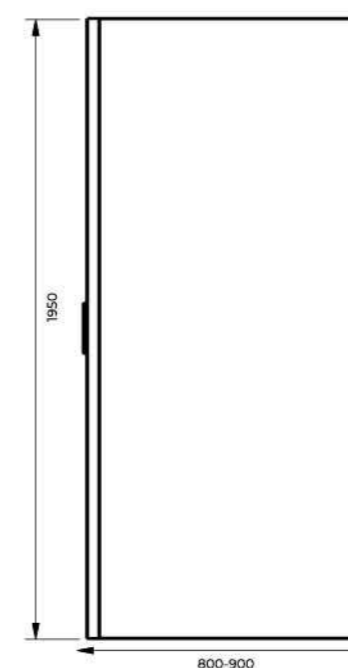

ASTRA
боковое стекло

- Стекло: Прозрачное, 6 мм, EASY CLEAN
- Профиль: Черный матовый
- Монтаж: Реверсивный (Лево/Правосторонний)
- ГАРАНТИЯ 3 ГОДА

- 800x1950 мм (арт. 121-SP-800-C-B-6 (260069))
- 900x1950 мм (арт. 121-SP-900-C-B-6 (260070))