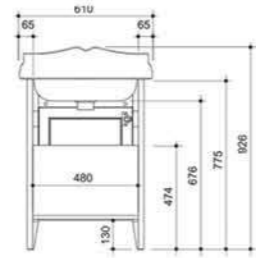

Vetra тумба напольная (ш 60 в 92 г 52)

- 15-3193WL White
- 15-3193NL Noce