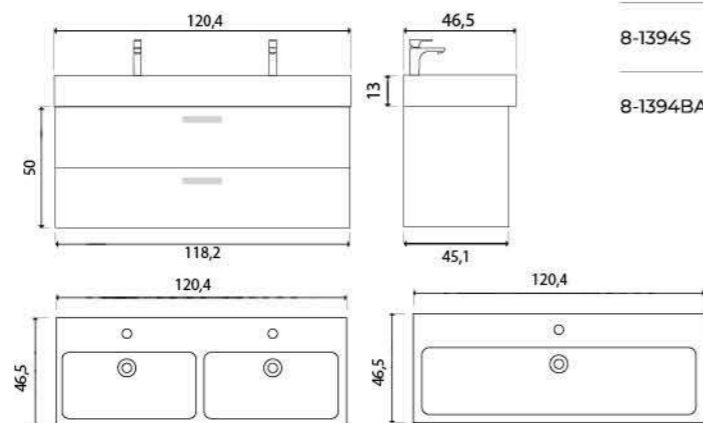

Tivoli тумба подвесная (ш 120 в 50 г 45)

- 8-1394W White
- 8-1394S Soft
- 8-1394BA Bamenda