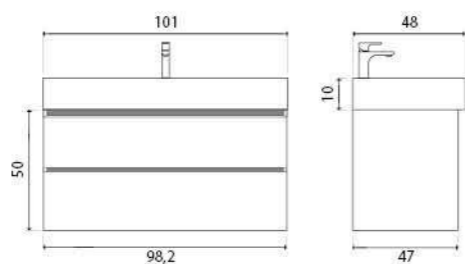

ГАРАНТИЯ 2 ГОДА

Scala тумба подвесная (ш 60 в 50 г 47)

3-1077W White

Scala тумба подвесная (ш 80 в 50 г 47)

3-1078W White

Scala тумба подвесная (ш 100 в 50 г 47)

3-1079W White

Scala пенал подвесной (ш 35 в 160 г 32)