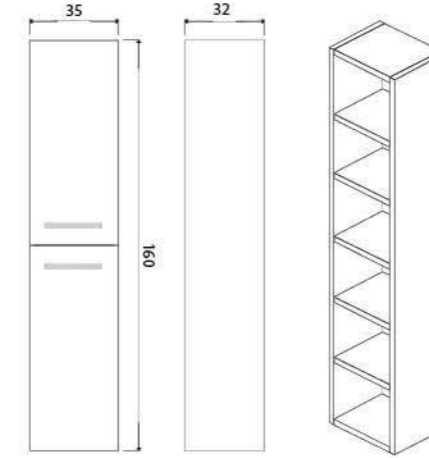

Ares пенал подвесной (ш 35 в 160 г 32)

- 50-1035W White
  - 50-1035B Beton
  - 50-1035D Davos
2. Универсальный (левый/правый)

Ares

Зеркало с LED-подсветкой и сенсорным выключателем

- 800 x 550 (3-800550A арт.)
- 915 x 685 (3-915685A арт.)
- 1200 x 700 (3-1200700A арт.)