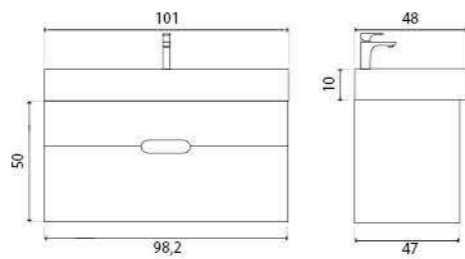

Malibu тумба подвесная (ш 100 в 50 г 47)

- 7-1079W White
- 7-1079CapS Capuchino Soft
- 7-1079CS Chocolate Soft
- 7-1079Cap Capuchino
- 7-1079C Chocolate