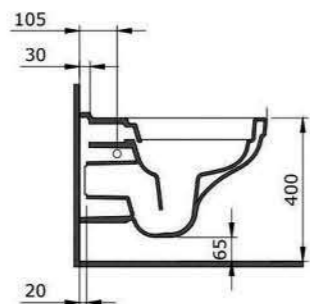

1451 Унитаз подвесной Taormina Pro Rimless

- Подходят крышки: A0323
- ГАРАНТИЯ 10 ЛЕТ

1451-001 ГЛЯНЦЕВЫЙ БЕЛЫЙ

A0300 Сидение-крышка для унитаза

- Для подвесного унитаза 1012 Taormina Arch
- Крышка из дюропласта с микролифтом
- Легко очищается, разбирается и собирается
- ГАРАНТИЯ 2 ГОДА

A0300-001	ГЛЯНЦЕВЫЙ БЕЛЫЙ	
A0300-006	МАТОВЫЙ СЕРЫЙ	
A0300-007	МАТ. «ЖАСМИН»	
A0300-025	МАТ. КОФЕЙНЫЙ	
A0300-027	МАТОВЫЙ ЗЕЛЕНый	
A0300-029	МАТ. СВЕТЛО-ГОЛУБОЙ	
A0300-033	МАТОВЫЙ МЯТНЫЙ	
A0300-004	МАТ. ЧЕРНЫЙ	
A0300-005	ГЛЯНЦЕВЫЙ ЧЕРНЫЙ	

A0330 Сидение-крышка для унитаза

- Крышка из дюропласта с микролифтом
- Легко очищается, разбирается и собирается
- Супертонкое
- ГАРАНТИЯ 2 ГОДА

A0330-001 ГЛЯНЦЕВЫЙ БЕЛЫЙ

A0374 Крышка для унитаза

- Крышка из дюропласта с микролифтом
- Легко очищается, разбирается и собирается
- ГАРАНТИЯ 2 ГОДА

A0374-001 ГЛЯНЦЕВЫЙ БЕЛЫЙ

A0322 Сидение-крышка для унитаза

- Крышка из дюропласта с микролифтом
- Легко очищается, разбирается и собирается
- ГАРАНТИЯ 2 ГОДА

A0322-001 ГЛЯНЦЕВЫЙ БЕЛЫЙ

A0325 Сидение-крышка для унитаза

- Крышка из дюропласта с микролифтом
- Легко очищается, разбирается и собирается
- ГАРАНТИЯ 2 ГОДА

A0325-001 ГЛЯНЦЕВЫЙ БЕЛЫЙ