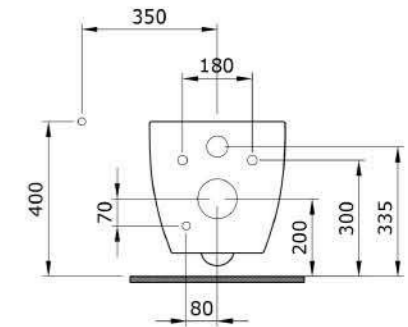

1295 Унитаз подвесной безободковый Venezia

- * Подходят крышки: A0300, A0330
- * ГАРАНТИЯ 10 ЛЕТ

1295-001-0128	ГЛЯНЦЕВЫЙ БЕЛЫЙ	
1295-002-0128	МАТОВЫЙ БЕЛЫЙ	
1295-006-0128	МАТОВЫЙ СЕРЫЙ	
1295-007-0128	МАТОВЫЙ «ЖАСМИН»	
1295-011-0128	МАТОВЫЙ «КАШЕМИР»	
1295-014-0128	ГЛЯНЦЕВЫЙ «КРЕМОВЫЙ»	
1295-032-0128	МАТОВЫЙ РОЗОВЫЙ	
1295-033-0128	МАТОВЫЙ МЯТНЫЙ	
1295-010-0128	ГЛЯНЦЕВЫЙ СИНИЙ	
1295-020-0128	МАТОВЫЙ «АНТРАЦИТ»	
1295-021-0128	ГЛЯНЦЕВЫЙ «МАНДАРИН»	
1295-025-0128	МАТОВЫЙ КОФЕЙНЫЙ	
1295-026-0128	МАТОВЫЙ ЖЕЛТЫЙ	
1295-027-0128	МАТОВЫЙ ЗЕЛЕНый	
1295-029-0128	МАТОВЫЙ СВЕТЛО-ГОЛУБОЙ	
1295-004-0128	МАТОВЫЙ ЧЕРНЫЙ	
1295-005-0128	ГЛЯНЦЕВЫЙ ЧЕРНЫЙ	
1295-012-0128	ГЛЯНЦЕВЫЙ ОРАНЖЕВЫЙ	
1295-019-0128	ГЛЯНЦЕВЫЙ КРАСНЫЙ	