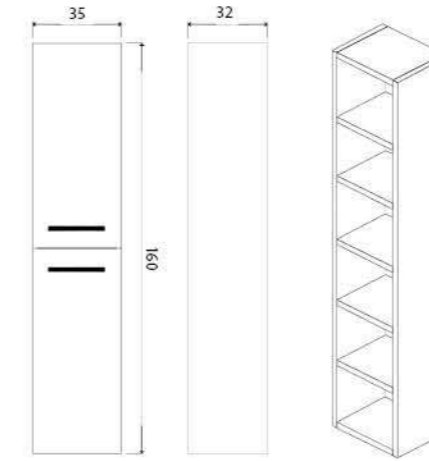

Milano пенал подвесной (ш 35 в 160 г 32)

- 50-1035TR Truffle
- 50-1035CH Charleston
- 50-1035SO Sorano
- Универсальный (левый/правый)