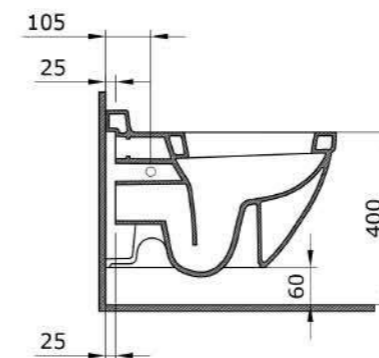

1116 Унитаз подвесной Etna

- Подходят крышки: A0325
- ГАРАНТИЯ 10 ЛЕТ

1116-001-0128	ГЛЯНЦЕВЫЙ БЕЛЫЙ	
1116-002-0128	МАТОВЫЙ БЕЛЫЙ	
1116-006-0128	МАТОВЫЙ СЕРЫЙ	
1116-007-0128	МАТОВЫЙ «ЖАСМИН»	
1116-011-0128	МАТОВЫЙ «КАШЕМИР»	
1116-014-0128	ГЛЯНЦЕВЫЙ «КРЕМОВЫЙ»	
1116-032-0128	МАТОВЫЙ РОЗОВЫЙ	
1116-033-0128	МАТОВЫЙ МЯТНЫЙ	
1116-010-0128	ГЛЯНЦЕВЫЙ СИНИЙ	
1116-020-0128	МАТОВЫЙ «АНТРАЦИТ»	
1116-021-0128	ГЛЯНЦЕВЫЙ «МАНДАРИН»	
1116-025-0128	МАТОВЫЙ КОФЕЙНЫЙ	
1116-026-0128	МАТОВЫЙ ЖЕЛТЫЙ	
1116-027-0128	МАТОВЫЙ ЗЕЛЕНЫЙ	
1116-029-0128	МАТОВЫЙ СВЕТЛО-ГОЛУБОЙ	
1116-004-0128	МАТОВЫЙ ЧЕРНЫЙ	
1116-005-0128	ГЛЯНЦЕВЫЙ ЧЕРНЫЙ	
1116-012-0128	ГЛЯНЦЕВЫЙ ОРАНЖЕВЫЙ	
1116-019-0128	ГЛЯНЦЕВЫЙ КРАСНЫЙ	

1012 Унитаз подвесной Taormina Arch

- Подходят крышки: A0300, A0330
- ГАРАНТИЯ 10 ЛЕТ

1012-001-0128	ГЛЯНЦЕВЫЙ БЕЛЫЙ	
1012-002-0128	МАТОВЫЙ БЕЛЫЙ	
1012-006-0128	МАТОВЫЙ СЕРЫЙ	
1012-007-0128	МАТОВЫЙ «ЖАСМИН»	
1012-011-0128	МАТОВЫЙ «КАШЕМИР»	
1012-014-0128	ГЛЯНЦЕВЫЙ «КРЕМОВЫЙ»	
1012-032-0128	МАТОВЫЙ РОЗОВЫЙ	
1012-033-0128	МАТОВЫЙ МЯТНЫЙ	
1012-010-0128	ГЛЯНЦЕВЫЙ СИНИЙ	
1012-020-0128	МАТОВЫЙ «АНТРАЦИТ»	
1012-021-0128	ГЛЯНЦЕВЫЙ «МАНДАРИН»	
1012-025-0128	МАТОВЫЙ КОФЕЙНЫЙ	
1012-026-0128	МАТОВЫЙ ЖЕЛТЫЙ	
1012-027-0128	МАТОВЫЙ ЗЕЛЕНЫЙ	
1012-029-0128	МАТОВЫЙ СВЕТЛО-ГОЛУБОЙ	
1012-004-0128	МАТОВЫЙ ЧЕРНЫЙ	
1012-005-0128	ГЛЯНЦЕВЫЙ ЧЕРНЫЙ	
1012-012-0128	ГЛЯНЦЕВЫЙ ОРАНЖЕВЫЙ	
1012-019-0128	ГЛЯНЦЕВЫЙ КРАСНЫЙ