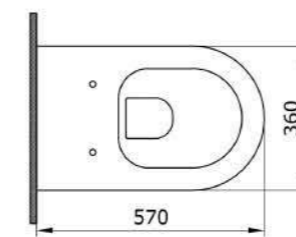

1417 Унитаз подвесной безободковый V-Tondo S 49 см

- Подходят крышки: A0374
- ГАРАНТИЯ 10 ЛЕТ

1417-001 ГЛЯНЦЕВЫЙ БЕЛЫЙ

1416 Унитаз подвесной безободковый V-Tondo 54 см

- Подходят крышки: A0300, A0330
- ГАРАНТИЯ 10 ЛЕТ

1416-001 ГЛЯНЦЕВЫЙ БЕЛЫЙ
1416-006 МАТОВЫЙ СЕРЫЙ
1416-007 МАТ. «ЖАСМИН»
1416-025 МАТ. КОФЕЙНЫЙ
1416-027 МАТОВЫЙ ЗЕЛЕНый
1416-029 МАТ. СВЕТЛО-ГОЛУБОЙ
1416-033 МАТОВЫЙ МЯТНЫЙ
1416-004 МАТ. ЧЕРНЫЙ
1416-005 ГЛЯНЦЕВЫЙ ЧЕРНЫЙ

1295 Унитаз подвесной безободковый Venezia

- Подходят крышки: A0300, A0330
- ГАРАНТИЯ 10 ЛЕТ

1295-001-0128	ГЛЯНЦЕВЫЙ БЕЛЫЙ	
1295-002-0128	МАТОВЫЙ БЕЛЫЙ	
1295-006-0128	МАТОВЫЙ СЕРЫЙ	
1295-007-0128	МАТОВЫЙ «ЖАСМИН»	
1295-011-0128	МАТОВЫЙ «КАШЕМИР»	
1295-014-0128	ГЛЯНЦЕВЫЙ «КРЕМОВЫЙ»	
1295-032-0128	МАТОВЫЙ РОЗОВЫЙ	
1295-033-0128	МАТОВЫЙ МЯТНЫЙ	
1295-010-0128	ГЛЯНЦЕВЫЙ СИНИЙ	
1295-020-0128	МАТОВЫЙ «АНТРАЦИТ»	
1295-021-0128	ГЛЯНЦЕВЫЙ «МАНДАРИН»	
1295-025-0128	МАТОВЫЙ КОФЕЙНЫЙ	
1295-026-0128	МАТОВЫЙ ЖЕЛТЫЙ	
1295-027-0128	МАТОВЫЙ ЗЕЛЕНый	
1295-029-0128	МАТОВЫЙ СВЕТЛО-ГОЛУБОЙ	
1295-004-0128	МАТОВЫЙ ЧЕРНЫЙ	
1295-005-0128	ГЛЯНЦЕВЫЙ ЧЕРНЫЙ	
1295-012-0128	ГЛЯНЦЕВЫЙ ОРАНЖЕВЫЙ	
1295-019-0128	ГЛЯНЦЕВЫЙ КРАСНЫЙ