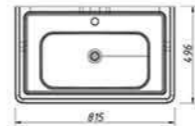

Vetra тумба напольная (ш 80 в 94 г 49)

- 15-800CHW White
- 15-800CHN Noce