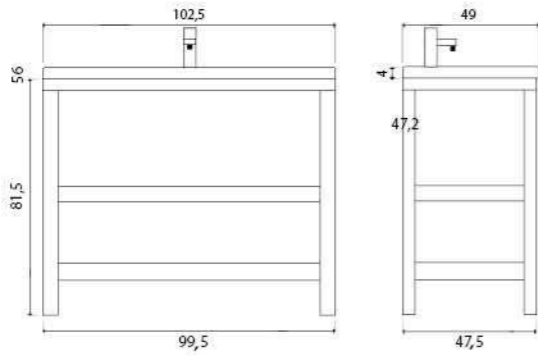

- 9-1008W Wood
- 9-1008V Venge

Provence тумба напольная (ш 100 в 85 г 48)