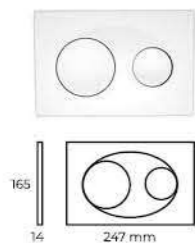

A0322-001 ГЛЯНЦЕВЫЙ БЕЛЫЙ

A0325 Сидение-крышка для унитаза

- * Крышка из дюропласта с микролифтом
- * Легко очищается, разбирается и собирается
- * ГАРАНТИЯ 2 ГОДА

A0325-001 ГЛЯНЦЕВЫЙ БЕЛЫЙ

Кнопка смыва Savio