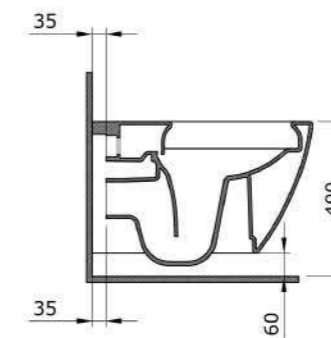

1417 Унитаз подвесной безободковый V-Tondo S 49 см

- Подходят крышки: A0374
- ГАРАНТИЯ 10 ЛЕТ

1417-001 ГЛЯНЦЕВЫЙ БЕЛЫЙ

1416 Унитаз подвесной безободковый V-Tondo 54 см

- Подходят крышки: A0300, A0330
- ГАРАНТИЯ 10 ЛЕТ

1416-001 ГЛЯНЦЕВЫЙ БЕЛЫЙ
1416-006 МАТОВЫЙ СЕРЫЙ
1416-007 МАТ. «ЖАСМИН»
1416-025 МАТ. КОФЕЙНЫЙ
1416-027 МАТОВЫЙ ЗЕЛЕНый
1416-029 МАТ. СВЕТЛО-ГОЛУБОЙ
1416-033 МАТОВЫЙ МЯТНЫЙ
1416-004 МАТ. ЧЕРНЫЙ
1416-005 ГЛЯНЦЕВЫЙ ЧЕРНЫЙ

1295 Унитаз подвесной безободковый Venezia

- Подходят крышки: A0300, A0330
- ГАРАНТИЯ 10 ЛЕТ

1295-001-0128	ГЛЯНЦЕВЫЙ БЕЛЫЙ	
1295-002-0128	МАТОВЫЙ БЕЛЫЙ	
1295-006-0128	МАТОВЫЙ СЕРЫЙ	
1295-007-0128	МАТОВЫЙ «ЖАСМИН»	
1295-011-0128	МАТОВЫЙ «КАШЕМИР»	
1295-014-0128	ГЛЯНЦЕВЫЙ «КРЕМОВЫЙ»	
1295-032-0128	МАТОВЫЙ РОЗОВЫЙ	
1295-033-0128	МАТОВЫЙ МЯТНЫЙ	
1295-010-0128	ГЛЯНЦЕВЫЙ СИНИЙ	
1295-020-0128	МАТОВЫЙ «АНТРАЦИТ»	
1295-021-0128	ГЛЯНЦЕВЫЙ «МАНДАРИН»	
1295-025-0128	МАТОВЫЙ КОФЕЙНЫЙ	
1295-026-0128	МАТОВЫЙ ЖЕЛТЫЙ	
1295-027-0128	МАТОВЫЙ ЗЕЛЕНый	
1295-029-0128	МАТОВЫЙ СВЕТЛО-ГОЛУБОЙ	
1295-004-0128	МАТОВЫЙ ЧЕРНЫЙ	
1295-005-0128	ГЛЯНЦЕВЫЙ ЧЕРНЫЙ	
1295-012-0128	ГЛЯНЦЕВЫЙ ОРАНЖЕВЫЙ	
1295-019-0128	ГЛЯНЦЕВЫЙ КРАСНЫЙ