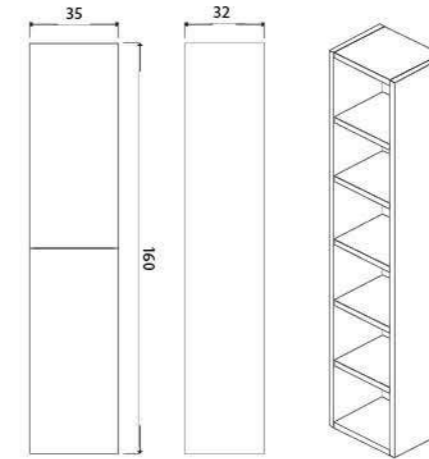

- 50-1035W White
  - 50-1035S Soft
  - 50-1035BA Bamenda
2. Универсальный (левый/правый)

Tivoli

Зеркало с LED-подсветкой и сенсорным выключателем

- 800 x 600 (6-800600T арт.)
- 1000 x 800 (6-1000800T арт.)