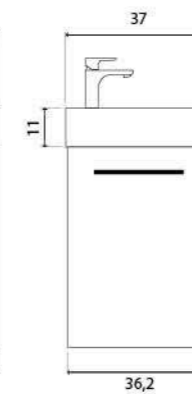

Раковины представлены в двух расположениях смесителя

15-1418-1419W	White	
15-1418-1419B	Beton	
15-1418-1419S	Soft	
15-1418-1419TR	Truffle