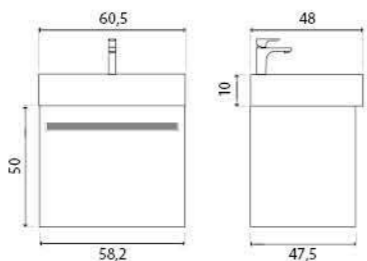

Etна тумба подвесная (ш 60 в 50 г 47)

4-1077W White

4-1077S Soft