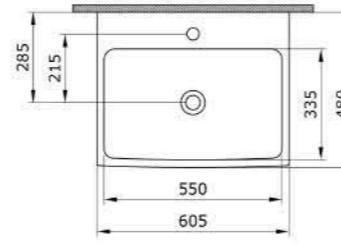

1007 Раковина с выступами Taormina Pro 66

- С одним отверстием для смесителя, с отверстием перелива
- Установка на столешницу или на стену
- ГАРАНТИЯ 10 ЛЕТ

1007-001-0126 ГЛЯНЦЕВЫЙ БЕЛЫЙ

1008 Раковина с выступами Taormina Pro 85 см

- С одним отверстием для смесителя, с отверстием перелива
- Установка на столешницу или на стену
- ГАРАНТИЯ 10 ЛЕТ

1008-001-0126 ГЛЯНЦЕВЫЙ БЕЛЫЙ

1118 Раковина с выступами Taormina Pro 105

- С одним отверстием для смесителя, с отверстием перелива
- Установка на столешницу или на стену
- ГАРАНТИЯ 10 ЛЕТ

1118-001-0126 ГЛЯНЦЕВЫЙ БЕЛЫЙ

1077 Раковина накладная Scala 60 см

- С одним отверстием для смесителя
- С отверстием перелива
- Установка на столешнице или на стене
- ГАРАНТИЯ 10 ЛЕТ

1078 Раковина накладная Scala 80 см

- С одним отверстием для смесителя
- С отверстием перелива
- Установка на столешнице или на стене
- ГАРАНТИЯ 10 ЛЕТ

1079 Раковина накладная Scala 100 см

- С одним отверстием для смесителя
- Установка на столешнице или на стене
- ГАРАНТИЯ 10 ЛЕТ

1077-001-0126	ГЛЯНЦЕВЫЙ БЕЛЫЙ	
1077-002-0126	МАТОВЫЙ БЕЛЫЙ	
1077-006-0126	МАТОВЫЙ СЕРЫЙ	
1077-007-0126	МАТОВЫЙ «ЖАСМИН»	
1077-011-0126	МАТОВЫЙ «КАШЕМИР»	
1077-014-0126	ГЛЯНЦЕВЫЙ «КРЕМОВЫЙ»	
1077-032-0126	МАТОВЫЙ РОЗОВЫЙ	
1077-033-0126	МАТОВЫЙ МЯТНЫЙ	
1077-010-0126	ГЛЯНЦЕВЫЙ СИНИЙ	
1077-020-0126	МАТОВЫЙ «АНТРАЦИТ»	
1077-021-0126	ГЛЯНЦЕВЫЙ «МАНДАРИН»	
1077-025-0126	МАТОВЫЙ КОФЕЙНЫЙ	
1077-026-0126	МАТОВЫЙ ЖЕЛТЫЙ	
1077-027-0126	МАТОВЫЙ ЗЕЛЕНый	
1077-029-0126	МАТОВЫЙ СВЕТЛО-ГОЛУБОЙ	
1077-004-0126	МАТОВЫЙ ЧЕРНЫЙ	
1077-005-0126	ГЛЯНЦЕВЫЙ ЧЕРНЫЙ	
1077-012-0126	ГЛЯНЦЕВЫЙ ОРАНЖЕВЫЙ	
1077-019-0126	ГЛЯНЦЕВЫЙ КРАСНЫЙ