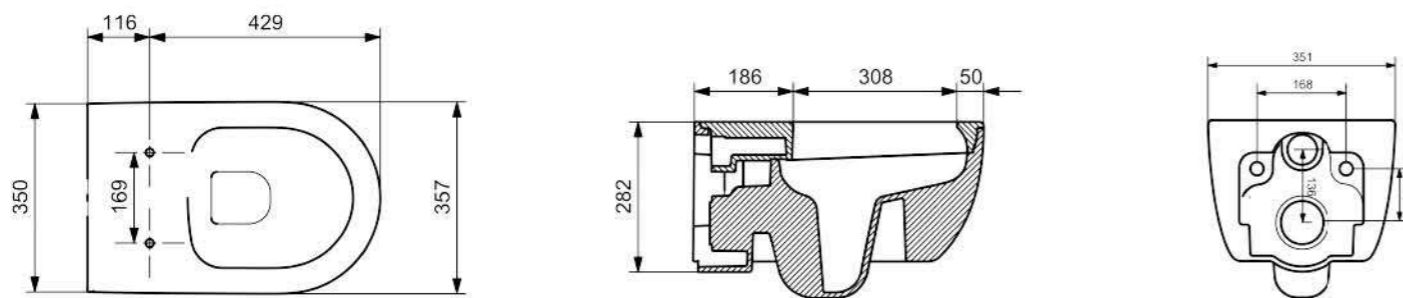

1417 Унитаз подвесной безободковый V-Tondo S 49 см

- Подходят крышки: A0374
- ГАРАНТИЯ 10 ЛЕТ

1417-001 ГЛЯНЦЕВЫЙ БЕЛЫЙ

1416 Унитаз подвесной безободковый V-Tondo 54 см

- Подходят крышки: A0300, A0330
- ГАРАНТИЯ 10 ЛЕТ

1416-001 ГЛЯНЦЕВЫЙ БЕЛЫЙ
1416-006 МАТОВЫЙ СЕРЫЙ
1416-007 МАТ. «ЖАСМИН»
1416-025 МАТ. КОФЕЙНЫЙ
1416-027 МАТОВЫЙ ЗЕЛЕНый
1416-029 МАТ. СВЕТЛО-ГОЛУБОЙ
1416-033 МАТОВЫЙ МЯТНЫЙ
1416-004 МАТ. ЧЕРНЫЙ
1416-005 ГЛЯНЦЕВЫЙ ЧЕРНЫЙ

1295 Унитаз подвесной безободковый Venezia

- Подходят крышки: A0300, A0330
- ГАРАНТИЯ 10 ЛЕТ

1295-001-0128	ГЛЯНЦЕВЫЙ БЕЛЫЙ	
1295-002-0128	МАТОВЫЙ БЕЛЫЙ	
1295-006-0128	МАТОВЫЙ СЕРЫЙ	
1295-007-0128	МАТОВЫЙ «ЖАСМИН»	
1295-011-0128	МАТОВЫЙ «КАШЕМИР»	
1295-014-0128	ГЛЯНЦЕВЫЙ «КРЕМОВЫЙ»	
1295-032-0128	МАТОВЫЙ РОЗОВЫЙ	
1295-033-0128	МАТОВЫЙ МЯТНЫЙ	
1295-010-0128	ГЛЯНЦЕВЫЙ СИНИЙ	
1295-020-0128	МАТОВЫЙ «АНТРАЦИТ»	
1295-021-0128	ГЛЯНЦЕВЫЙ «МАНДАРИН»	
1295-025-0128	МАТОВЫЙ КОФЕЙНЫЙ	
1295-026-0128	МАТОВЫЙ ЖЕЛТЫЙ	
1295-027-0128	МАТОВЫЙ ЗЕЛЕНый	
1295-029-0128	МАТОВЫЙ СВЕТЛО-ГОЛУБОЙ	
1295-004-0128	МАТОВЫЙ ЧЕРНЫЙ	
1295-005-0128	ГЛЯНЦЕВЫЙ ЧЕРНЫЙ	
1295-012-0128	ГЛЯНЦЕВЫЙ ОРАНЖЕВЫЙ	
1295-019-0128	ГЛЯНЦЕВЫЙ КРАСНЫЙ